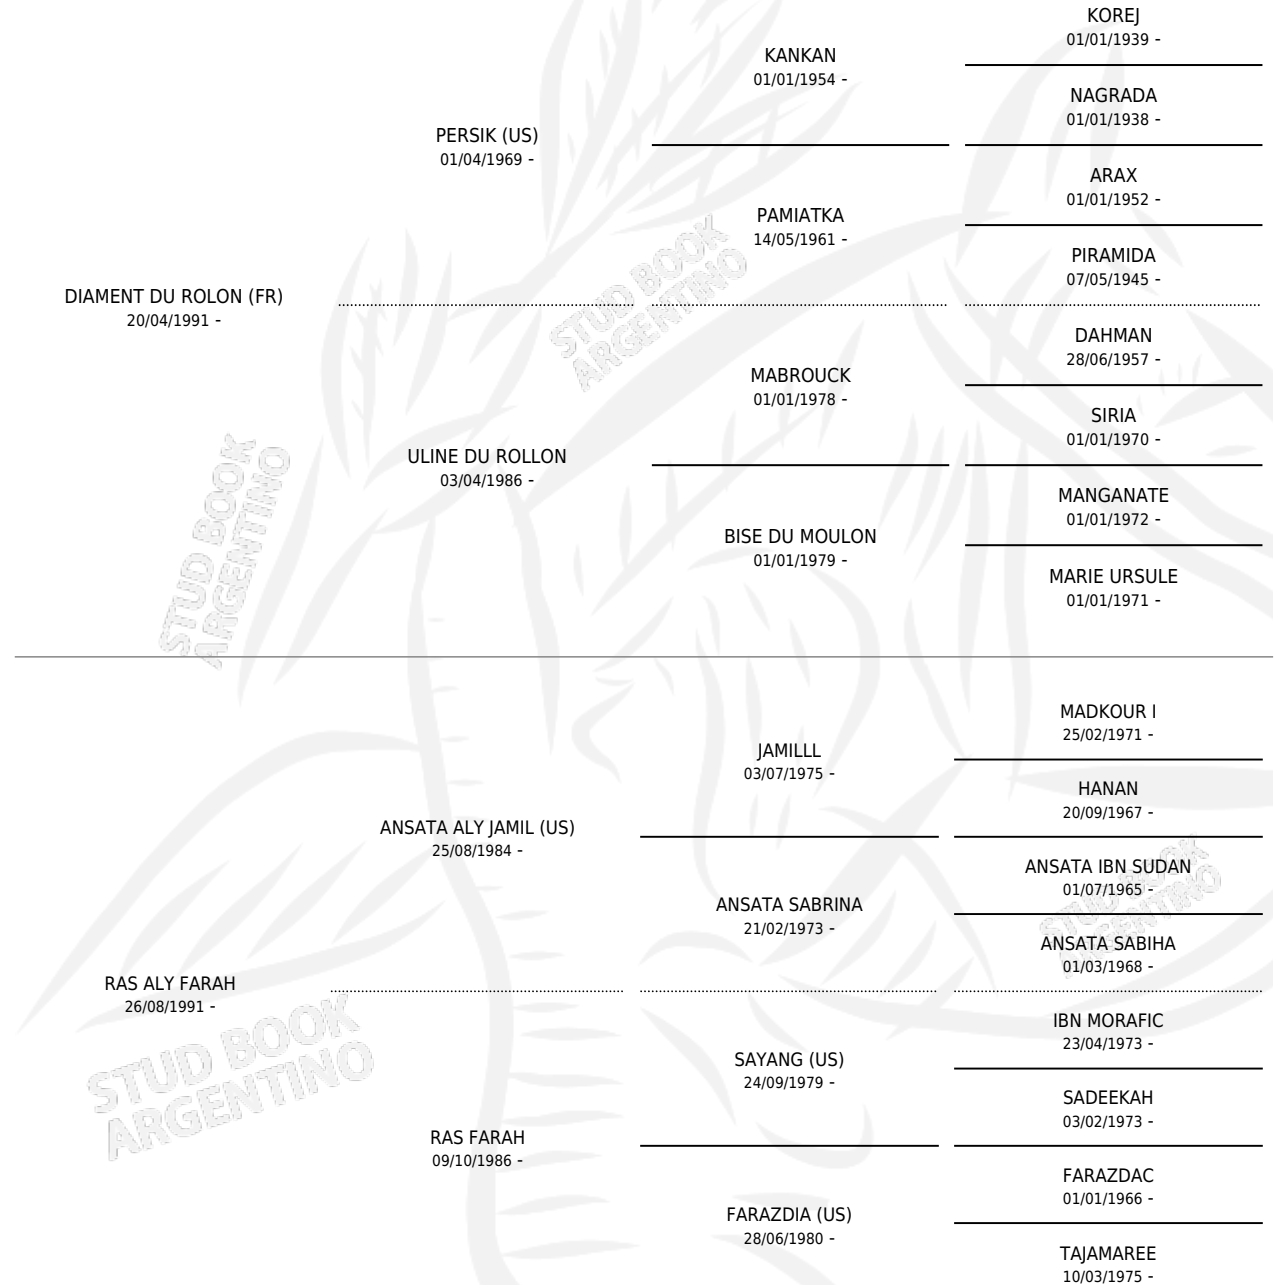

RAS DIAFANA

por **DIAMENT DU ROLON (FR)** y **RAS ALY FARAH** por
ANSATA ALY JAMIL (US)

Argentina · Hembra · Tordillo · AP · 24/11/2005
Familia · Volumen 39

ESTADO

TIPIFICACIÓN SANGUÍNEA	X
TIPIFICACIÓN POR ADN	✓
PASAPORTE	✓
IDENTIFICACIÓN POR MICROCHIP	X
REPRODUCTOR	✓

Lugar de nacimiento: Las Cortaderas

Criador: Las Cortaderas

~

HIJOS

	MACHOS	HEMBRAS
3 NACIERON	0	3
SIN ACTUACIONES		

PEDIGREE

S

mientos 3 / Efectividad 60.00%

PADRILLO	PRODUCTO	CRIADOR	1ER SERVICIO	ÚLTIMO SERVICIO
HLR BREOGAN	C.C.ALMA (H Z, 23/12/2020)	EL CARDALITO	26/12/2019	30/12/2019
RAS DIAFANA	CC ZAFIRA (H T, 19/11/2019)	EL CARDALITO	12/11/2018	17/11/2018
GRANDE CARLOS	Ø		25/10/2017	25/10/2017
SABR NA (BR)	Ø		12/12/2016	16/12/2016
ADAL VULKANO (SP)	RAS ZARZUELA (H T, 10/09/2014)	LAS CORTADERAS	24/09/2013	28/09/2013