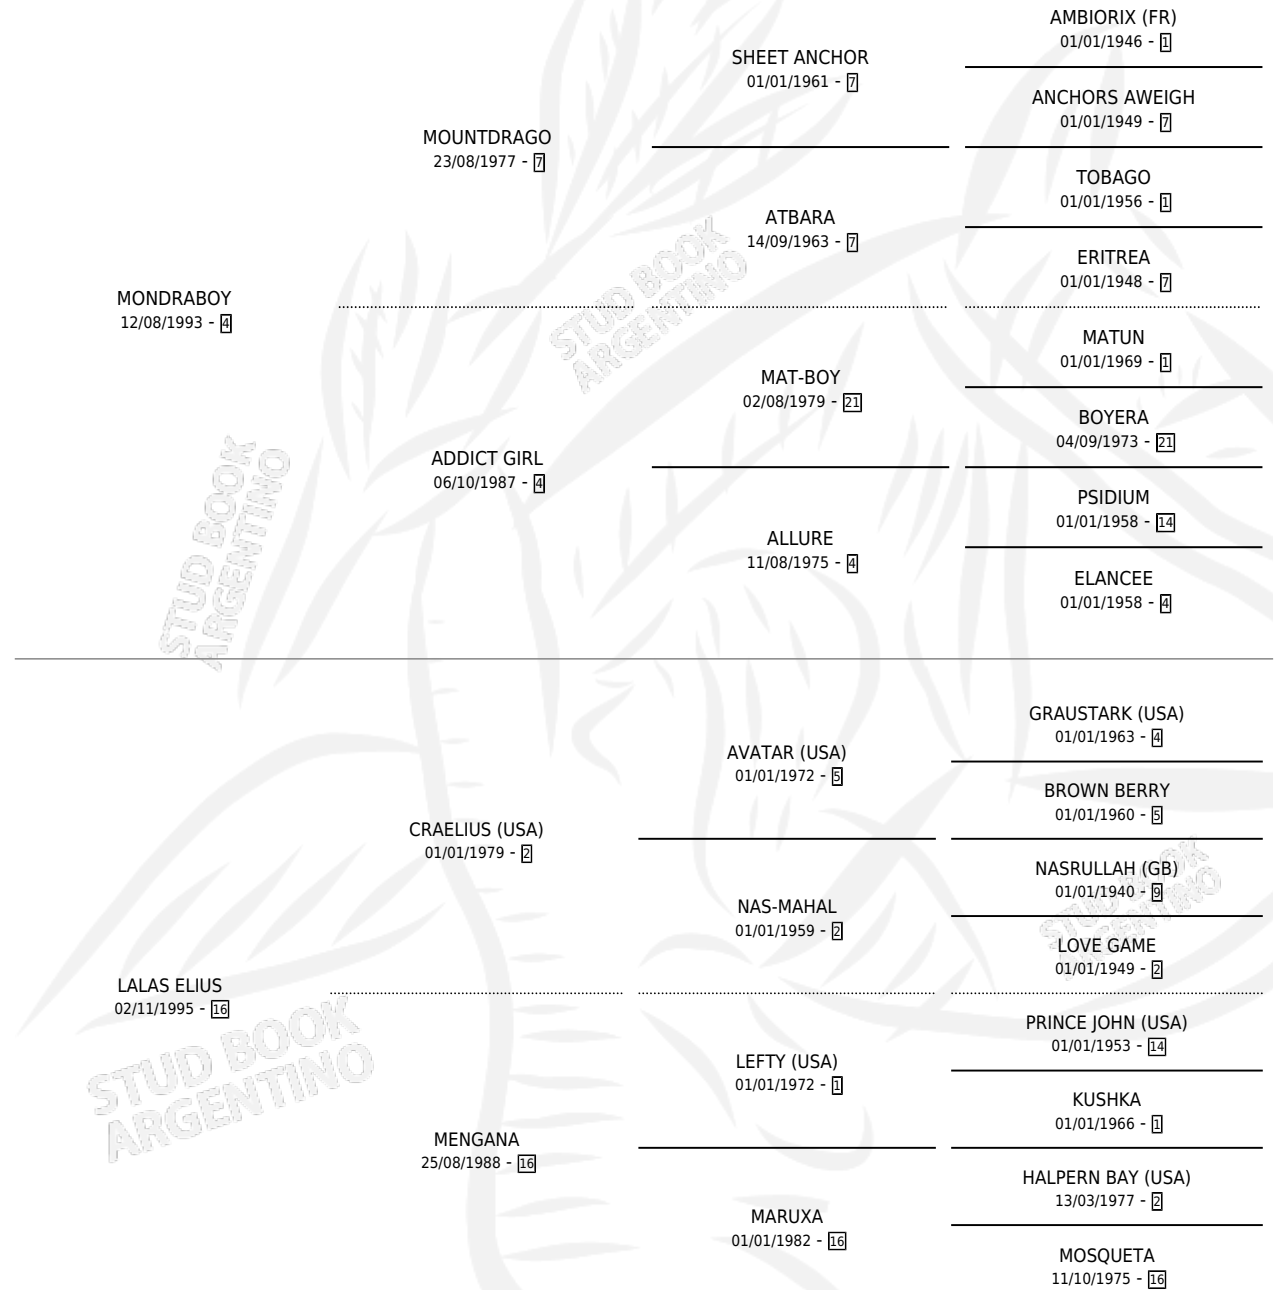

LOLO BOY

por MONDRABOY y LALAS ELIUS por CRAELIUS (USA)

Argentina · Macho · Alazan · SP · 13/11/2004
Familia 16-e · Volumen 38

ESTADO

TIPIFICACIÓN SANGUÍNEA	X
TIPIFICACIÓN POR ADN	✓
PASAPORTE	X
IDENTIFICACIÓN POR MICROCHIP	X
REPRODUCTOR	X

Lugar de nacimiento: Los Mimbres

Criador: Los Mimbres

PEDIGREE

LOLO BOY

Datos oficiales del Stud Book Argentino

Documento generado el 09/05/2026

studbook.org.ar