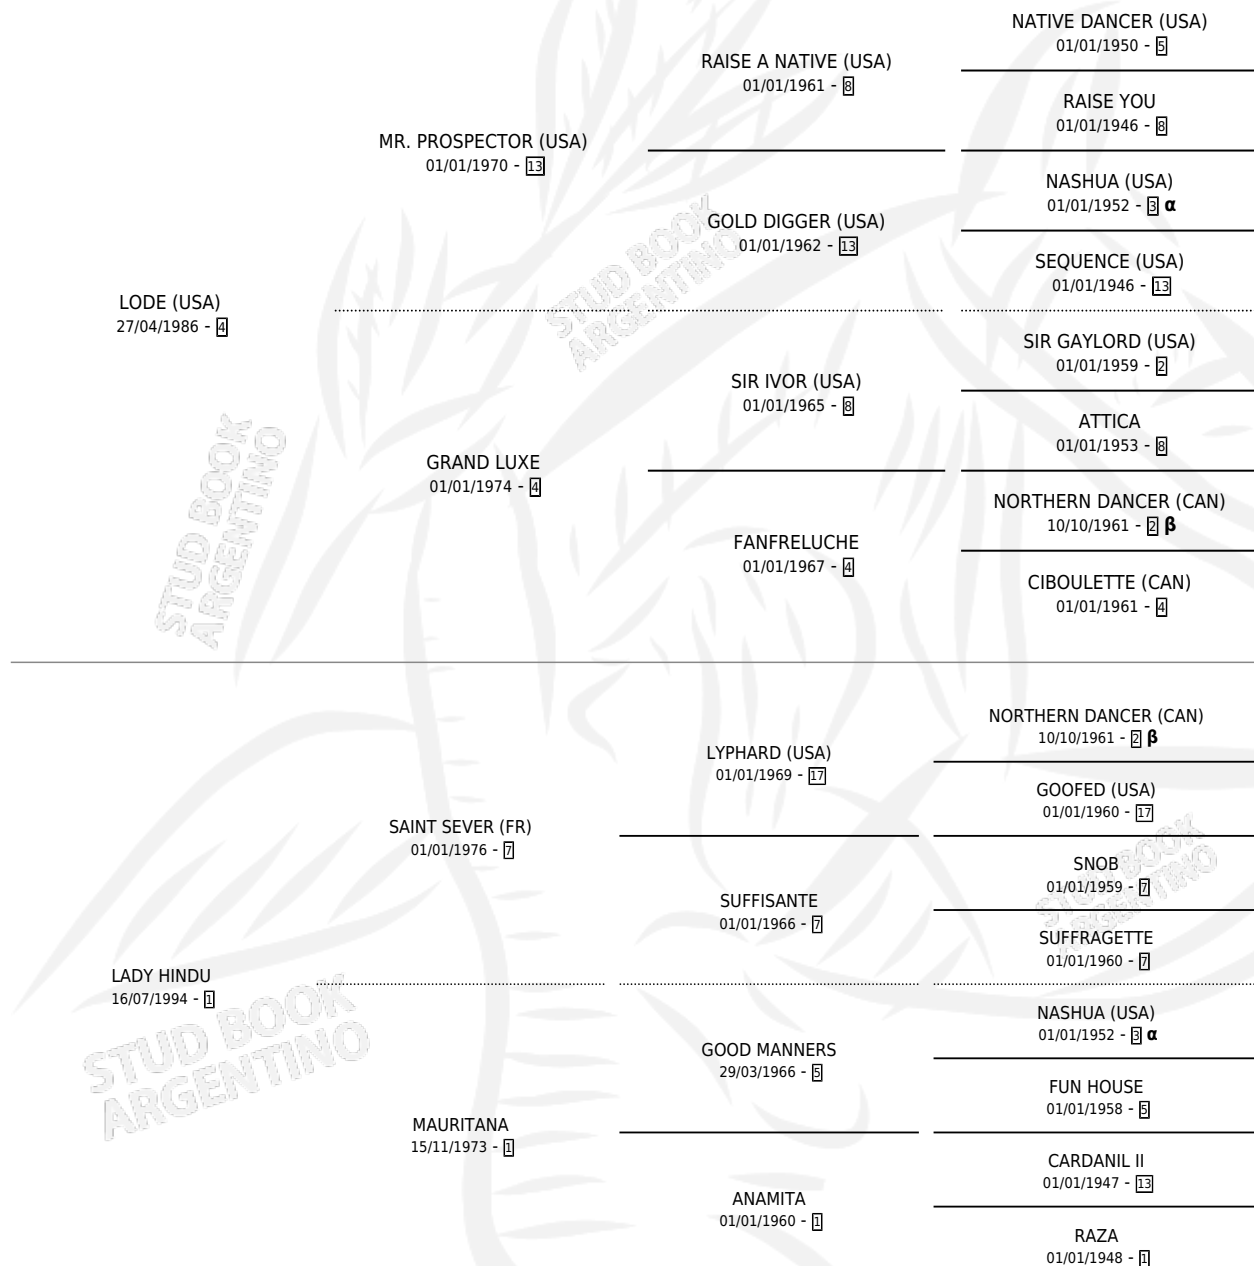

LAMPARD

por **LODE (USA)** y **LADY HINDU** por **SAINT SEVER (FR)**

Argentina · Macho · Zaino Doradillo · SP · 14/11/2005
Familia 1-e · Volumen 39

ESTADO

TIPIFICACIÓN SANGUÍNEA	X
TIPIFICACIÓN POR ADN	✓
PASAPORTE	X
IDENTIFICACIÓN POR MICROCHIP	X
REPRODUCTOR	✓

Lugar de nacimiento: Santa Maria De Araras

Criador: Santa Maria De Araras

~

HIJOS

	MACHOS	HEMBRAS
13 NACIERON	7	6
5 CORRIERON	3	2
1 GANARON	0	1

0 GANADORES **CL** **0** GANADORES **GR** **0** GANADORES **G1**

PEDIGREE

INBREEDING : α,β

CAMPAÑA

Solo carreras oficiales de Argentina

POR EDAD

EDAD	CC	1°	2°	3°	4°	5°	NP	CLC	CLG	CLCG1	CLGG1	IMPORTE	GANANCIA / CC
3 AÑOS	10	1	3	1	3	1	1	1	0	0	0	\$73,844	\$7,384
4 AÑOS	10	1	2	1	0	3	3	2	1	0	0	\$28,500	\$2,850
5 AÑOS	11	1	0	0	2	2	6	5	1	0	0	\$27,900	\$2,536
TOTALES	31	3	5	2	5	6	10	8	2	0	0	\$130,244	\$4,201
%		9.7%	16.1%	6.5%	16.1%	19.4%	32.3%	25.8%	25.0%	0.0%	0.0%		

Ganador de 3 carreras en Palermo y Rosario - \$130,244, a los 3,4 y 5 años, incluso Mon.a la Bandera (C) y C.copa de 12 a 14(C).

POR DISTANCIA

HIPODROMO	CC	1°	2°	3°	4°	5°	NP	CLC	CLG	CLCG1	CLGG1	IMPORTE
ROSARIO	4	2	0	0	0	1	1	0	0	0	0	\$22,000
1600 MTS	4	2	0	0	0	1	1	0	0	0	0	\$22,000
SANTA FE	2	0	0	0	0	0	2	0	0	0	0	\$0
1600 MTS	2	0	0	0	0	0	2	0	0	0	0	\$0
PALERMO	12	1	1	1	1	3	5	1	0	0	0	\$55,400
1400 MTS	4	0	0	1	0	0	3	0	0	0	0	\$4,500
1600 MTS	6	1	1	0	1	2	1	0	0	0	0	\$48,900
2000 MTS	1	0	0	0	0	0	1	0	0	0	0	\$0
1800 MTS	1	0	0	0	0	1	0	1	0	0	0	\$2,000
SAN ISIDRO	12	0	3	1	4	2	1	1	0	0	0	\$49,044
1400 MTS	2	0	0	0	1	1	0	0	0	0	0	\$3,800
1600 MTS	8	0	2	0	3	1	1	1	0	0	0	\$28,600
2000 MTS	1	0	0	1	0	0	0	0	0	0	0	\$6,144
1800 MTS	1	0	1	0	0	0	0	0	0	0	0	\$10,500
LA PUNTA	1	0	1	0	0	0	0	0	0	0	0	\$3,800
1400 MTS	1	0	1	0	0	0	0	0	0	0	0	\$3,800