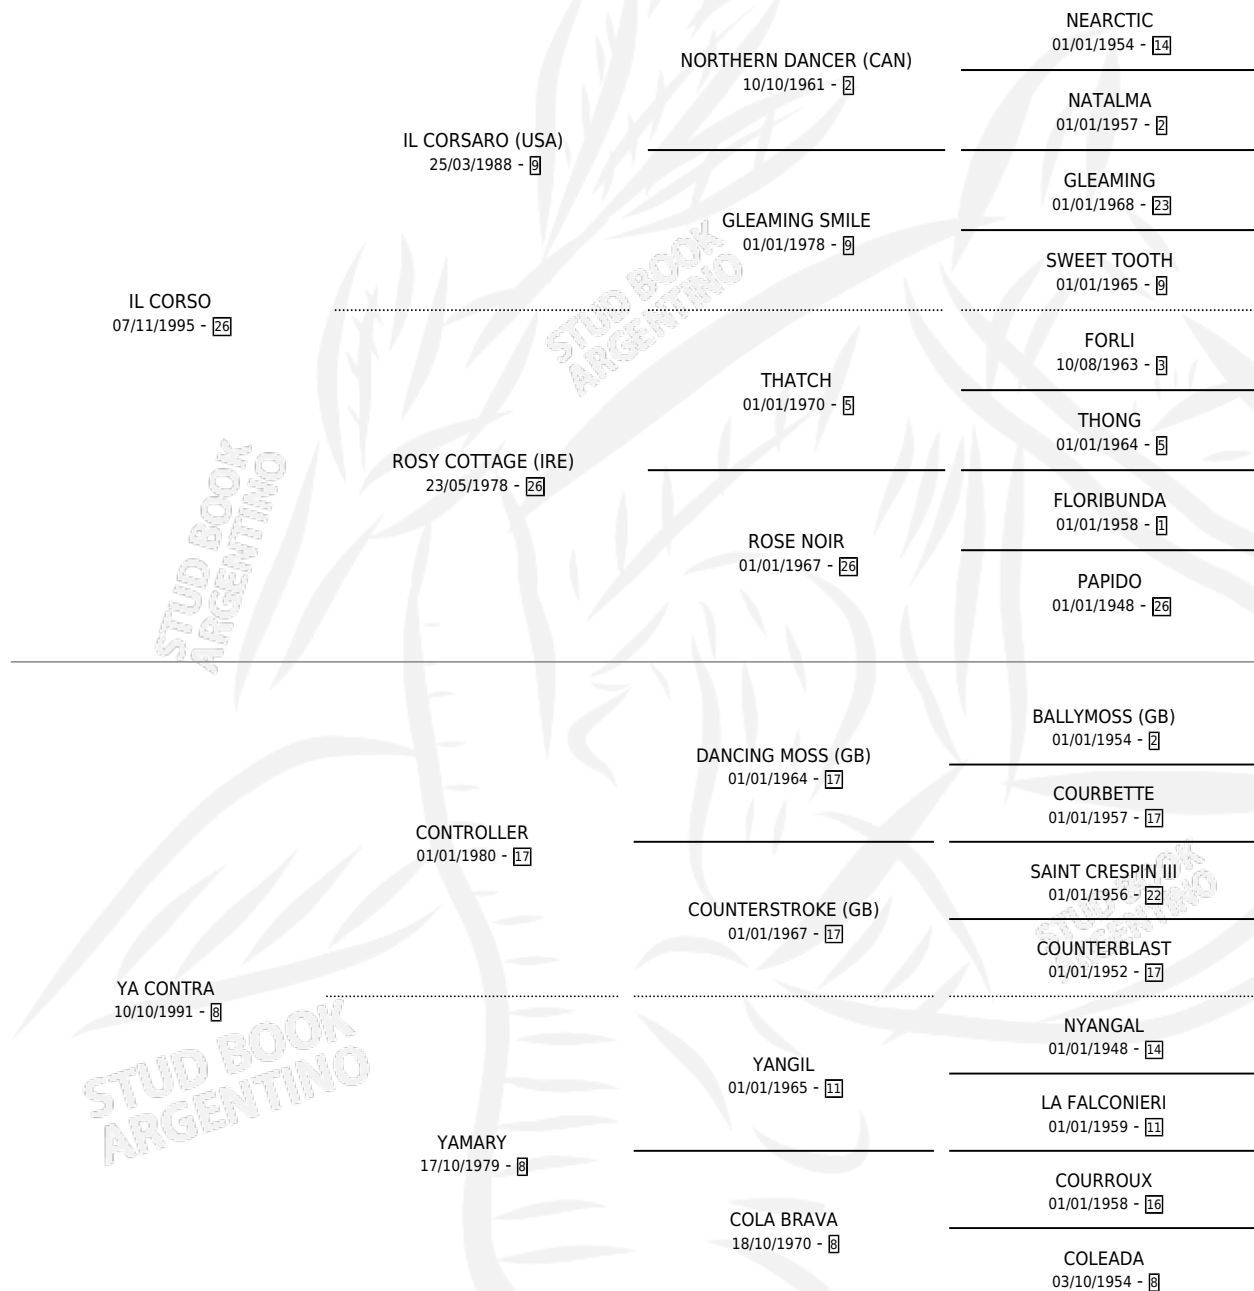

CURSO EN CONTRA

por IL CORSO y YA CONTRA por CONTROLLER

Argentina · Macho · Zaino · SP · 25/11/2005
Familia 8-i · Volumen 39

ESTADO

TIPIFICACIÓN SANGUÍNEA	X
TIPIFICACIÓN POR ADN	✓
PASAPORTE	X
IDENTIFICACIÓN POR MICROCHIP	X
REPRODUCTOR	X

Lugar de nacimiento: Espil

Criador: Sin dato

PEDIGREE

CURSO EN CONTRA

Datos oficiales del Stud Book Argentino

Documento generado el 07/05/2026

studbook.org.ar