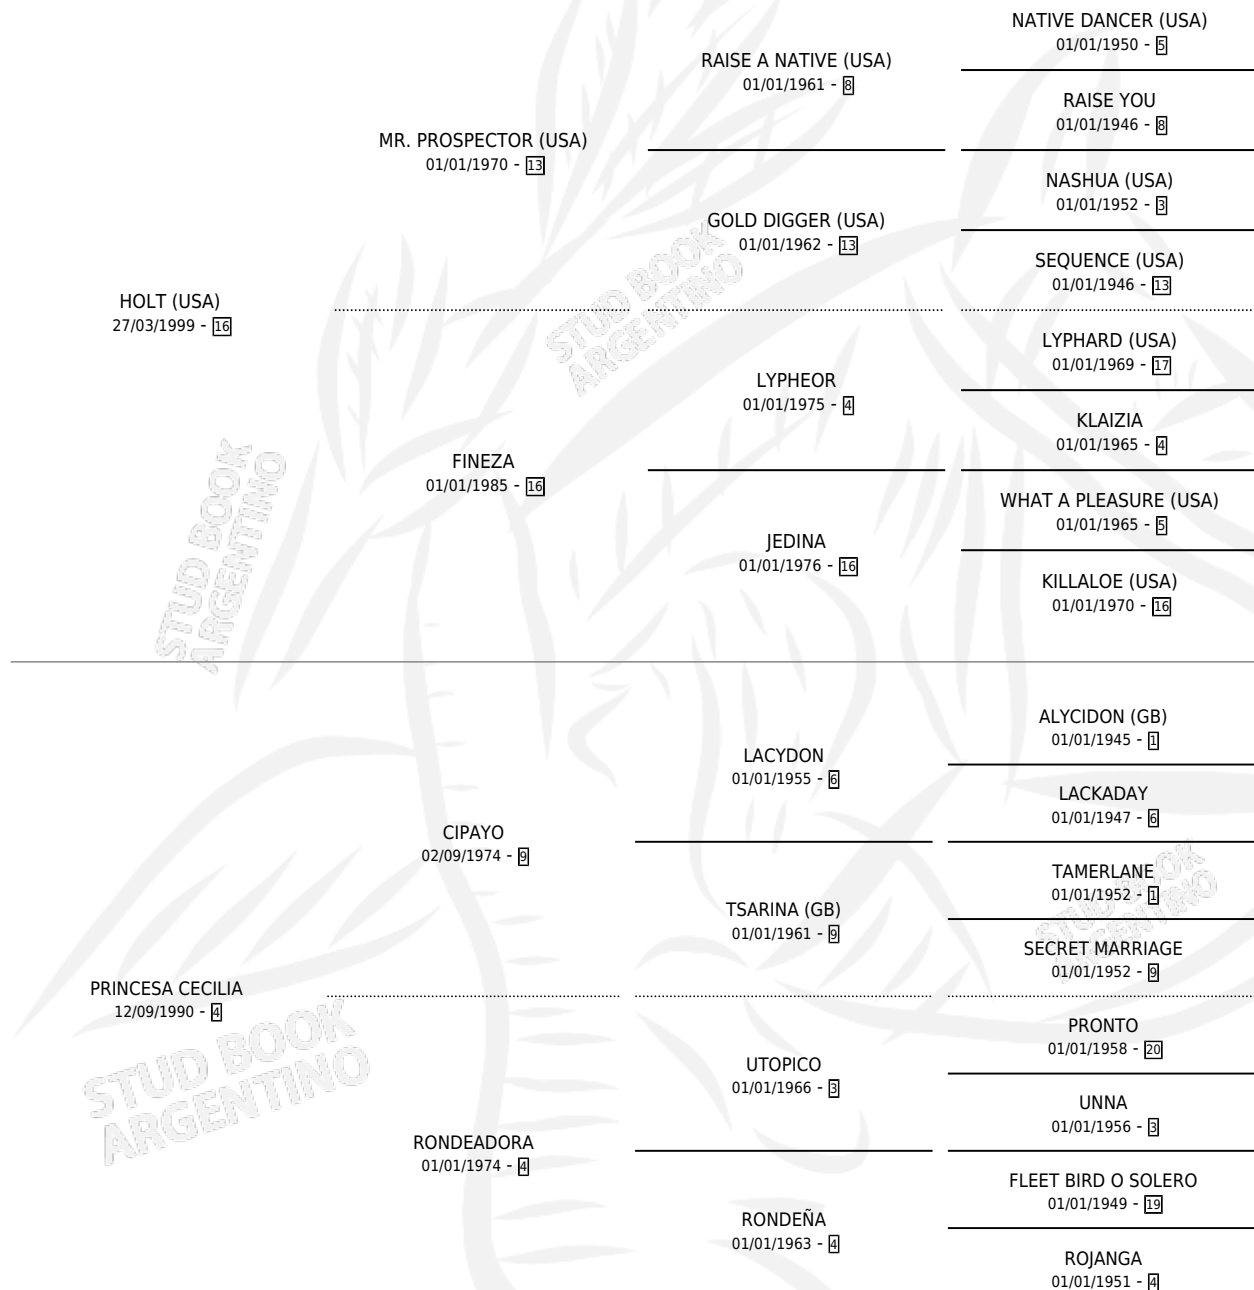

PRINCESS HOLT

por HOLT (USA) y PRINCESA CECILIA por CIPAYO

Argentina · Hembra · Alazan · SP · 16/11/2005
Familia 4-m · Volumen 39

ESTADO

TIPIFICACIÓN SANGUÍNEA	X
TIPIFICACIÓN POR ADN	✓
PASAPORTE	X
IDENTIFICACIÓN POR MICROCHIP	X
REPRODUCTOR	✓

Lugar de nacimiento: San Ignacio De Loyola
Criador: Sin dato

~

HIJOS

	MACHOS	HEMBRAS
3 NACIERON	2	1

SIN ACTUACIONES

PEDIGREE