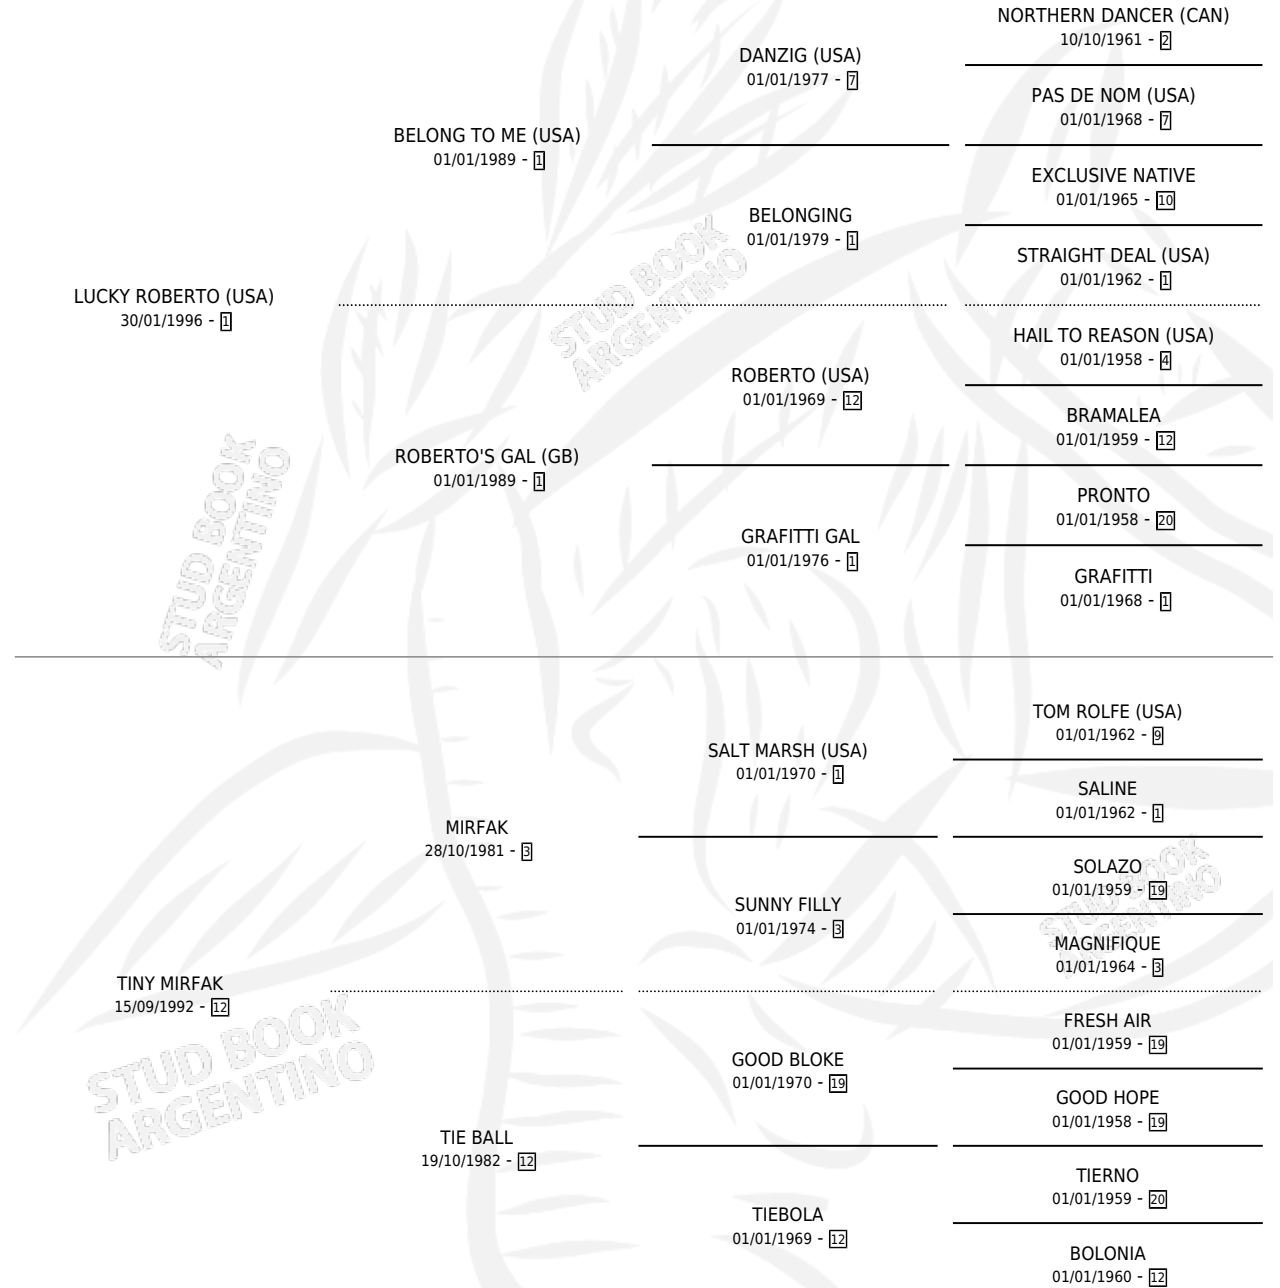

Lugar de nacimiento: Santa María De Araras

Criador: Sin dato

~

HIJOS

	MACHOS	HEMBRAS
5 NACIERON	5	0
3 CORRIERON	3	0
1 GANARON	1	0
0 GANADORES CL	0 GANADORES GR	0 GANADORES G1

PEDIGREE

CAMPAÑA

Solo carreras oficiales de Argentina