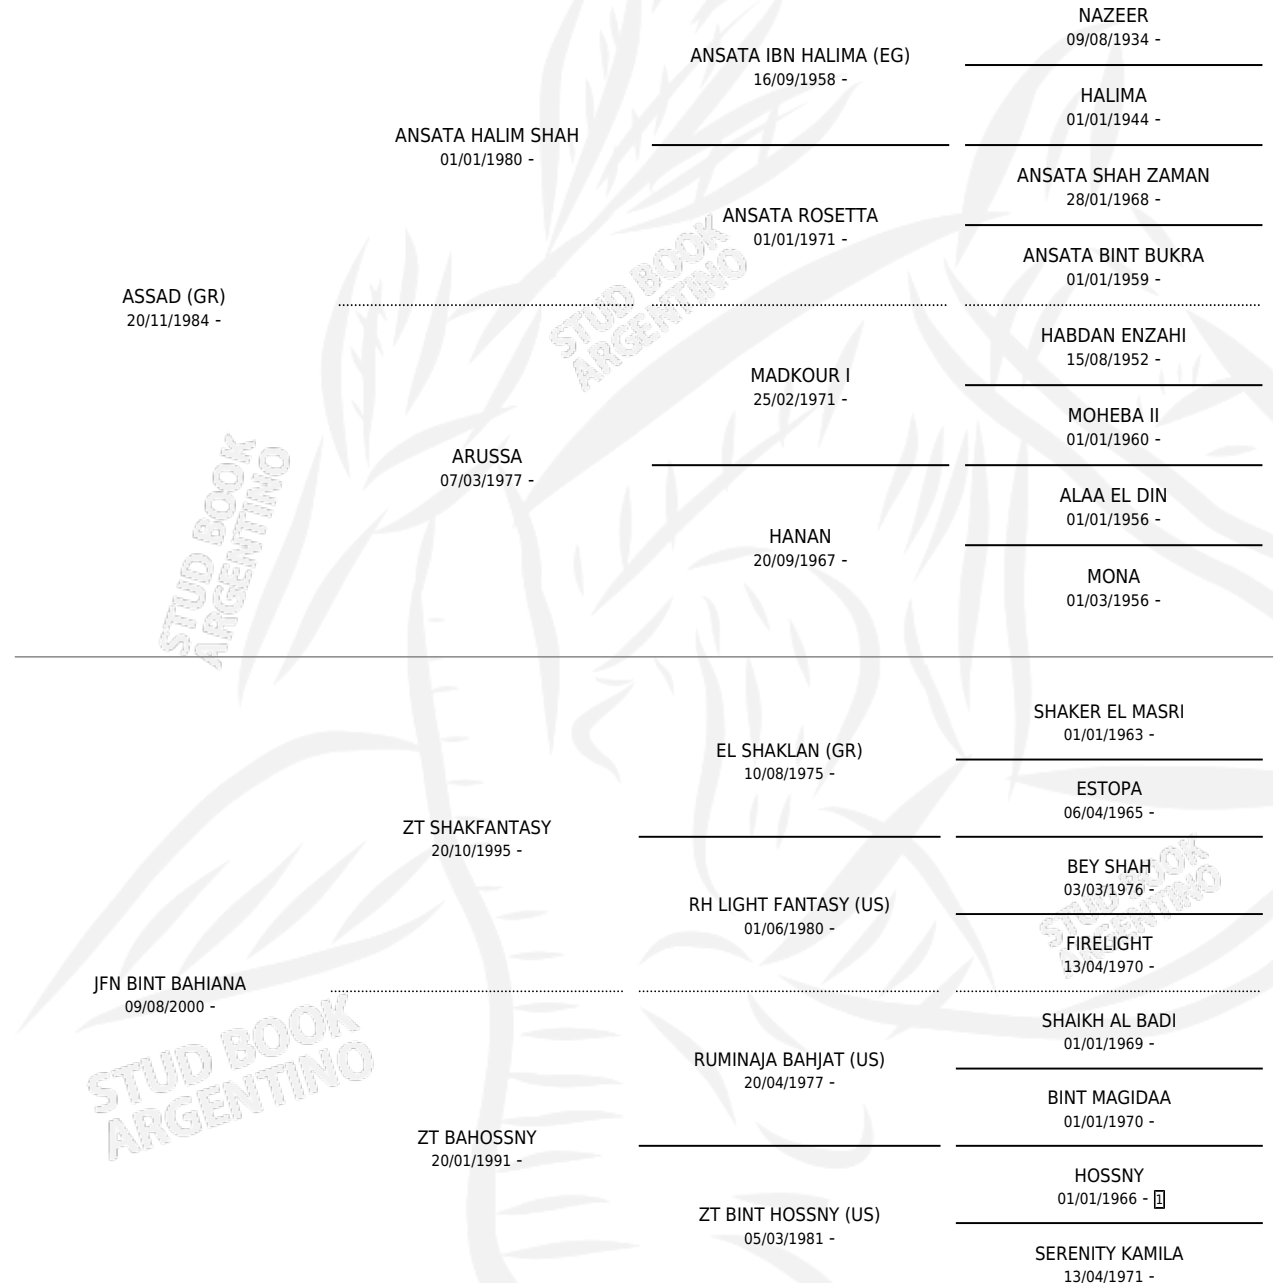

JFN 'ASAL

por ASSAD (GR) y JFN BINT BAHIANA por ZT SHAKFANTASY

Argentina · Hembra · Tordillo · AP · 26/11/2005
Familia · Volumen 39

ESTADO

TIPIFICACIÓN SANGUÍNEA	X
TIPIFICACIÓN POR ADN	X
PASAPORTE	X
IDENTIFICACIÓN POR MICROCHIP	X
REPRODUCTOR	X

Lugar de nacimiento: Paso Del Sauce

Criador: Paso Del Sauce

PEDIGREE

JFN 'ASAL

Datos oficiales del Stud Book Argentino

Documento generado el 10/05/2026

studbook.org.ar