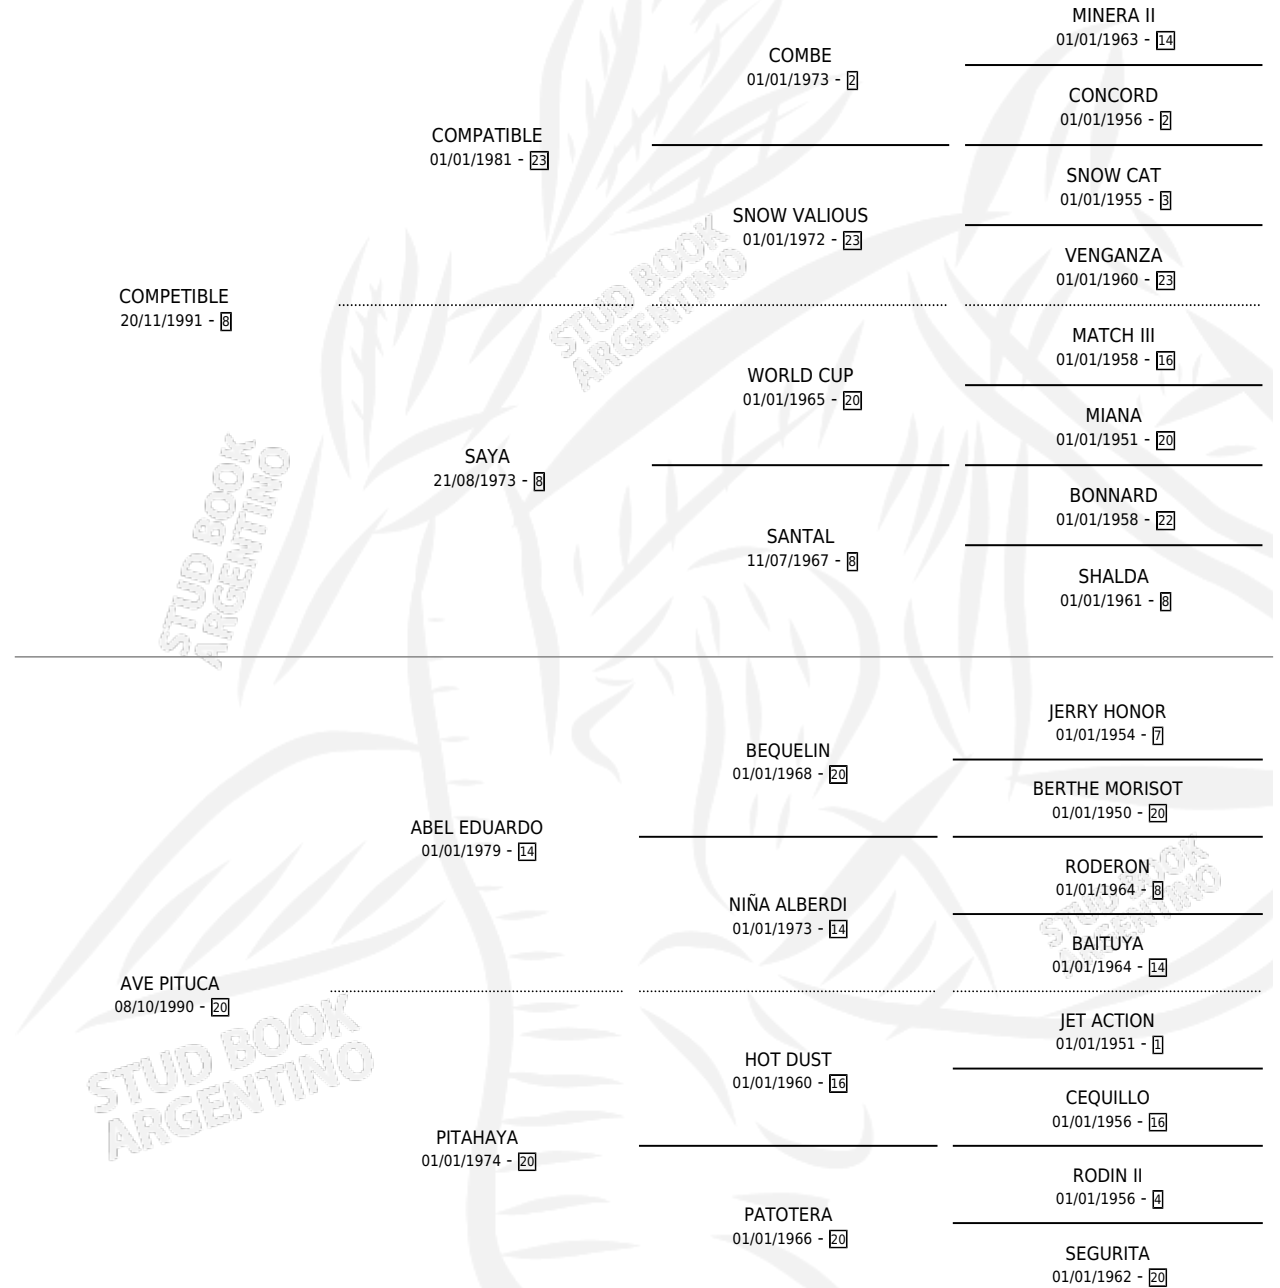

AVE PITUCONA

por **COMPETIBLE** y **AVE PITUCA** por **ABEL EDUARDO**

Argentina · Hembra · Zaino Colorado · SP · 14/11/2005
Familia 20-c · Volumen 39

ESTADO

TIPIFICACIÓN SANGUÍNEA	X
TIPIFICACIÓN POR ADN	X
PASAPORTE	X
IDENTIFICACIÓN POR MICROCHIP	X
REPRODUCTOR	X

Lugar de nacimiento: Los Bayitos

Criador: Sin dato

PEDIGREE

AVE PITUCONA

Datos oficiales del Stud Book Argentino

Documento generado el 04/05/2026

studbook.org.ar