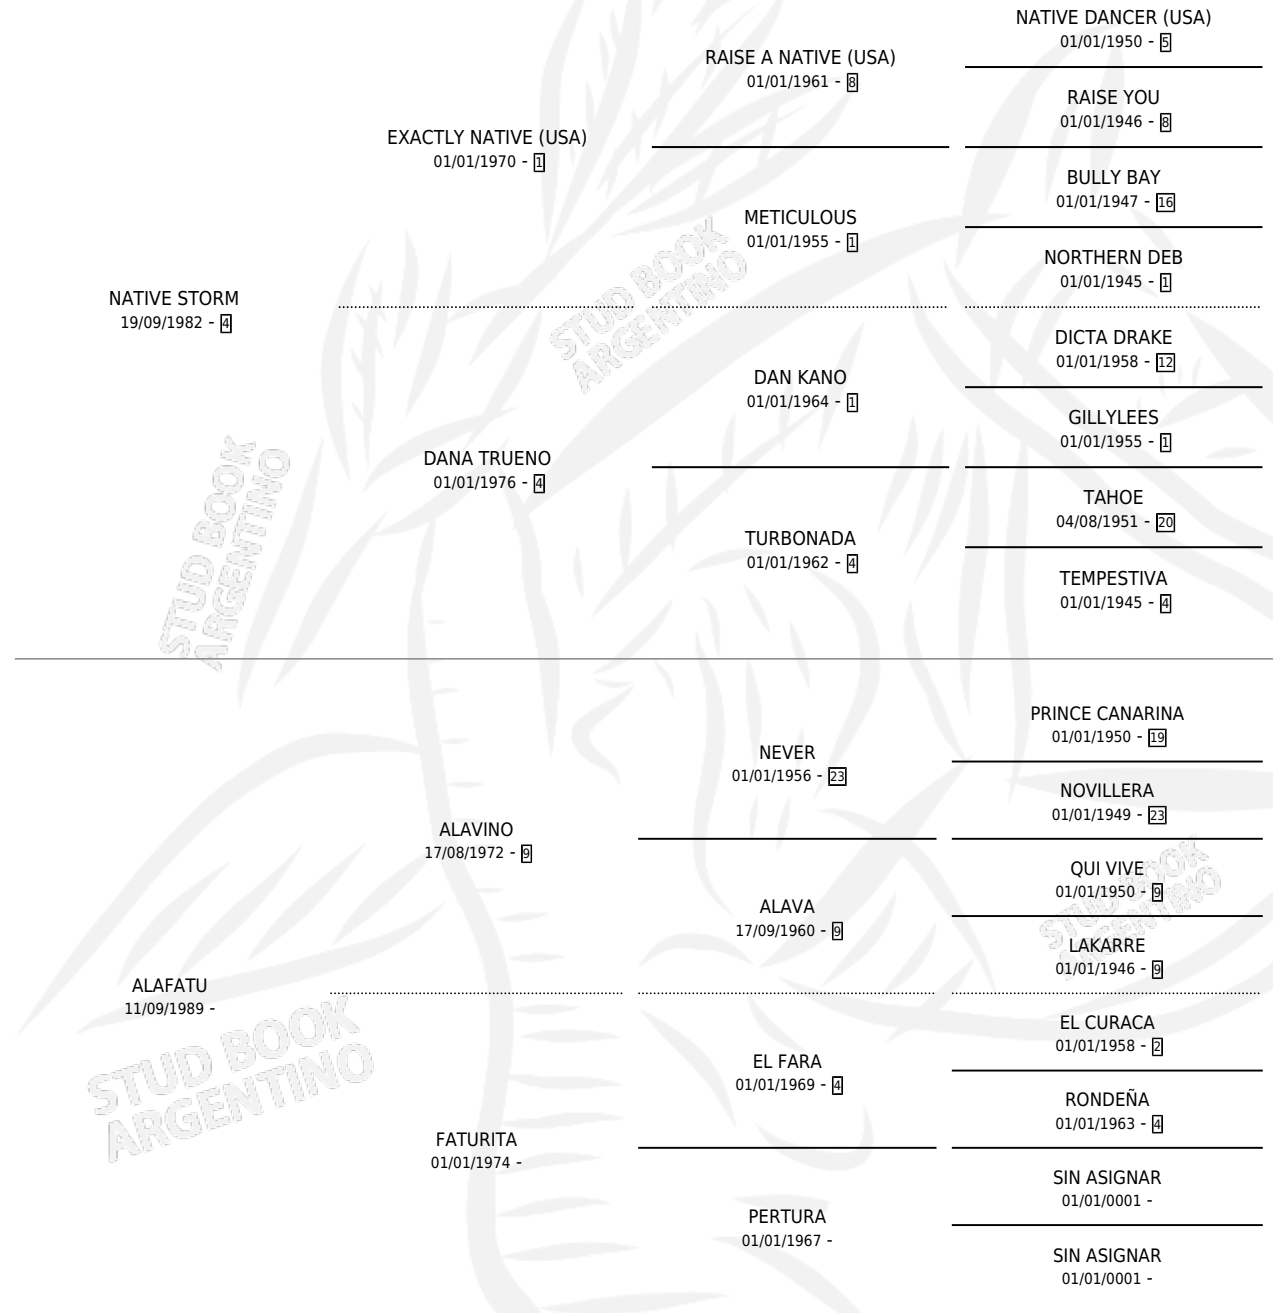

CHEROKA

por **NATIVE STORM** y **ALAFATU** por **ALAVINO**

Argentina · Hembra · Alazan · SP · 19/11/2005
Familia · Volumen 39

ESTADO

TIPIFICACIÓN SANGUÍNEA	X
TIPIFICACIÓN POR ADN	✓
PASAPORTE	X
IDENTIFICACIÓN POR MICROCHIP	X
REPRODUCTOR	X

Lugar de nacimiento: Mi Complejo

Criador: Mi Complejo

PEDIGREE

CHEROKA

Datos oficiales del Stud Book Argentino

Documento generado el 03/05/2026

studbook.org.ar