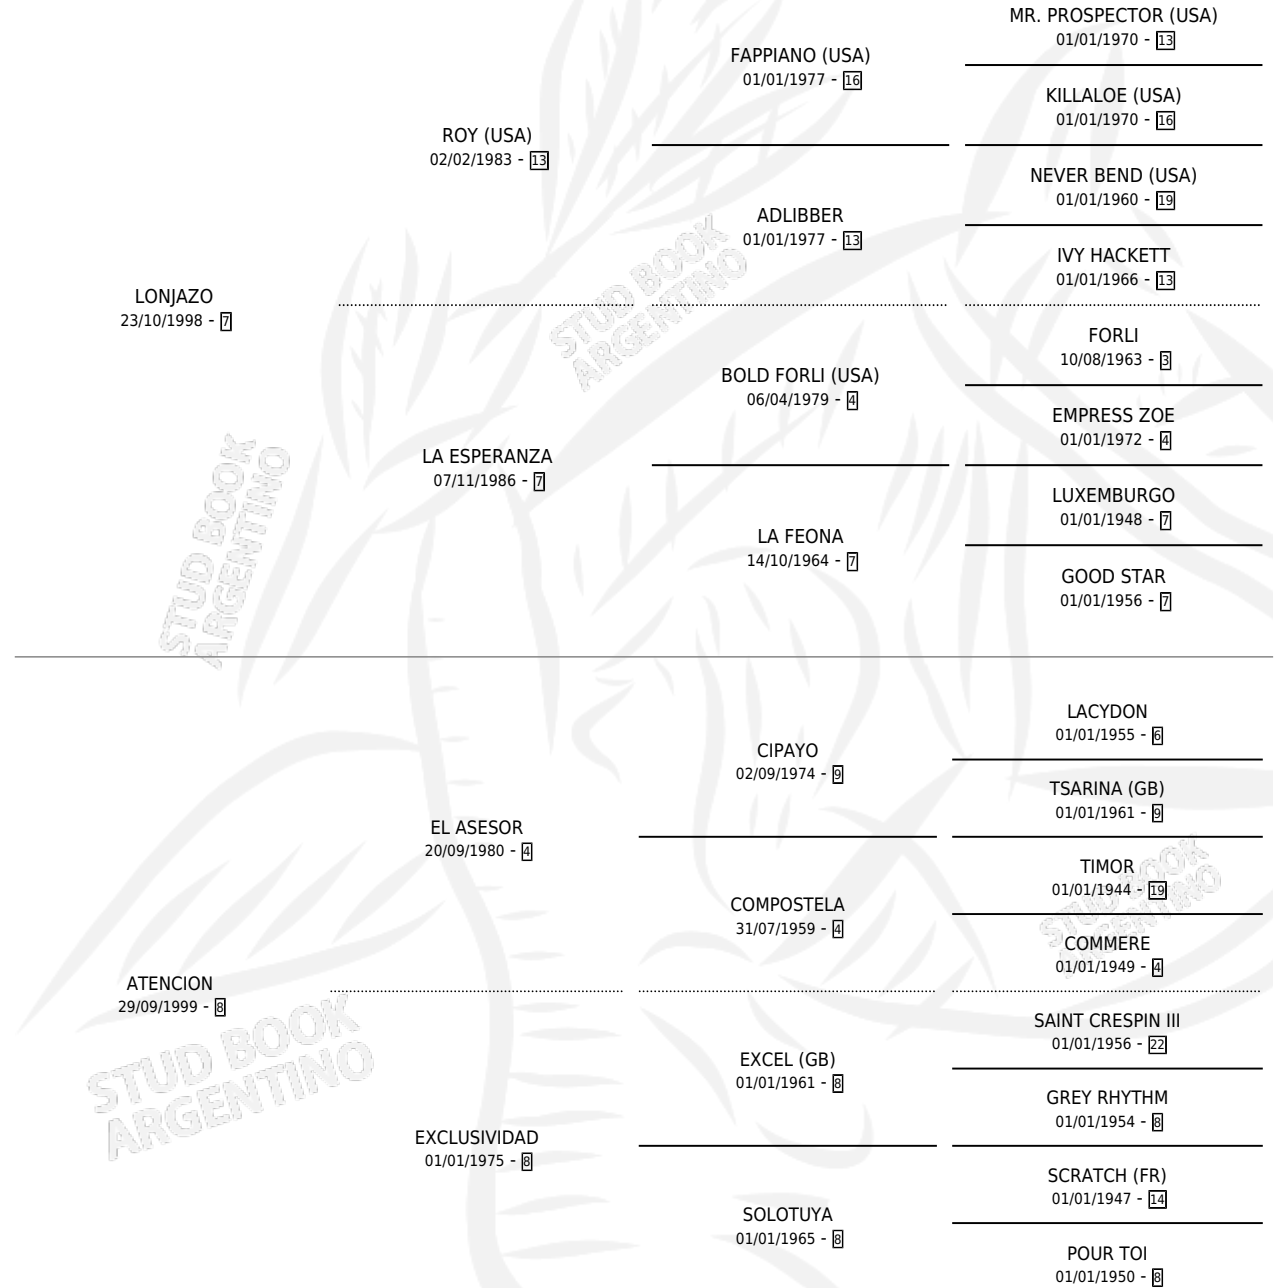

SOY ROY

por LONJAZO y ATENCION por EL ASESOR

Argentina · Macho · Zaino Doradillo · SP · 10/11/2005
Familia 8-c · Volumen 39

ESTADO

TIPIFICACIÓN SANGUÍNEA	X
TIPIFICACIÓN POR ADN	✓
PASAPORTE	X
IDENTIFICACIÓN POR MICROCHIP	X
REPRODUCTOR	X

Lugar de nacimiento: Campo particular

Criador: Yurno Ricardo Oscar

PEDIGREE

CAMPAÑA

Solo carreras oficiales de Argentina

POR EDAD

EDAD	CC	1°	2°	3°	4°	5°	NP	CLC	CLG	CLCG1	CLGG1	IMPORTE	GANANCIA / CC
4 AÑOS	9	1	0	4	1	1	2	0	0	0	0	\$19,340	\$2,149
5 AÑOS	4	0	0	0	0	0	4	0	0	0	0	\$0	\$0
TOTALES	13	1	0	4	1	1	6	0	0	0	0	\$19,340	\$1,488
%		7.7%	0.0%	30.8%	7.7%	7.7%	46.2%	0.0%	0.0%	0.0%	0.0%		