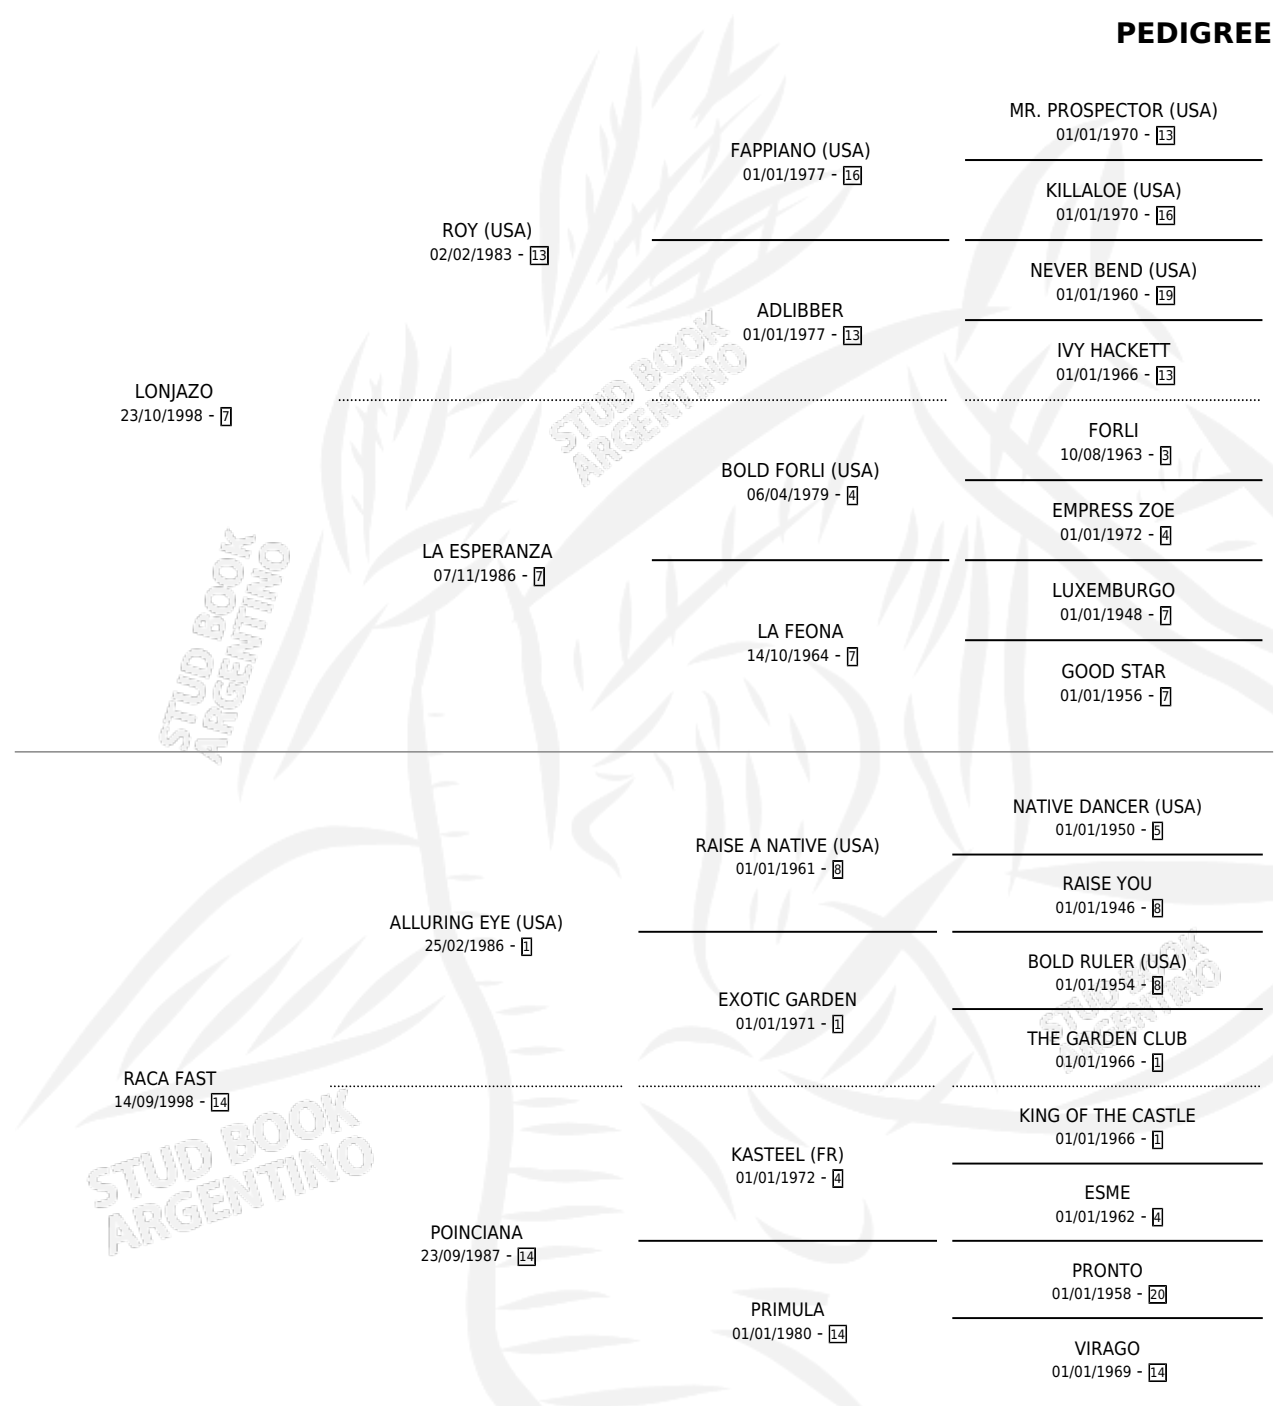

RAISE ROY

por LONJAZO y RACA FAST por ALLURING EYE (USA)

Argentina · Macho · Alazan · SP · 24/11/2005
Familia 14 · Volumen 39

ESTADO

TIPIFICACIÓN SANGUÍNEA	X
TIPIFICACIÓN POR ADN	✓
PASAPORTE	X
IDENTIFICACIÓN POR MICROCHIP	X
REPRODUCTOR	X

Lugar de nacimiento: Campo particular

Criador: Yurno Ricardo Oscar

PEDIGREE

CAMPAÑA

Solo carreras oficiales de Argentina

POR EDAD

EDAD	CC	1°	2°	3°	4°	5°	NP	CLC	CLG	CLCG1	CLGG1	IMPORTE	GANANCIA / CC
5 AÑOS	1	0	0	0	0	0	1	0	0	0	0	\$0	\$0
6 AÑOS	1	0	0	0	0	0	1	0	0	0	0	\$0	\$0
TOTALES	2	0	0	0	0	0	2	0	0	0	0	\$0	\$0
%		0.0%	0.0%	0.0%	0.0%	0.0%	100%	0.0%	0.0%	0.0%	0.0%		