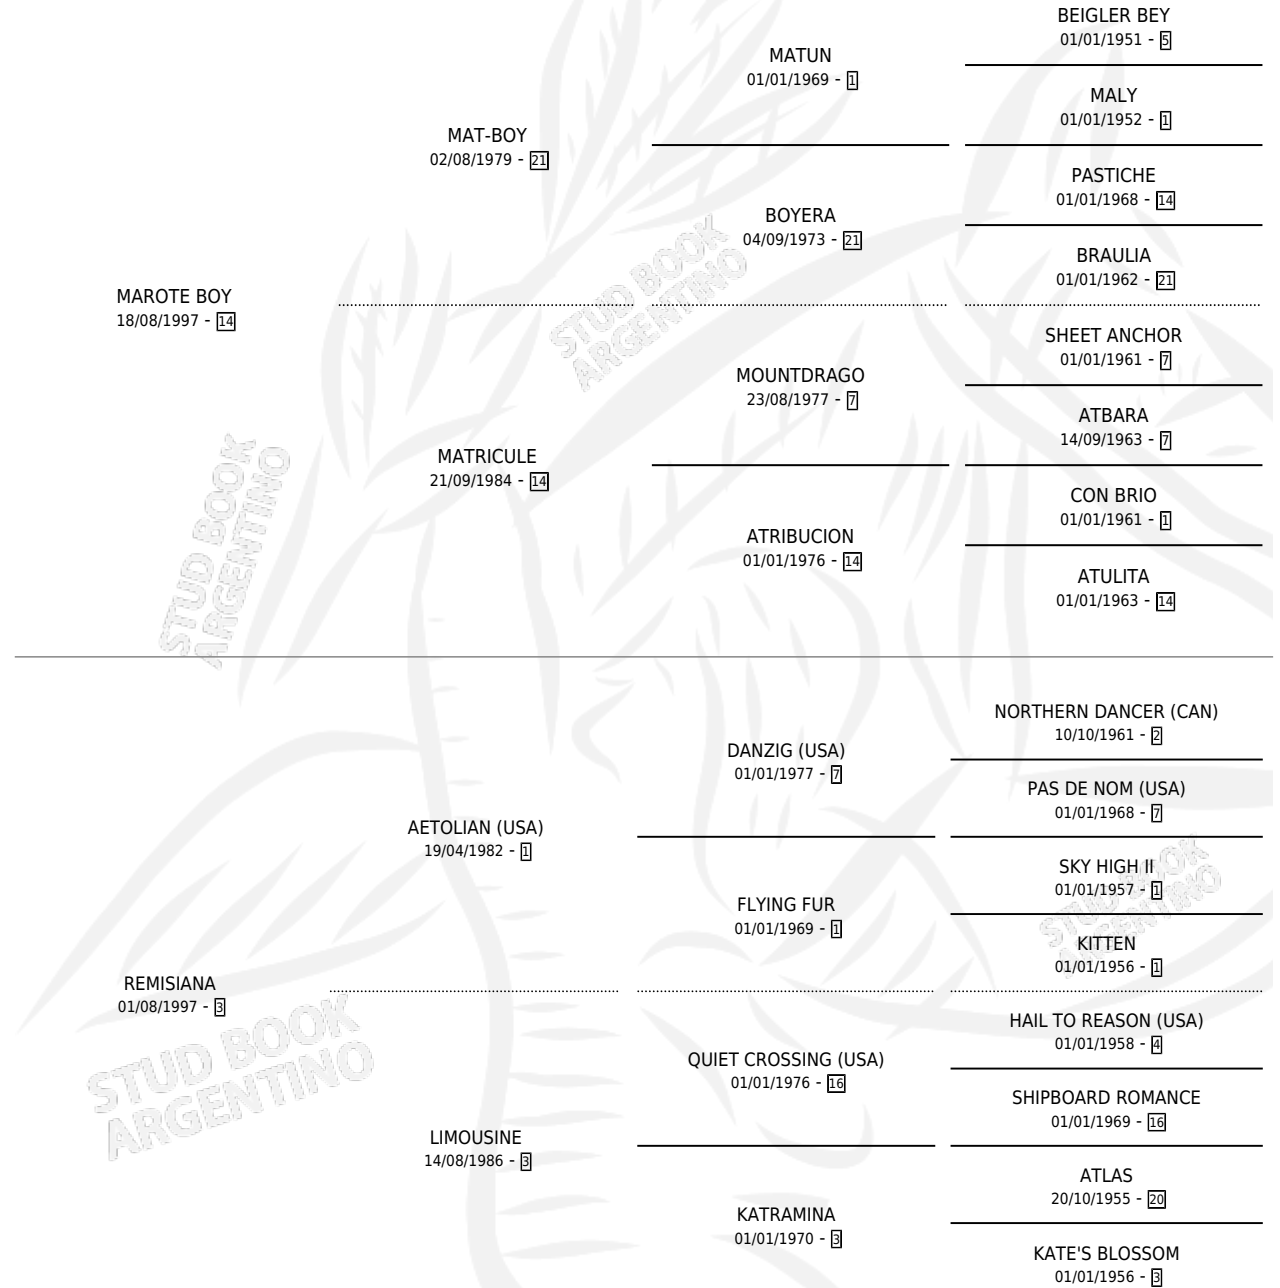

REMISIANA GIRL

por **MAROTE BOY** y **REMISIANA** por **AETOLIAN (USA)**

Argentina · Hembra · Zaino · SP · 10/10/2005
Familia 3-n · Volumen 39

ESTADO

TIPIFICACIÓN SANGUÍNEA	X
TIPIFICACIÓN POR ADN	✓
PASAPORTE	✓
IDENTIFICACIÓN POR MICROCHIP	X
REPRODUCTOR	✓

Lugar de nacimiento: El Amanecer

Criador: Sin dato

~

HIJOS

	MACHOS	HEMBRAS
3 NACIERON	0	3
SIN ACTUACIONES		

PEDIGREE