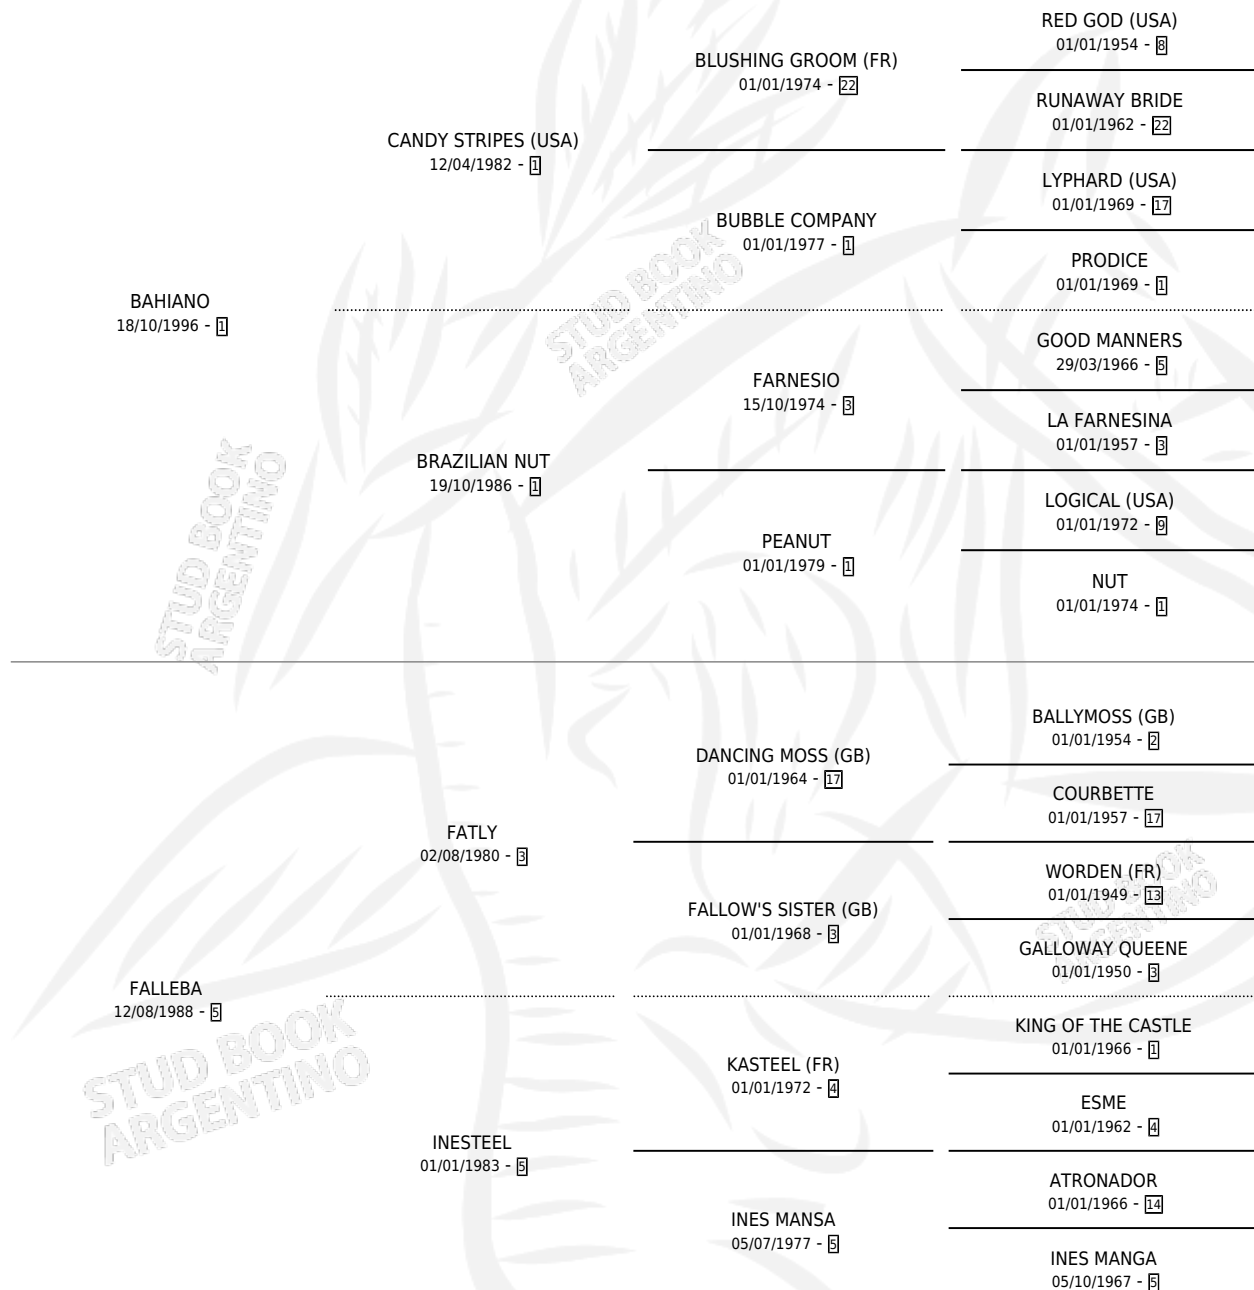

FILIAL

por **BAHIANO** y **FALLEBA** por **FATLY**

Argentina · Macho · Tordillo · SP · 16/11/2005
Familia 5-b · Volumen 39

ESTADO

TIPIFICACIÓN SANGUÍNEA	X
TIPIFICACIÓN POR ADN	X
PASAPORTE	X
IDENTIFICACIÓN POR MICROCHIP	X
REPRODUCTOR	X

Lugar de nacimiento: El Eden

Criador: El Eden

PEDIGREE