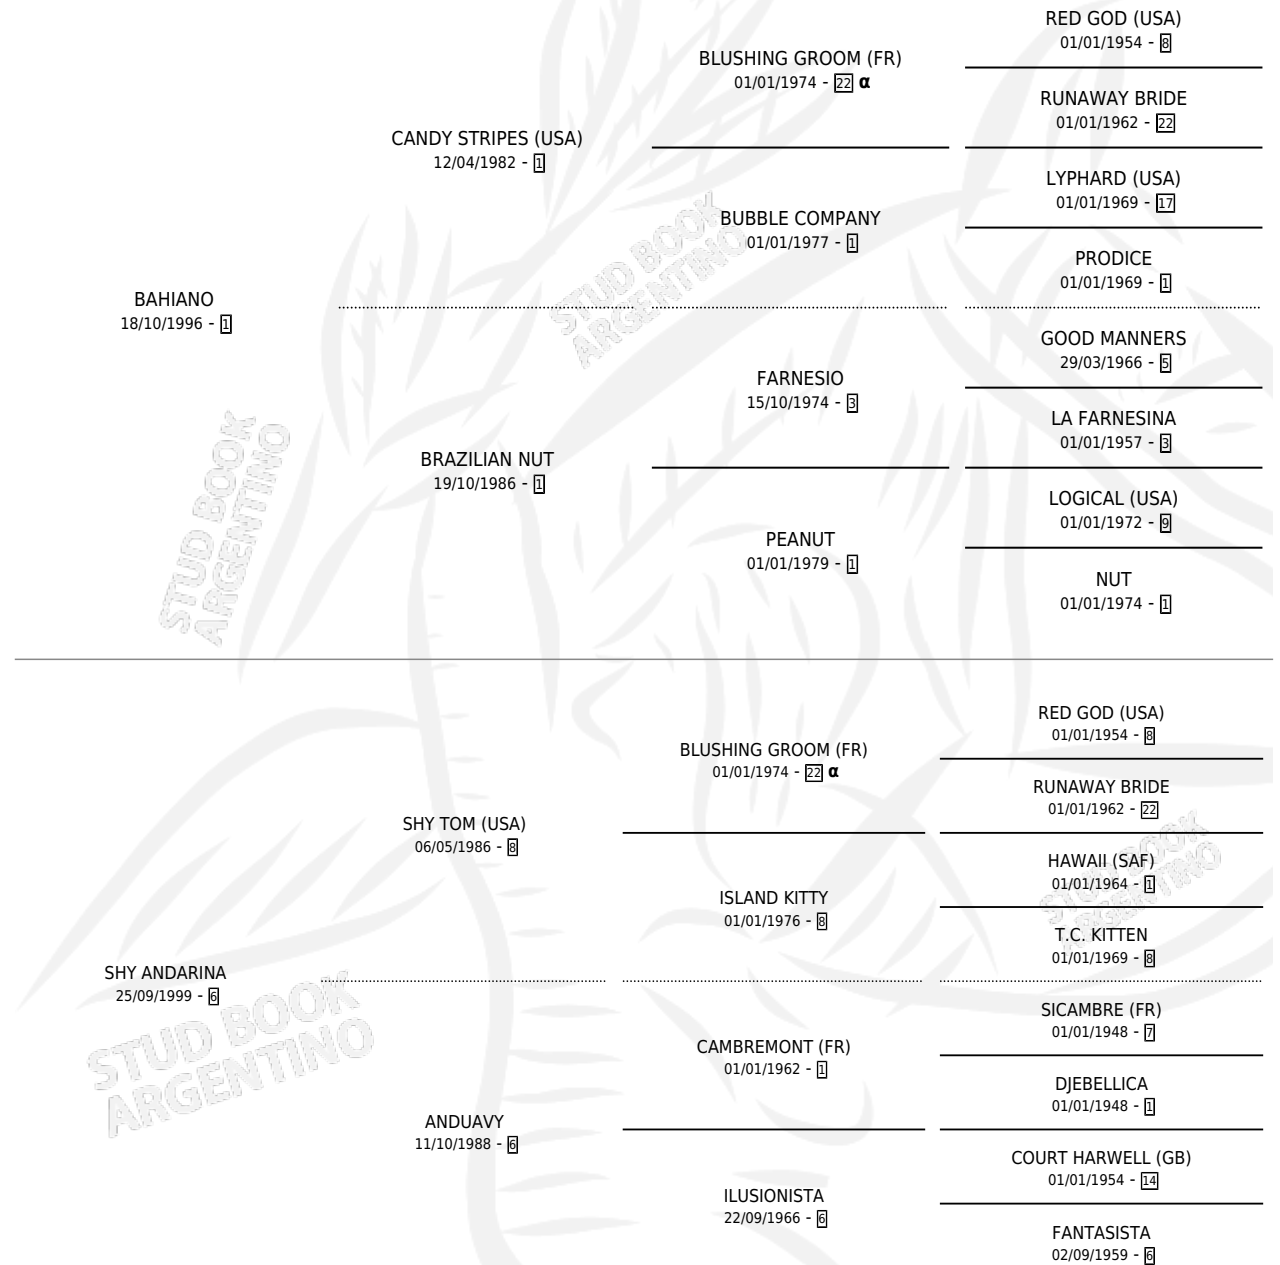

SHY GAUCHA

por BAHIANO y SHY ANDARINA por SHY TOM (USA)

Argentina · Hembra · Zaino · SP · 06/11/2005
Familia 6-d · Volumen 39

ESTADO

TIPIFICACIÓN SANGUÍNEA	X
TIPIFICACIÓN POR ADN	X
PASAPORTE	X
IDENTIFICACIÓN POR MICROCHIP	X
REPRODUCTOR	X

Lugar de nacimiento: El Eden

Criador: El Eden

PEDIGREE

INBREEDING : α

SHY GAUCHA

Datos oficiales del Stud Book Argentino

Documento generado el 11/06/2026

studbook.org.ar