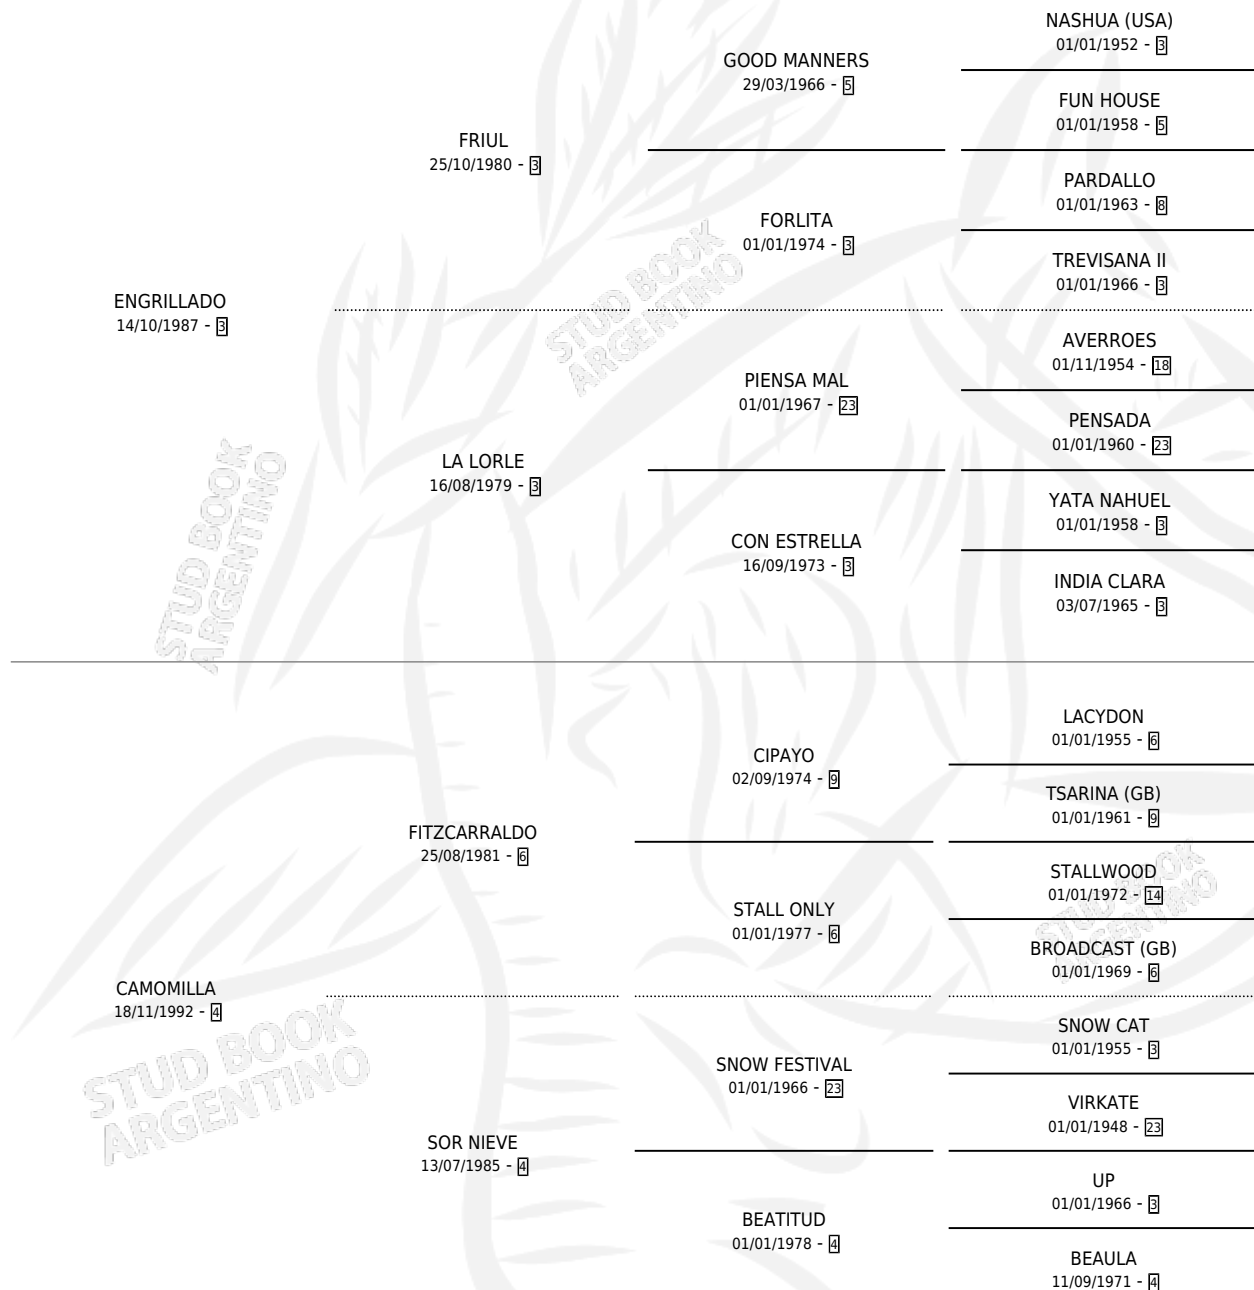

Lugar de nacimiento: Usasti

Criador: Usasti

~

HIJOS

	MACHOS	HEMBRAS
4 NACIERON	2	2
2 CORRIERON	1	1

SIN ACTUACIONES

PEDIGREE

CAMPAÑA

Solo carreras oficiales de Argentina

POR EDAD

EDAD	CC	1°	2°	3°	4°	5°	NP	CLC	CLG	CLCG1	CLGG1	IMPORTE	GANANCIA / CC
4 AÑOS	2	0	0	0	0	0	2	0	0	0	0	\$0	\$0
TOTALES	2	0	0	0	0	0	2	0	0	0	0	\$0	\$0
%		0.0%	0.0%	0.0%	0.0%	0.0%	100%	0.0%	0.0%	0.0%	0.0%		