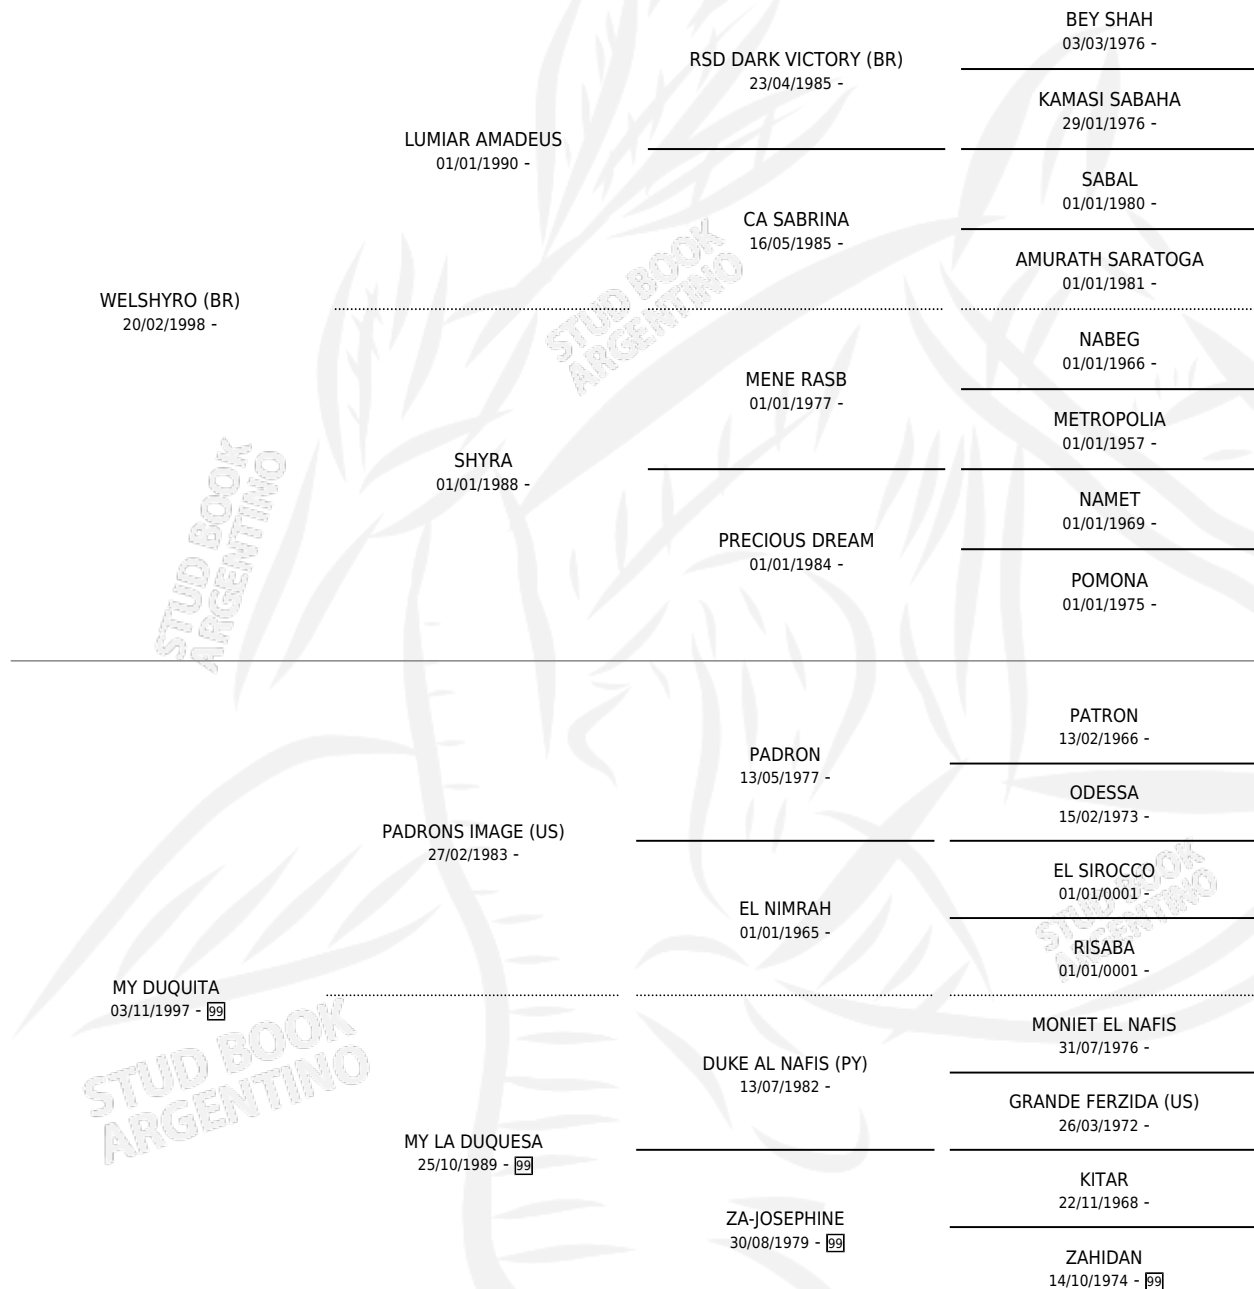

CZ EL DUKE

por WELSHYRO (BR) y MY DUQUITA por PADRONS
IMAGE (US)

Argentina · Macho · Tordillo · AP · 10/10/2005
Familia 99 · Volumen 39

ESTADO

TIPIFICACIÓN SANGUÍNEA	X
TIPIFICACIÓN POR ADN	✓
PASAPORTE	X
IDENTIFICACIÓN POR MICROCHIP	X
REPRODUCTOR	X

Lugar de nacimiento: El Abubo

Criador: El Abubo

PEDIGREE

CZ EL DUKE

Datos oficiales del Stud Book Argentino

Documento generado el 14/05/2026

studbook.org.ar