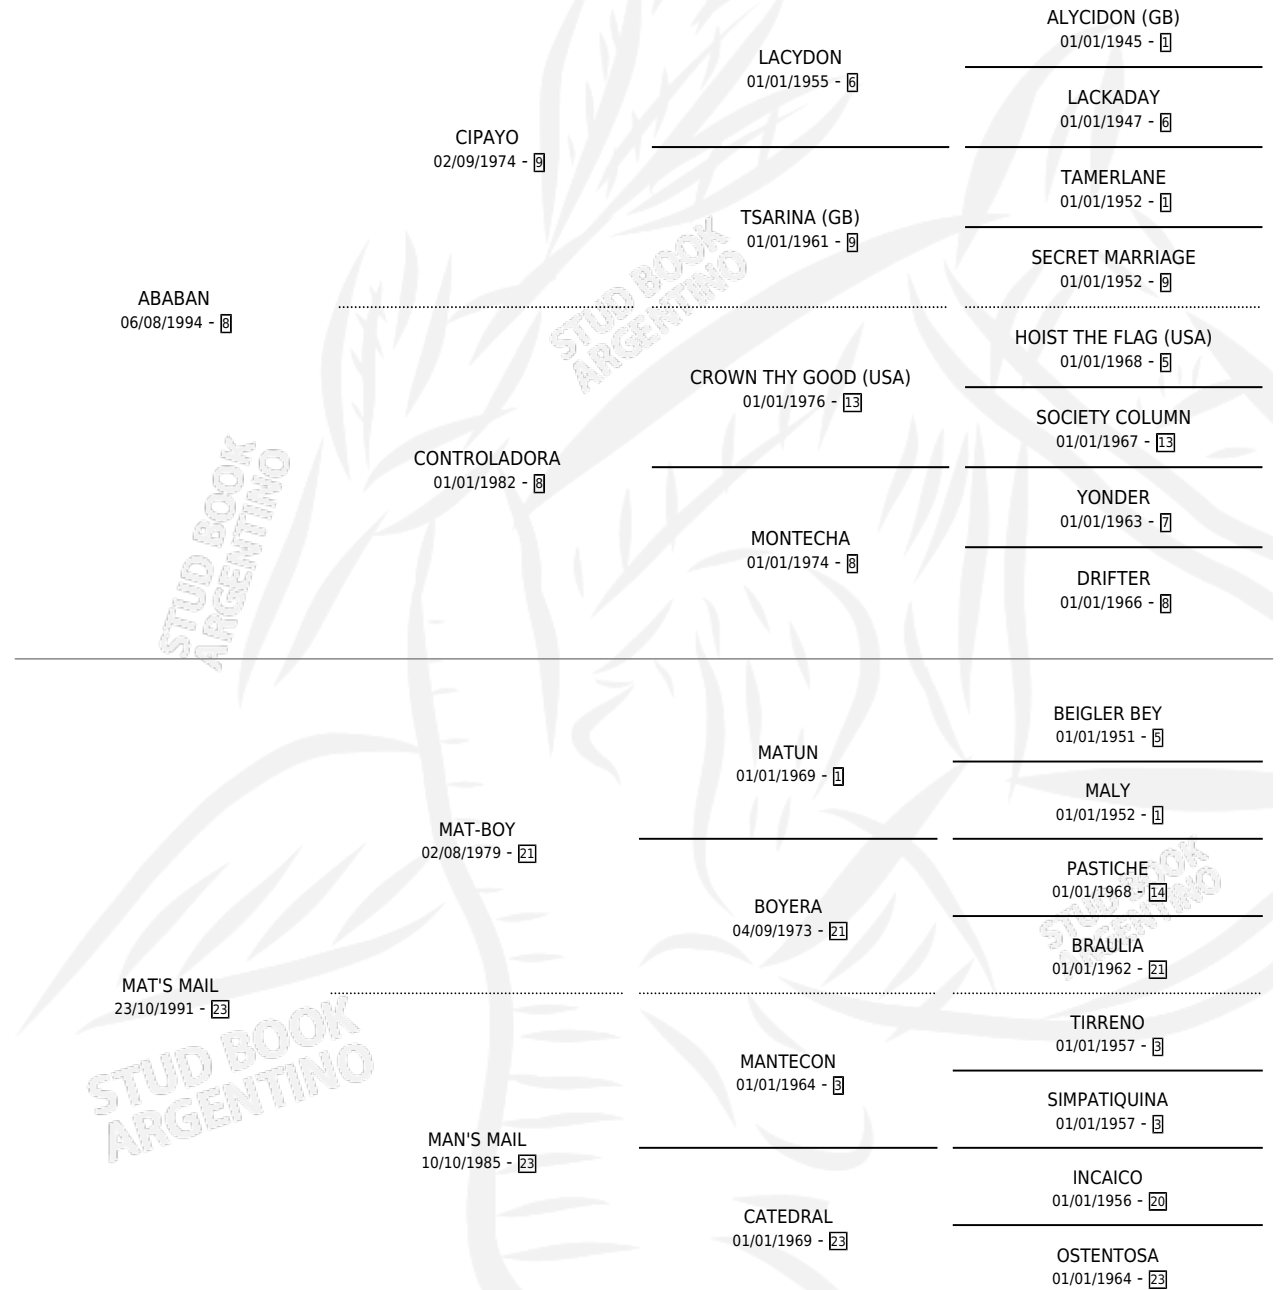

CHUECA BAN

por ABABAN y MAT'S MAIL por MAT-BOY

Argentina · Hembra · Zaino · SP · 24/11/2005
Familia 23-a · Volumen 39

ESTADO

TIPIFICACIÓN SANGUÍNEA	X
TIPIFICACIÓN POR ADN	✓
PASAPORTE	✓
IDENTIFICACIÓN POR MICROCHIP	X
REPRODUCTOR	✓

Lugar de nacimiento: Los Hermanos

Criador: Sin dato

~

HIJOS

	MACHOS	HEMBRAS
2 NACIERON	1	1
SIN ACTUACIONES		

PEDIGREE