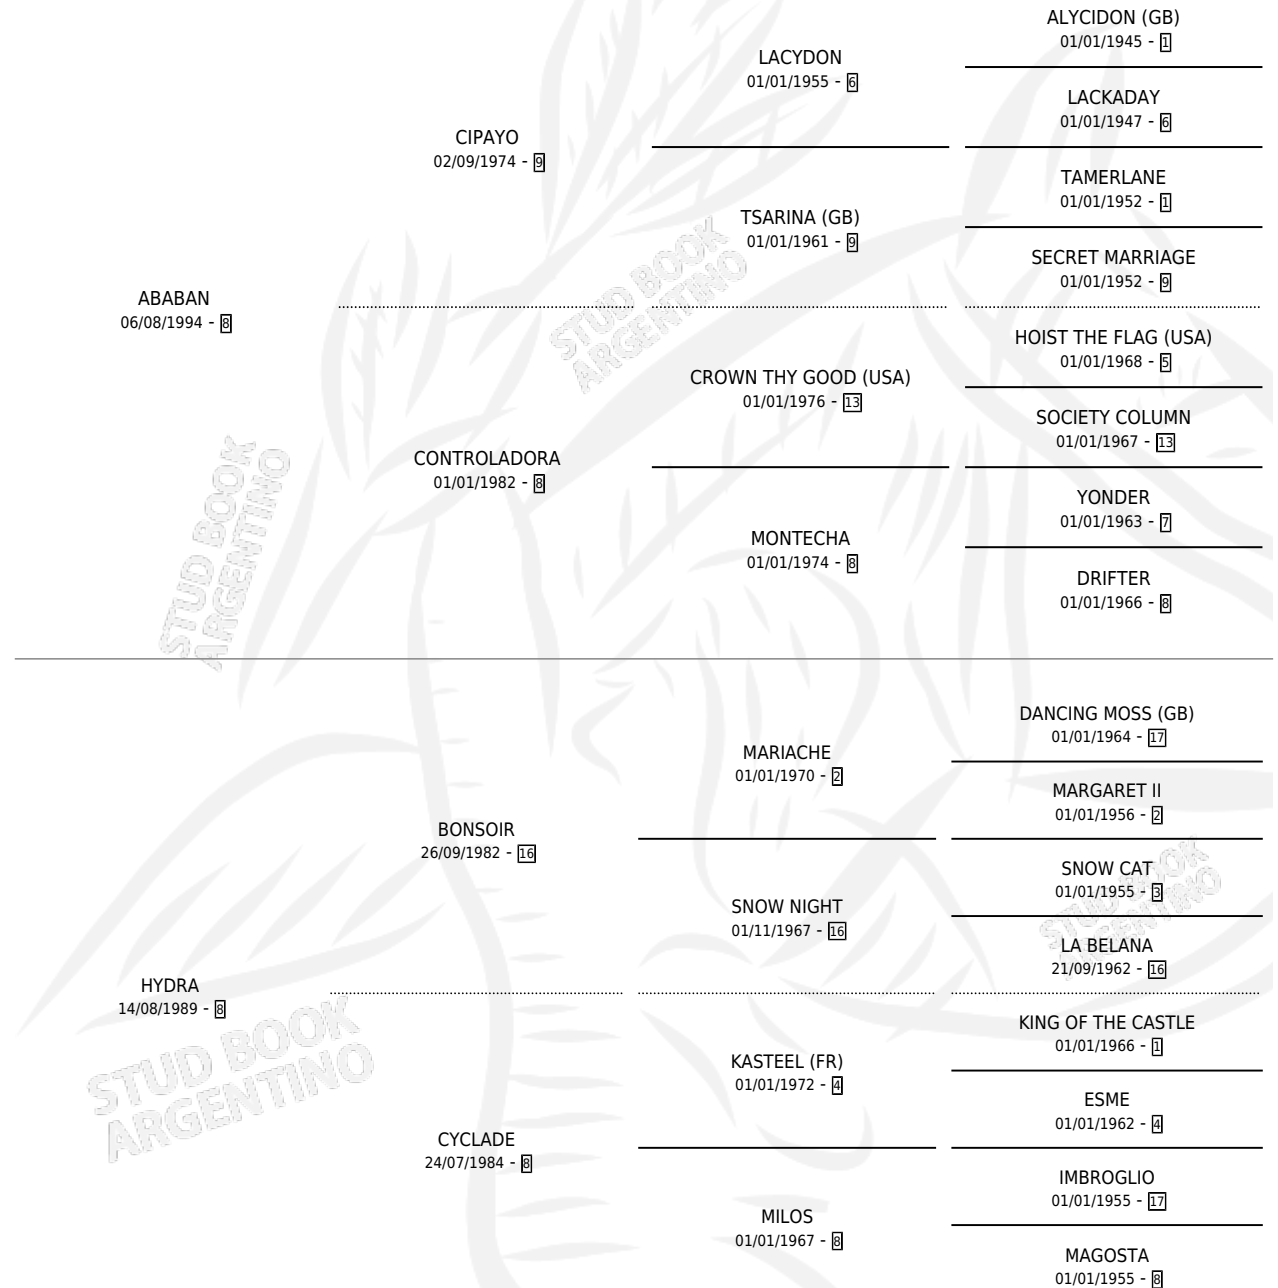

ABA'IPORA

por ABABAN y HYDRA por BONSOIR

Argentina · Hembra · Zaino Colorado · SP · 15/11/2005
Familia 8-j · Volumen 39

ESTADO

TIPIFICACIÓN SANGUÍNEA	X
TIPIFICACIÓN POR ADN	✓
PASAPORTE	✓
IDENTIFICACIÓN POR MICROCHIP	X
REPRODUCTOR	✓

Lugar de nacimiento: Los Hermanos

Criador: Girotti Carlos Alberto

PEDIGREE

CAMPAÑA

Solo carreras oficiales de Argentina

POR EDAD

EDAD	CC	1°	2°	3°	4°	5°	NP	CLC	CLG	CLCG1	CLGG1	IMPORTE	GANANCIA / CC
4 AÑOS	5	0	0	0	0	1	4	0	0	0	0	\$1,200	\$240
5 AÑOS	8	0	0	0	0	1	7	0	0	0	0	\$1,560	\$195
TOTALES	13	0	0	0	0	2	11	0	0	0	0	\$2,760	\$212
%		0.0%	0.0%	0.0%	0.0%	15.4%	84.6%	0.0%	0.0%	0.0%	0.0%		