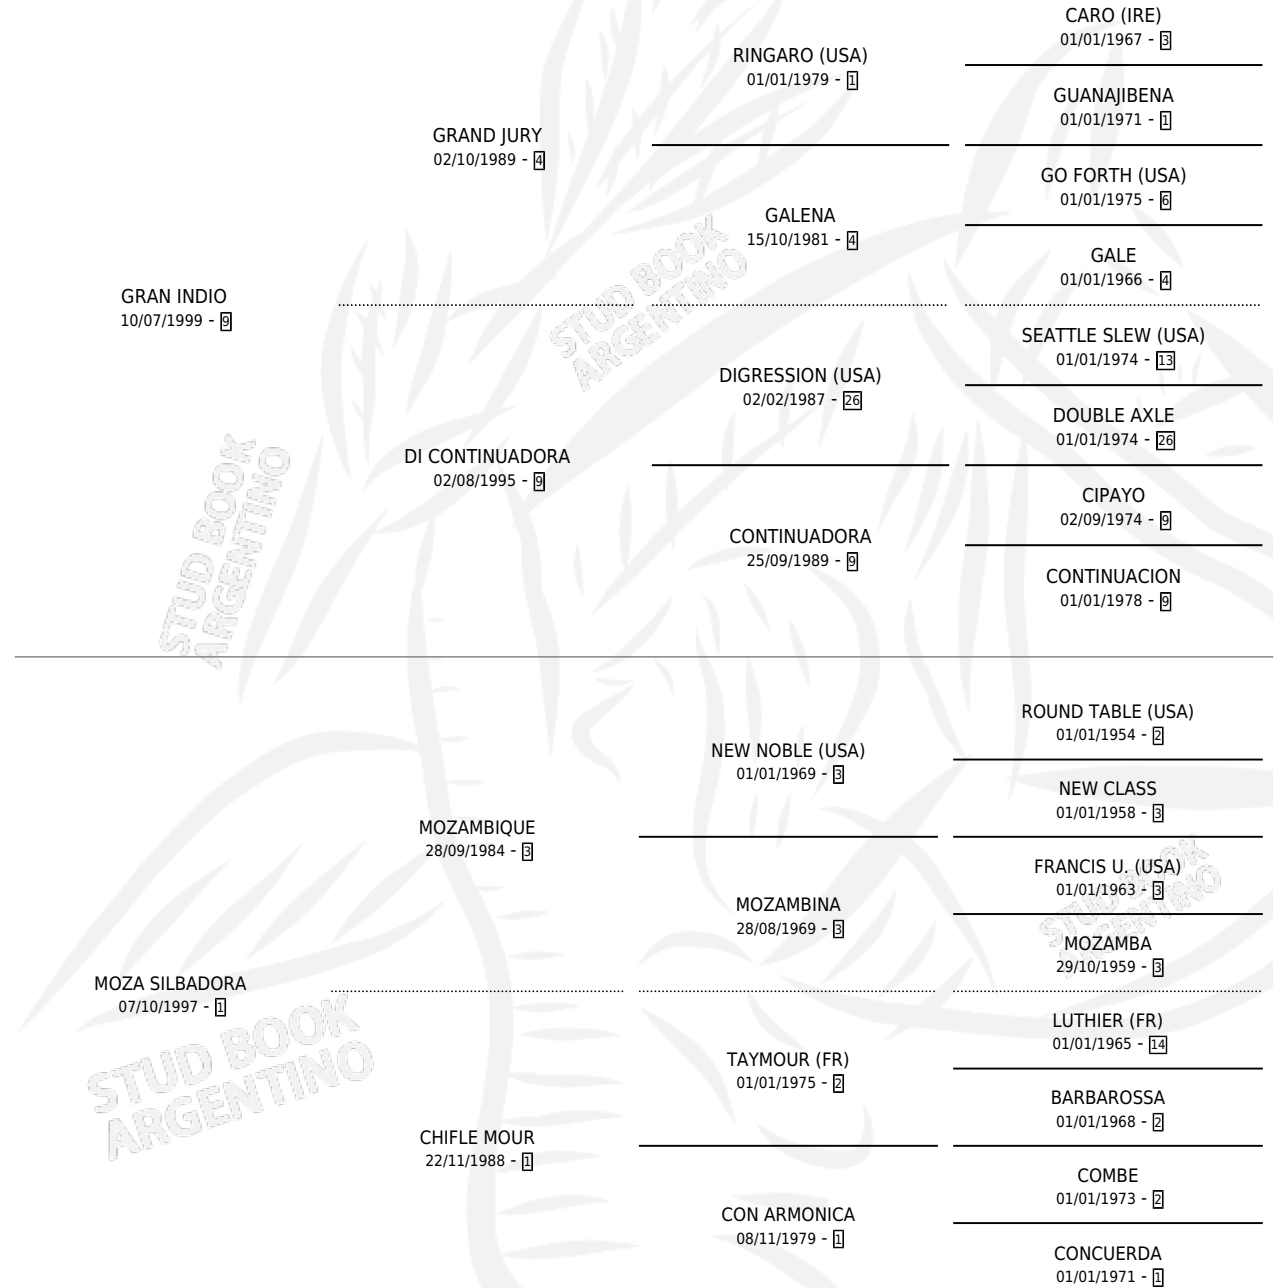

GRAN SILBADORA

por GRAN INDIO y MOZA SILBADORA por MOZAMBIQUE

Argentina · Hembra · Zaino · SP · 24/11/2005
Familia 1-b · Volumen 39

ESTADO

TIPIFICACIÓN SANGUÍNEA	X
TIPIFICACIÓN POR ADN	✓
PASAPORTE	✓
IDENTIFICACIÓN POR MICROCHIP	X
REPRODUCTOR	✓

Lugar de nacimiento: El Malon
Criador: Don Simon

~

HIJOS

	MACHOS	HEMBRAS
3 NACIERON	1	2
1 CORRIERON	0	1
1 GANARON	0	1
0 GANADORES CL	0 GANADORES GR	0 GANADORES G1

PEDIGREE