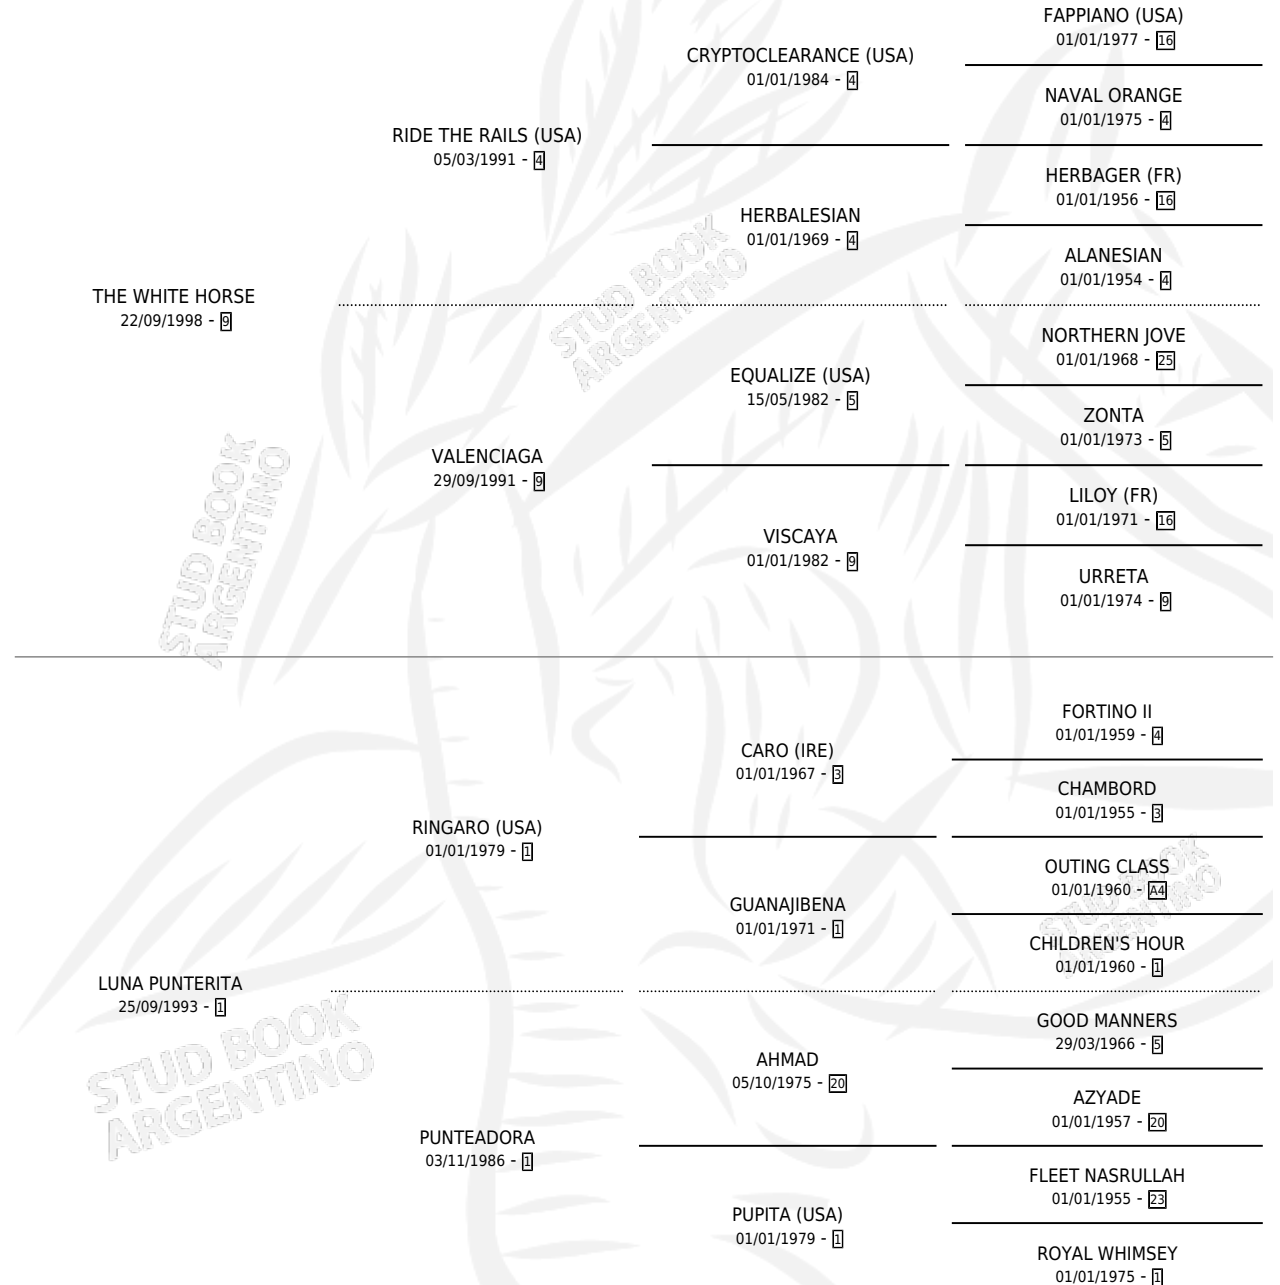

WHITE FLOWER

por THE WHITE HORSE y LUNA PUNTERITA por RINGARO (USA)

Argentina · Hembra · Tordillo · SP · 29/11/2005
Familia 1 · Volumen 39

ESTADO

TIPIFICACIÓN SANGUÍNEA	X
TIPIFICACIÓN POR ADN	✓
PASAPORTE	✓
IDENTIFICACIÓN POR MICROCHIP	X
REPRODUCTOR	✓

Lugar de nacimiento: La Huella
Criador: La Huella

~

HIJOS

	MACHOS	HEMBRAS
3 NACIERON	0	3
SIN ACTUACIONES		

PEDIGREE

S

mientos 3 / Efectividad 37.50%

PADRILLO	PRODUCTO	CRIADOR	1ER SERVICIO	ÚLTIMO SERVICIO
MILLE DANGERS	Ø		09/11/2014	21/11/2014
DEMONIACO BRIS	Ø		25/12/2013	28/12/2013
MILLE DANGERS	NUEVA ORPEN (H T, 16/12/2013)	LA HUELLA	01/12/2012	03/12/2012
MILLE DANGERS	MAMI ORPEN (H T, 03/09/2012)	LA HUELLA	13/10/2011	15/10/2011
BRISQUE	Ø		28/02/2011	28/02/2011
BRISQUE	LUNERA WHITEBRIS (H ZT, 16/02/2011)	LA HUELLA	06/03/2010	14/03/2010
BRISQUE	Ø		25/11/2009	25/11/2009
DEMONIACO BRIS	Ø		29/11/2008	05/12/2008