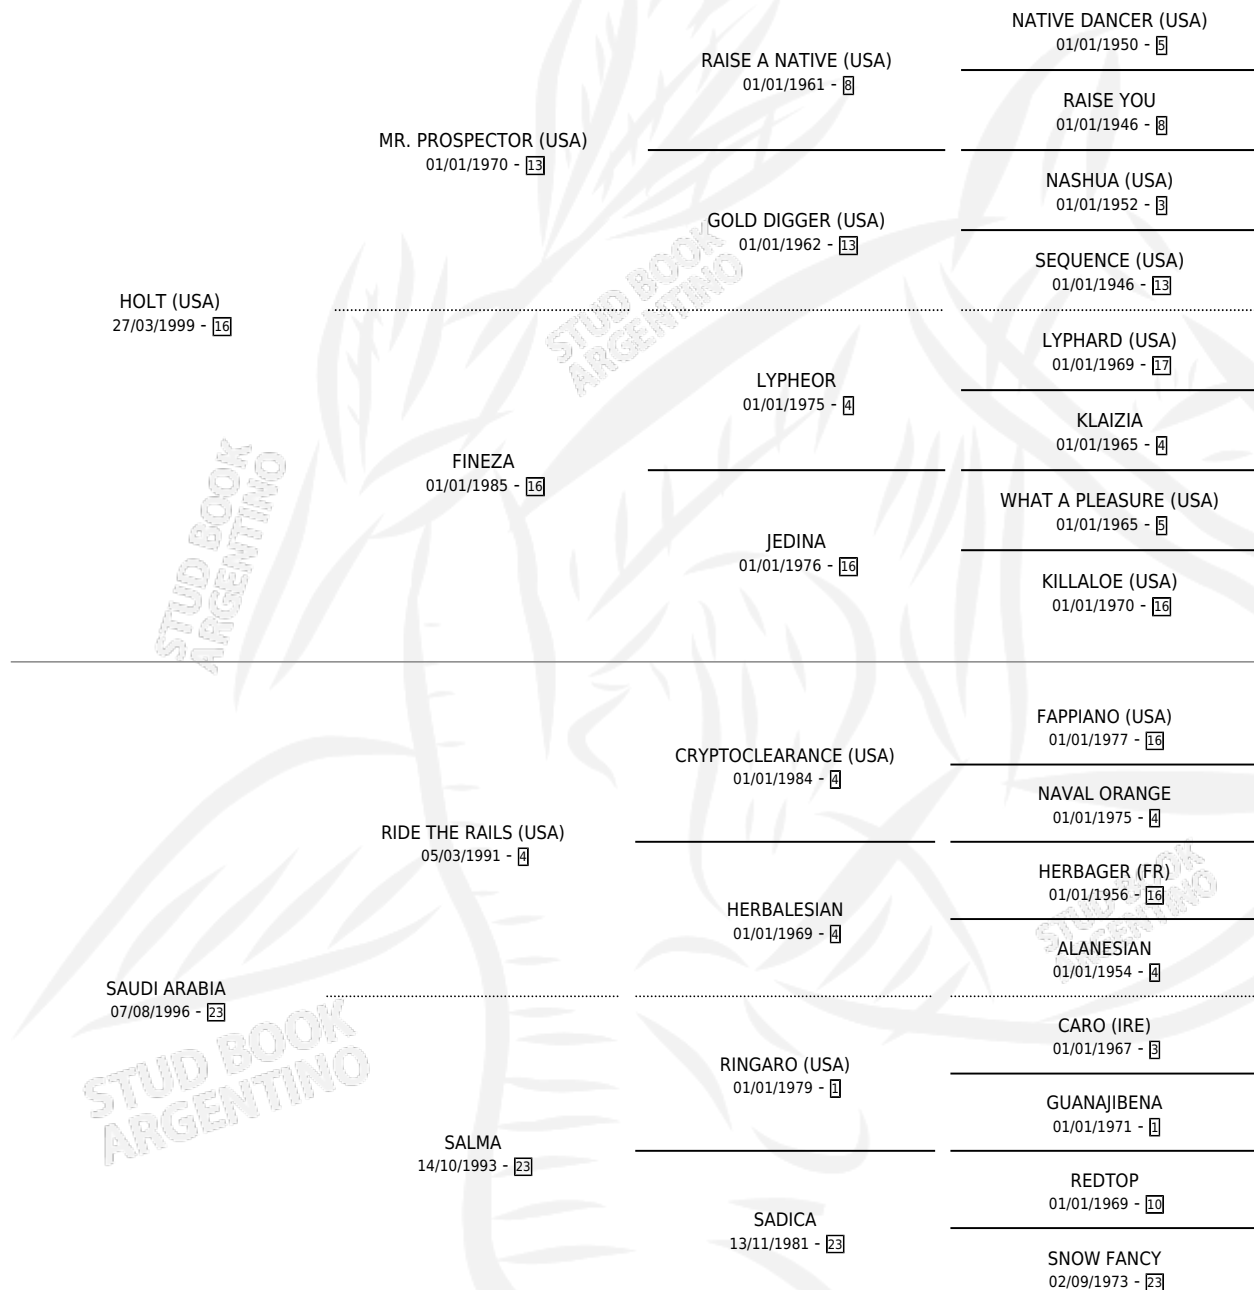

ARABIAN HOLT

por HOLT (USA) y SAUDI ARABIA por RIDE THE RAILS (USA)

Argentina · Macho · Zaino · SP · 03/11/2005
Familia 23-a · Volumen 39

ESTADO

TIPIFICACIÓN SANGUÍNEA	X
TIPIFICACIÓN POR ADN	✓
PASAPORTE	X
IDENTIFICACIÓN POR MICROCHIP	X
REPRODUCTOR	X

Lugar de nacimiento: San Lorenzo de Areco
Criador: Agropecuaria Pajas Blancas S. R. L.

PEDIGREE

CAMPAÑA

Solo carreras oficiales de Argentina

POR EDAD

EDAD	CC	1°	2°	3°	4°	5°	NP	CLC	CLG	CLCG1	CLGG1	IMPORTE	GANANCIA / CC
3 AÑOS	4	0	0	0	1	0	3	1	0	0	0	\$1,920	\$480
TOTALES	4	0	0	0	1	0	3	1	0	0	0	\$1,920	\$480
%		0.0%	0.0%	0.0%	25.0%	0.0%	75.0%	25.0%	0.0%	0.0%	0.0%		