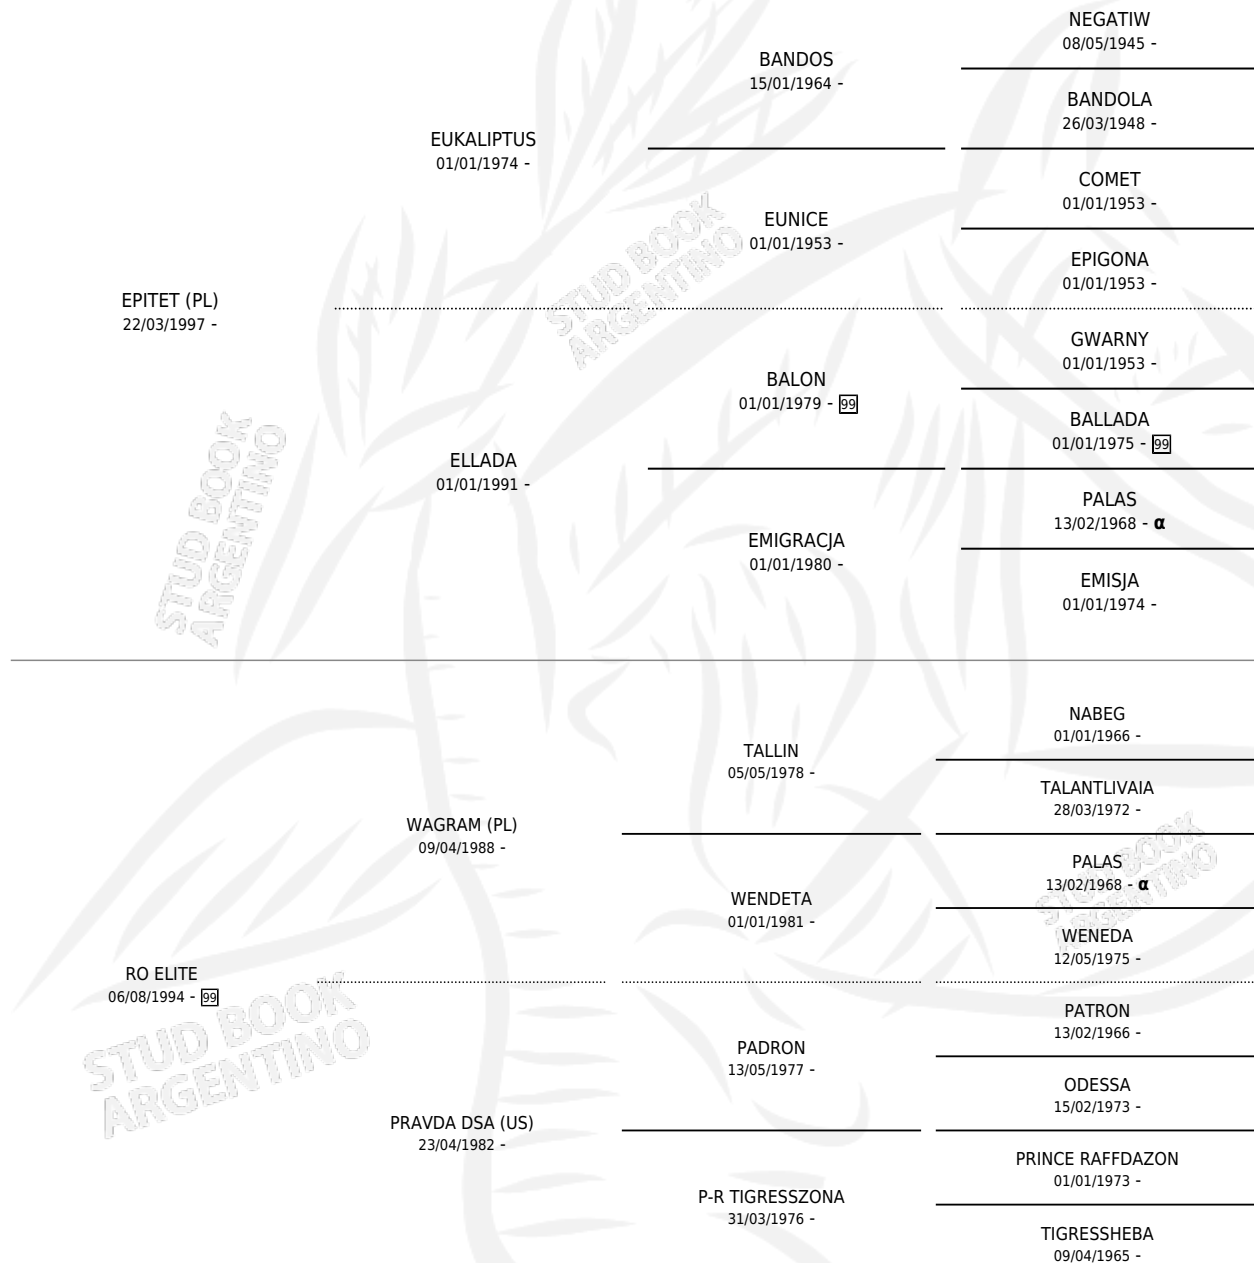

RO HERACLES

por EPITET (PL) y RO ELITE por WAGRAM (PL)

Argentina · Macho · Tordillo · AP · 15/11/2005
Familia 99 · Volumen 39

ESTADO

TIPIFICACIÓN SANGUÍNEA	X
TIPIFICACIÓN POR ADN	✓
PASAPORTE	X
IDENTIFICACIÓN POR MICROCHIP	X
REPRODUCTOR	X

Lugar de nacimiento: Los Estribos

Criador: Los Estribos

PEDIGREE

INBREEDING : α

RO HERACLES

Datos oficiales del Stud Book Argentino

Documento generado el 03/05/2026

studbook.org.ar