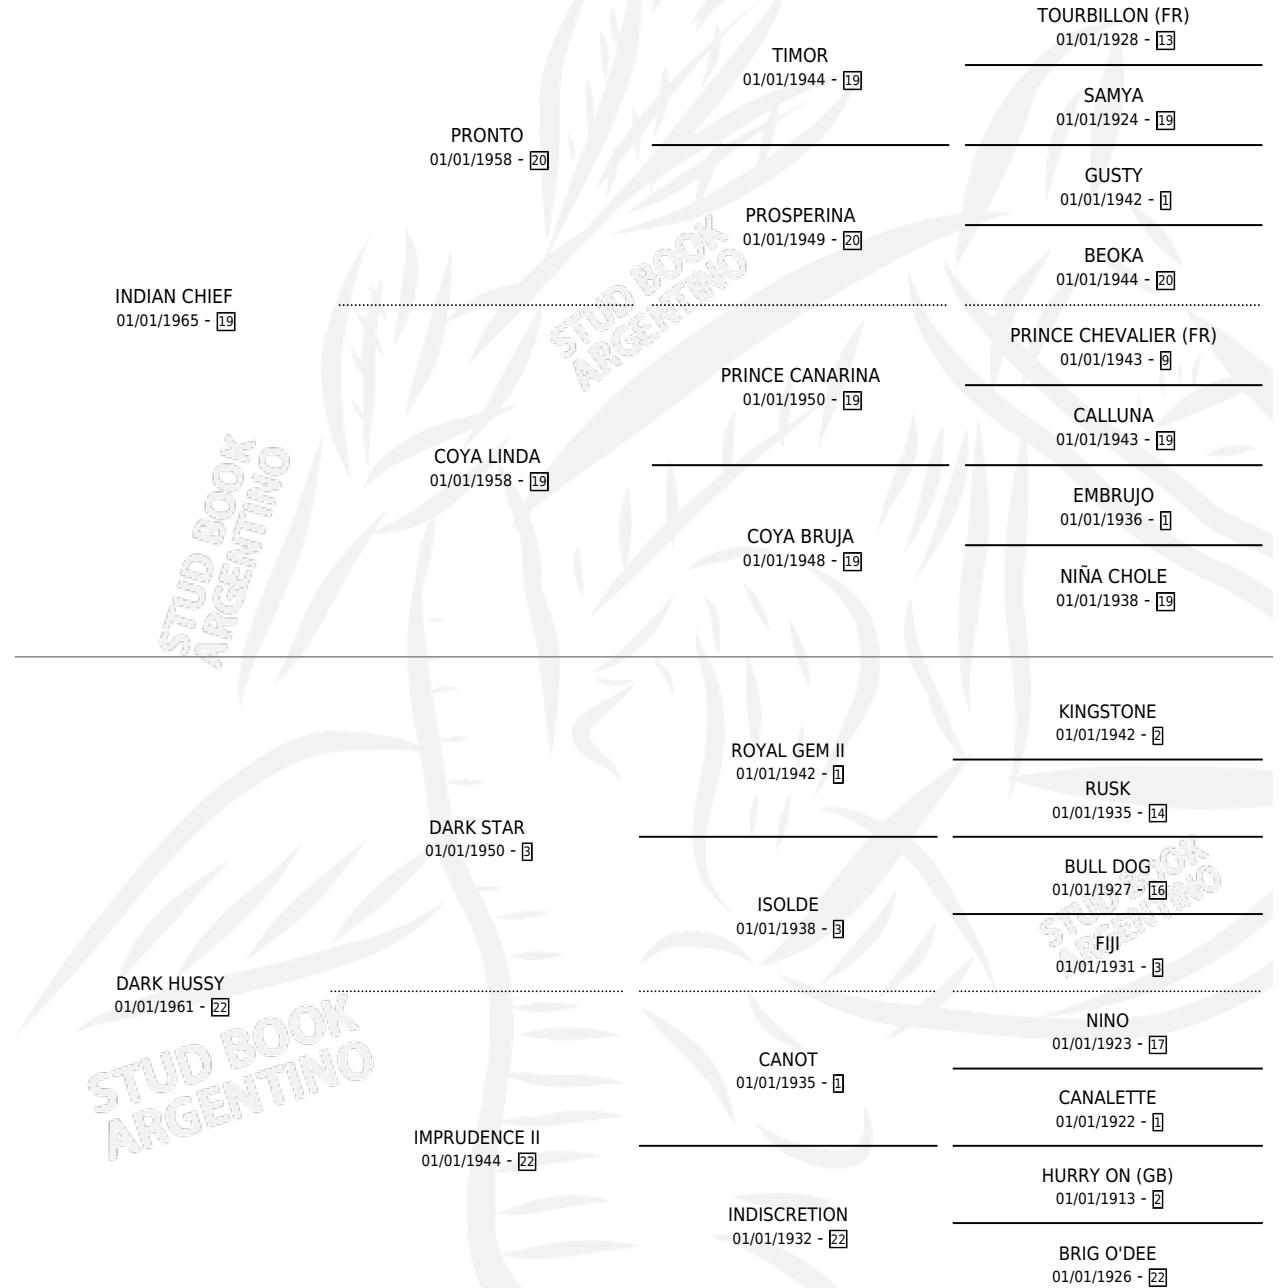

REPLIQUE II

por INDIAN CHIEF y DARK HUSSY por DARK STAR

Argentina · Hembra · Alazan Tostado · SP · 01/01/1972
Familia 22-d · Volumen 28

ESTADO

TIPIFICACIÓN SANGUÍNEA	X
TIPIFICACIÓN POR ADN	X
PASAPORTE	X
IDENTIFICACIÓN POR MICROCHIP	X
REPRODUCTOR	X

Lugar de nacimiento: Campo particular

Criador: Sin dato

~

HIJOS

	MACHOS	HEMBRAS
1 NACIERON	1	0
SIN ACTUACIONES		

PEDIGREE

REPLIQUE II

Datos oficiales del Stud Book Argentino