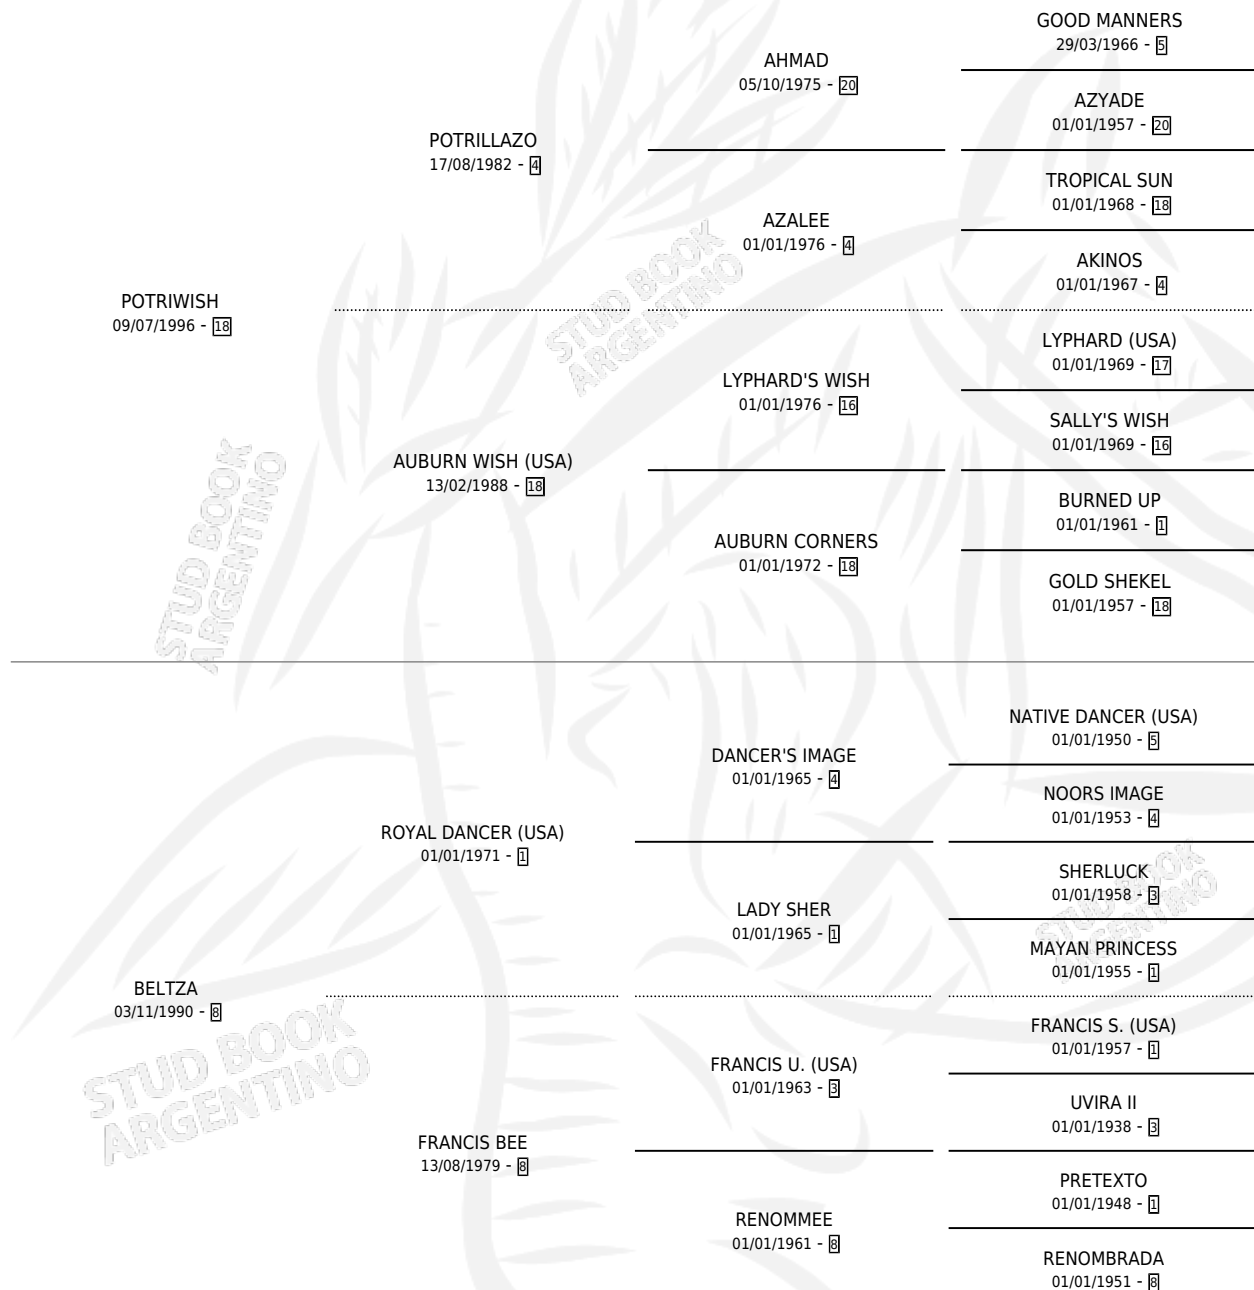

DOCTORAZO RAUCH

por POTRIWISH y BELTZA por ROYAL DANCER (USA)

Argentina · Macho · Alazan · SP · 30/11/2005
Familia 8-k · Volumen 39

ESTADO

TIPIFICACIÓN SANGUÍNEA	X
TIPIFICACIÓN POR ADN	✓
PASAPORTE	X
IDENTIFICACIÓN POR MICROCHIP	X
REPRODUCTOR	X

Lugar de nacimiento: La Dominga

Criador: Sin dato

PEDIGREE

CAMPAÑA

Solo carreras oficiales de Argentina

POR EDAD

EDAD	CC	1°	2°	3°	4°	5°	NP	CLC	CLG	CLCG1	CLGG1	IMPORTE	GANANCIA / CC
5 AÑOS	13	1	0	2	1	0	9	0	0	0	0	\$23,770	\$1,828
6 AÑOS	3	0	2	0	0	1	0	0	0	0	0	\$15,650	\$5,217
7 AÑOS	2	0	0	0	1	1	0	0	0	0	0	\$2,920	\$1,460
8 AÑOS	3	0	0	1	0	0	2	0	0	0	0	\$4,500	\$1,500
TOTALES	21	1	2	3	2	2	11	0	0	0	0	\$46,840	\$2,230
%		4.8%	9.5%	14.3%	9.5%	9.5%	52.4%	0.0%	0.0%	0.0%	0.0%		