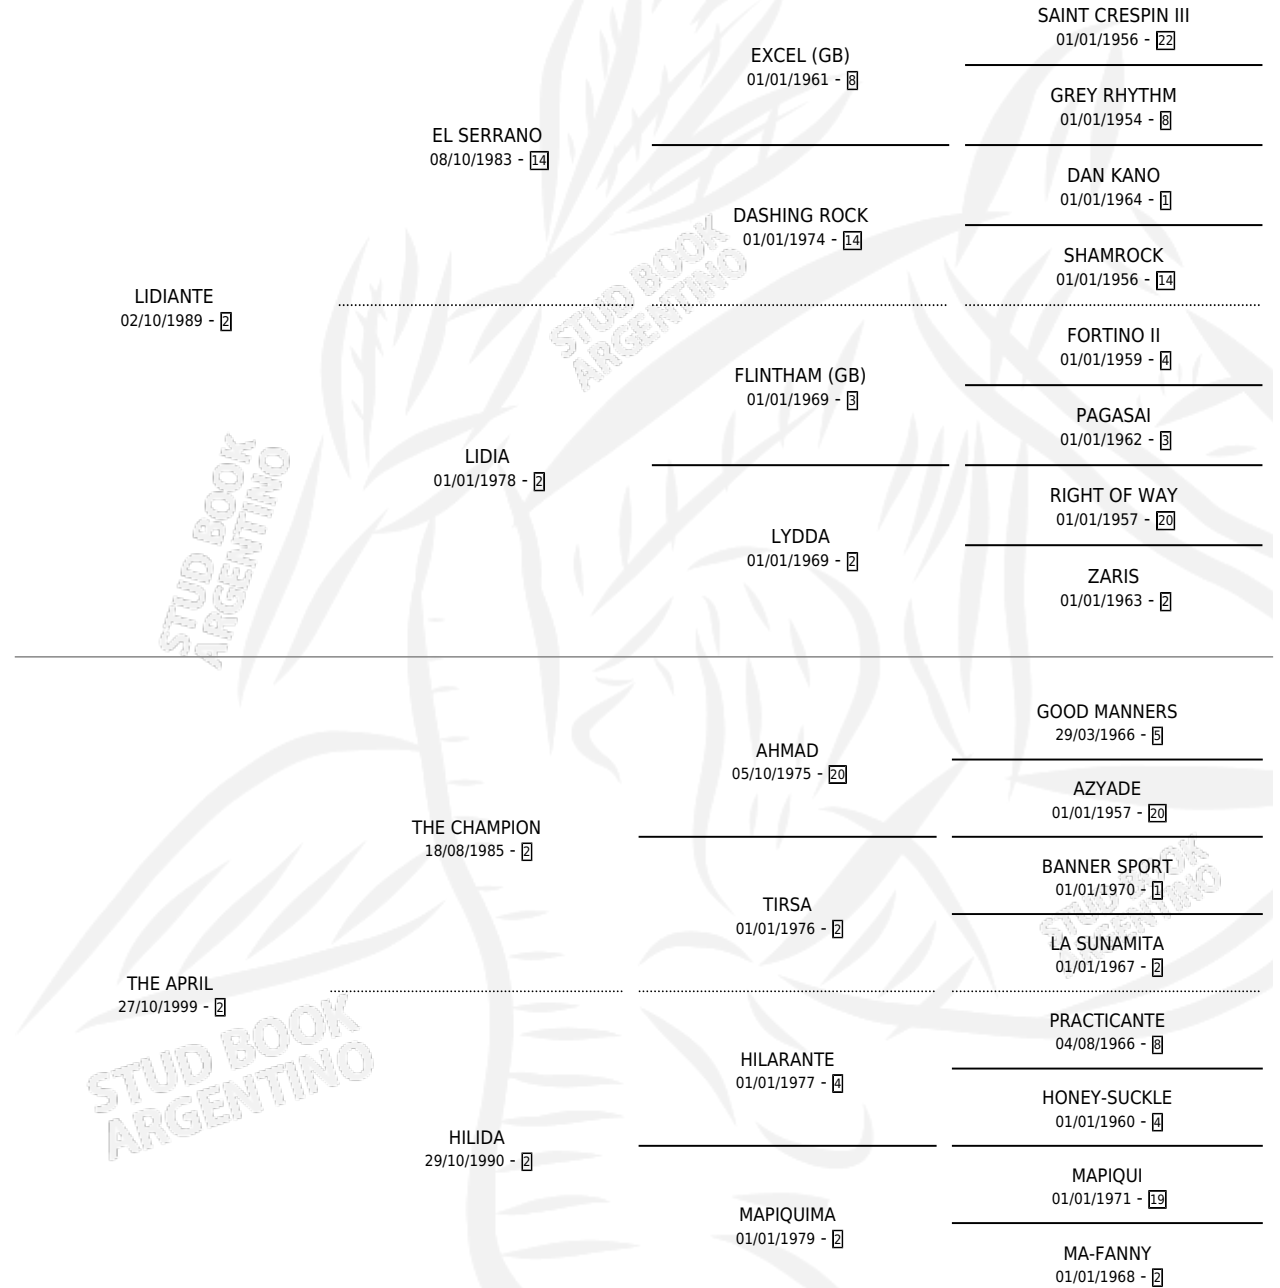

LID APRIL

por LIDIANTE y THE APRIL por THE CHAMPION

Argentina · Hembra · Zaino · SP · 11/09/2005
Familia 2-o · Volumen 39

ESTADO

TIPIFICACIÓN SANGUÍNEA	X
TIPIFICACIÓN POR ADN	X
PASAPORTE	X
IDENTIFICACIÓN POR MICROCHIP	X
REPRODUCTOR	X

Lugar de nacimiento: Don Remigio

Criador: Don Remigio

PEDIGREE

LID APRIL

Datos oficiales del Stud Book Argentino

Documento generado el 09/05/2026

studbook.org.ar