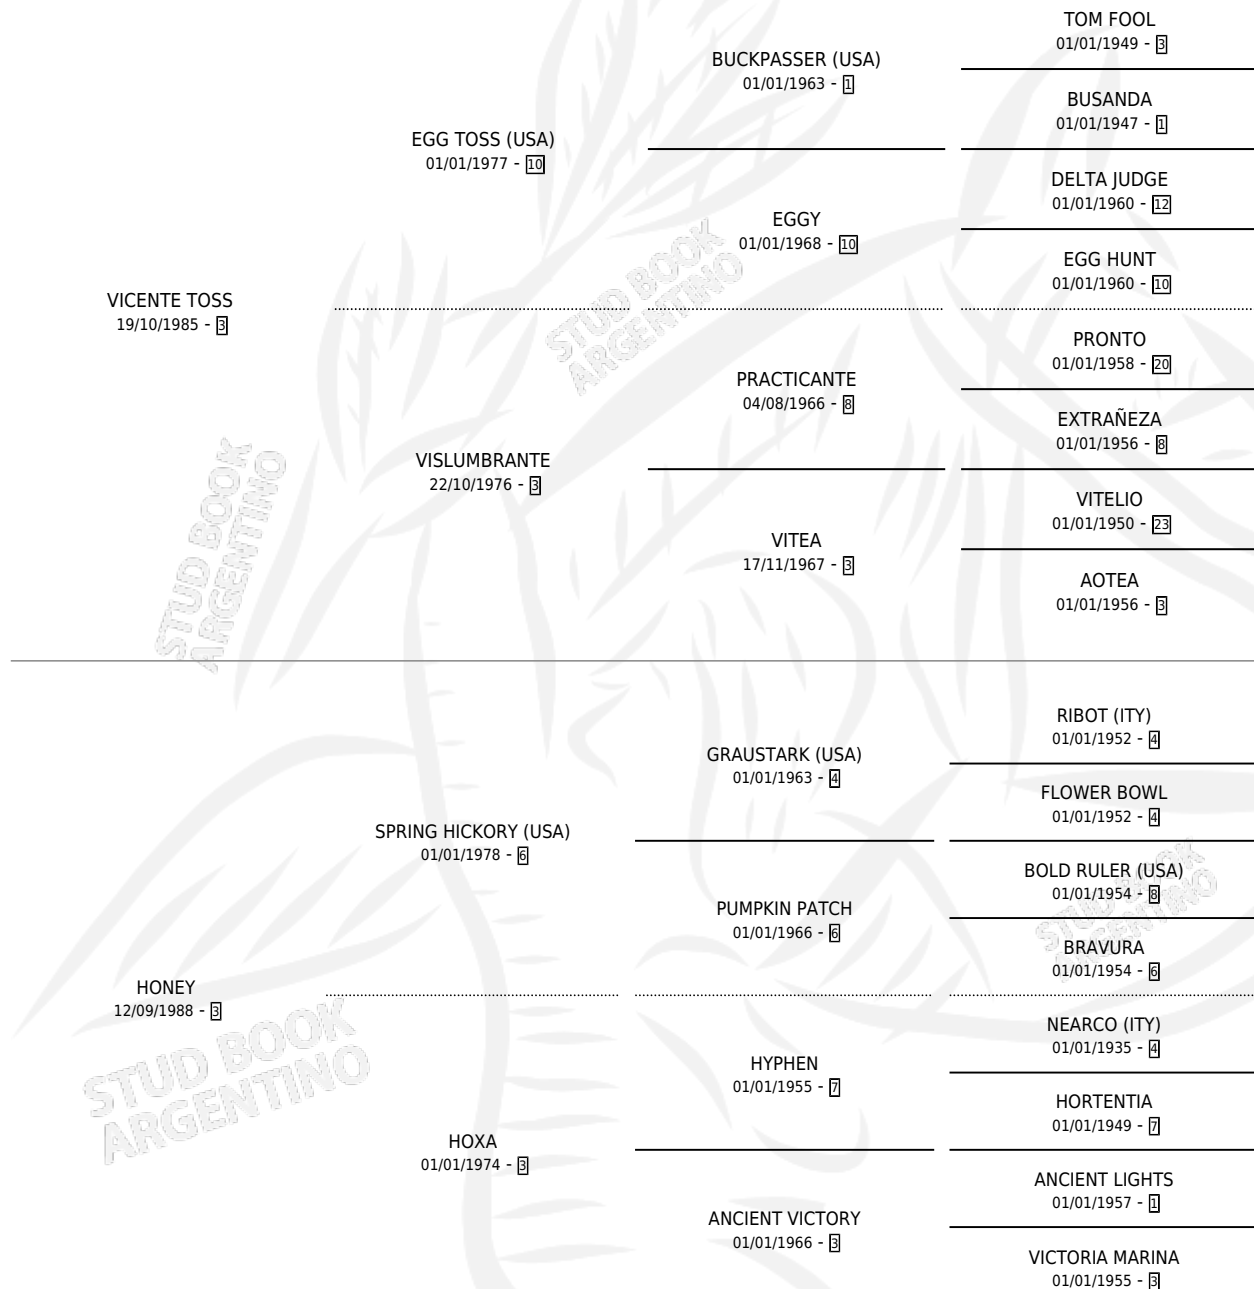

LIGERO TOM

por VICENTE TOSS y HONEY por SPRING HICKORY (USA)

Argentina · Macho · Zaino · SP · 29/11/2005
Familia 3-j · Volumen 39

ESTADO

| | |
|------------------------------|---|
| TIPIFICACIÓN SANGUÍNEA | X |
| TIPIFICACIÓN POR ADN | X |
| PASAPORTE | X |
| IDENTIFICACIÓN POR MICROCHIP | X |
| REPRODUCTOR | X |

Lugar de nacimiento: Pura India

Criador: Sin dato

PEDIGREE

LIGERO TOM

Datos oficiales del Stud Book Argentino

Documento generado el 14/05/2026

studbook.org.ar