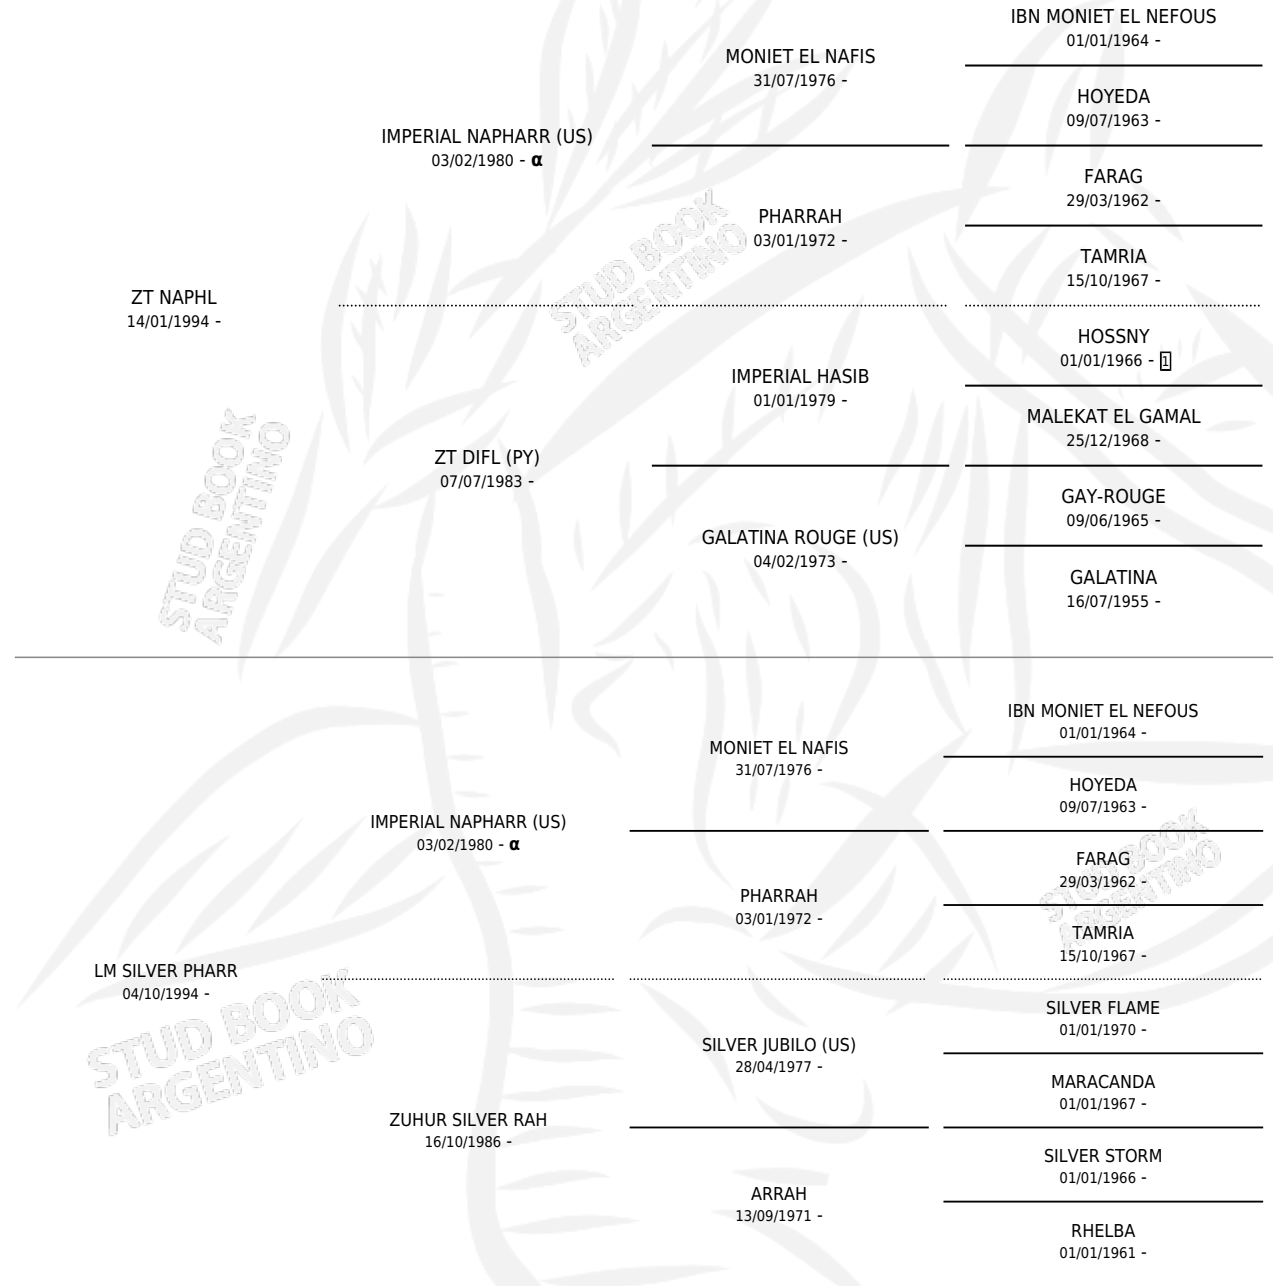

# LM SILVERNAPHL

por ZT NAPHL y LM SILVER PHARR por IMPERIAL  
NAPHARR (US)

Argentina · Macho · Alazan · AP · 14/11/2005  
Familia · Volumen 39

## ESTADO

TIPIFICACIÓN SANGUÍNEA	X
TIPIFICACIÓN POR ADN	X
PASAPORTE	X
IDENTIFICACIÓN POR MICROCHIP	X
REPRODUCTOR	X

**Lugar de nacimiento:** La Matera  
**Criador:** Sin dato

## PEDIGREE

INBREEDING : α