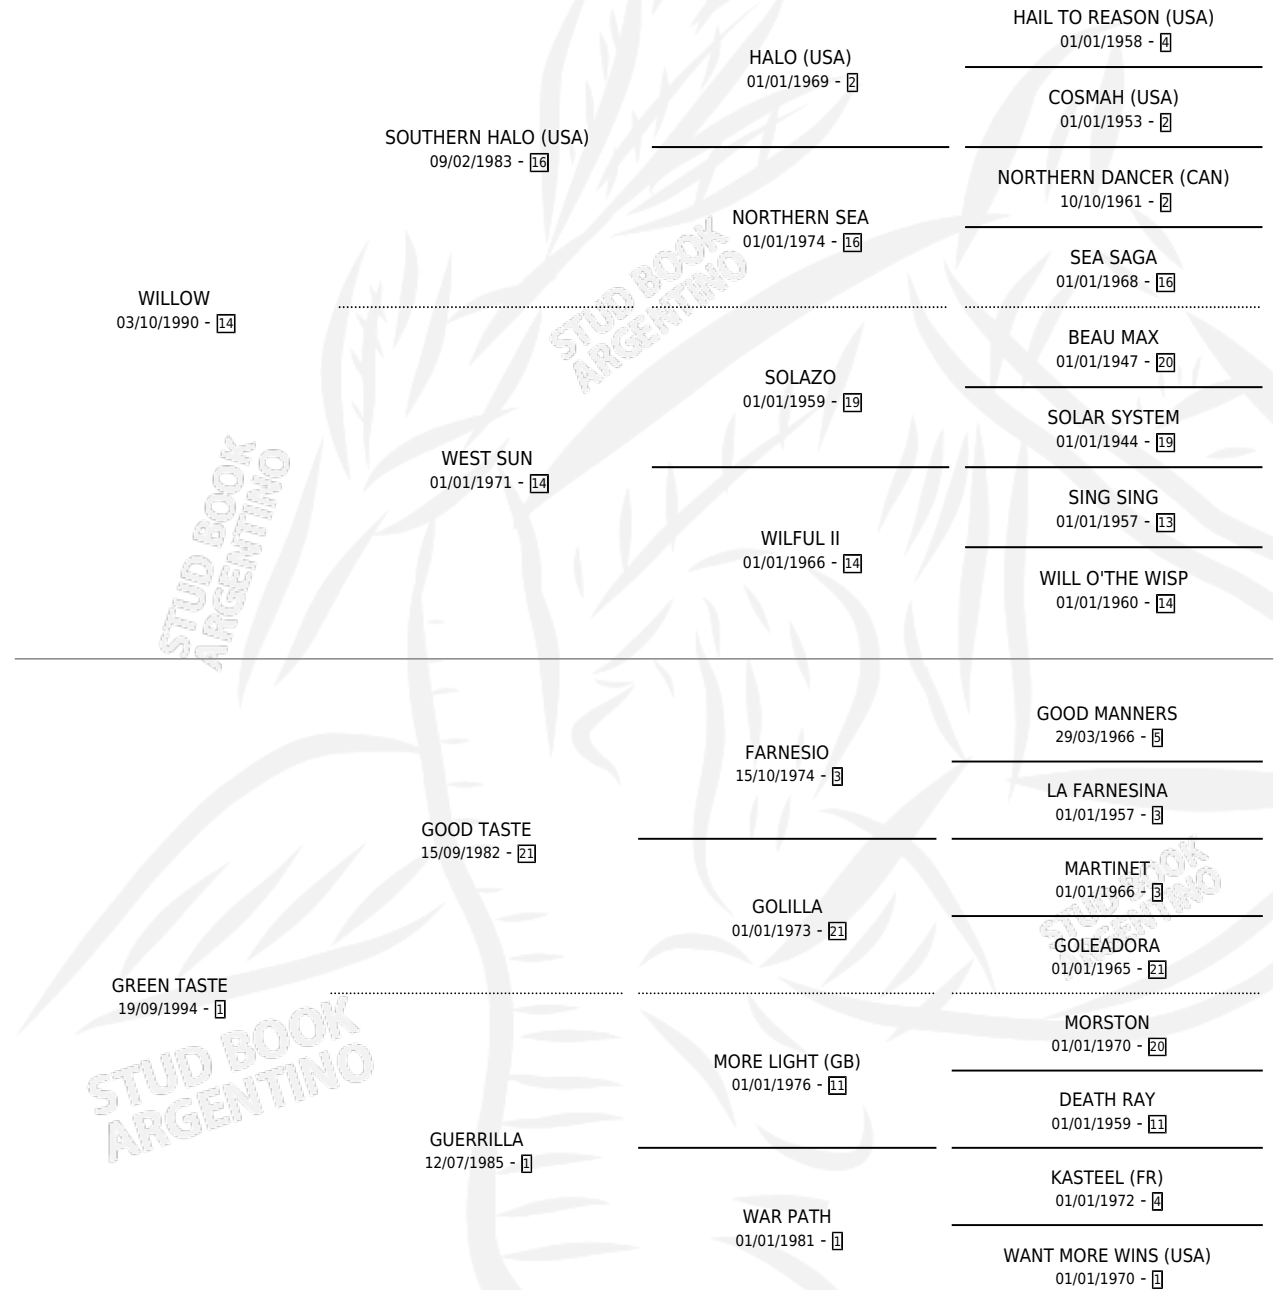

WOTAN TASTE

por WILLOW y GREEN TASTE por GOOD TASTE

Argentina · Hembra · Alazan · SP · 16/11/2005
Familia 1-x · Volumen 39

ESTADO

TIPIFICACIÓN SANGUÍNEA	X
TIPIFICACIÓN POR ADN	✓
PASAPORTE	X
IDENTIFICACIÓN POR MICROCHIP	X
REPRODUCTOR	✓

Lugar de nacimiento: Don Eduardo L

Criador: Sin dato

~

HIJOS

	MACHOS	HEMBRAS
1 NACIERON	0	1
SIN ACTUACIONES		

PEDIGREE

S

mientos 1 / Efectividad 25.00%