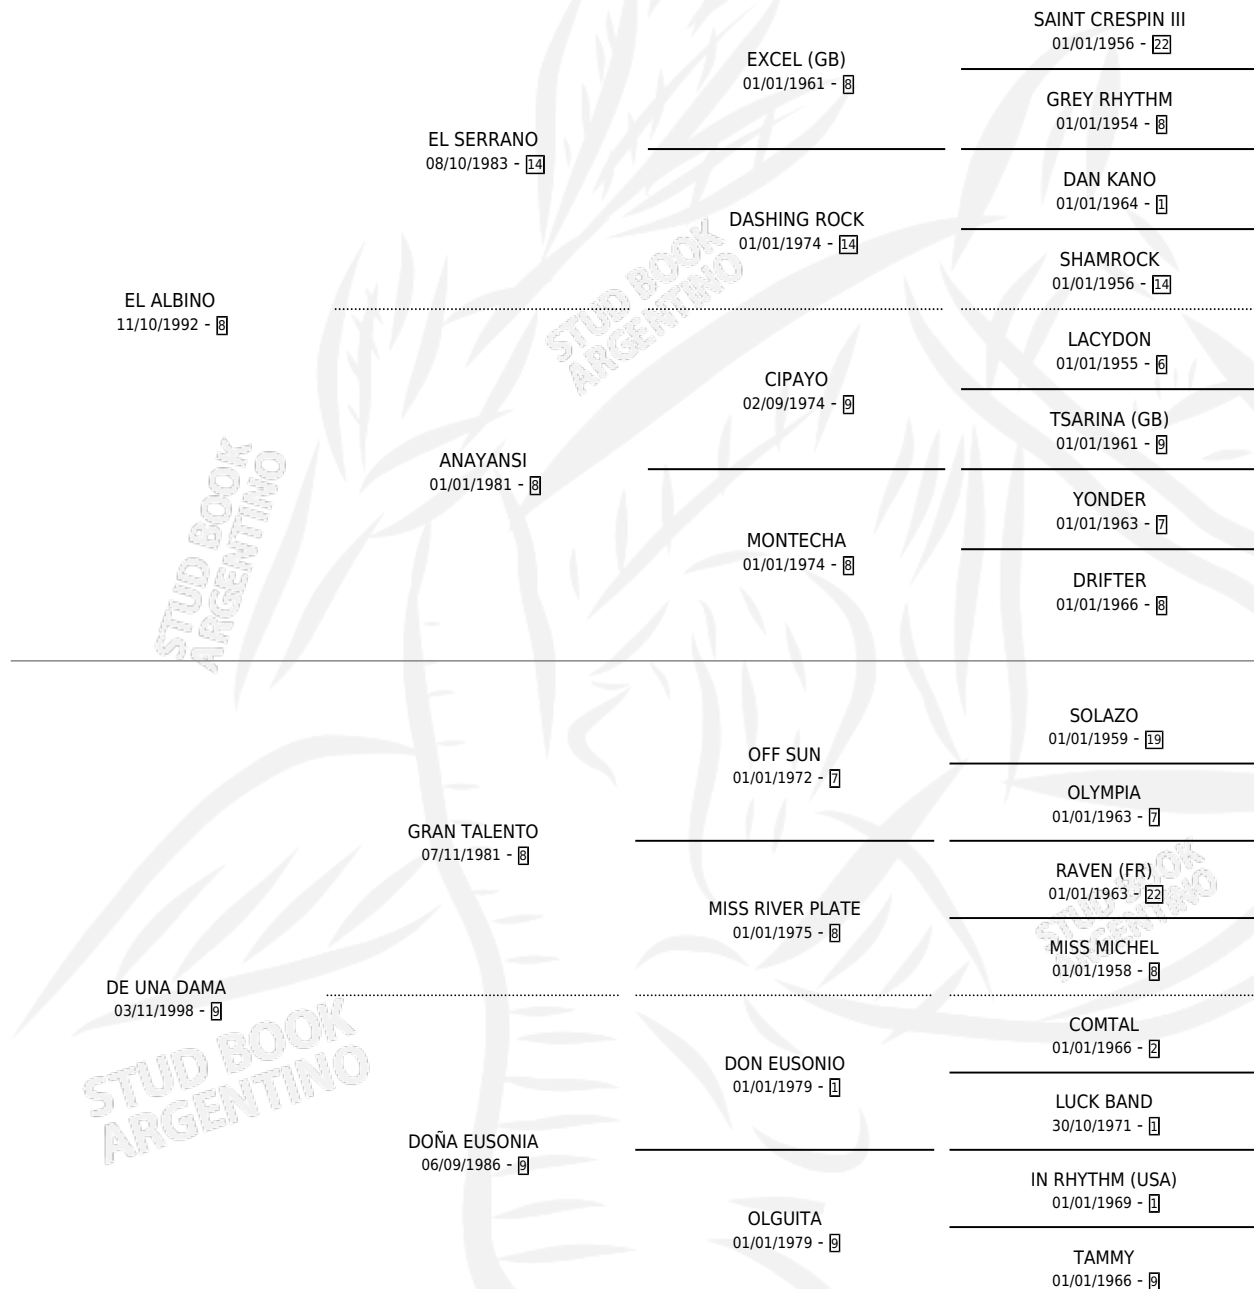

DAMA ALBINA

por EL ALBINO y DE UNA DAMA por GRAN TALENTO

Argentina · Hembra · Zaino · SP · 10/11/2005
Familia 9-c · Volumen 39

ESTADO

TIPIFICACIÓN SANGUÍNEA	X
TIPIFICACIÓN POR ADN	✓
PASAPORTE	✓
IDENTIFICACIÓN POR MICROCHIP	X
REPRODUCTOR	✓

Lugar de nacimiento: Monte Grande

Criador: Monte Grande

~

HIJOS

	MACHOS	HEMBRAS
4 NACIERON	1	3

SIN ACTUACIONES

PEDIGREE

S

mientos 4 / Efectividad 44.44%

PADRILLO	PRODUCTO	CRIADOR	1ER SERVICIO	ÚLTIMO SERVICIO
IL ALBERGO	IL ALBINO (M A, 04/09/2021)	MONTE GRANDE	01/09/2020	02/09/2020
RAGONESE	Ø		07/11/2017	09/11/2017
RAGONESE	Ø		21/11/2016	23/11/2016
RAGONESE	Ø		20/12/2015	22/12/2015
RAGONESE	DAMA DE NOCHE (H A, 10/12/2015)	MONTE GRANDE	28/11/2014	30/11/2014
RAGONESE	DAMA NORTEÑA (H A, 07/10/2014)	MONTE GRANDE	13/10/2013	15/10/2013
RAGONESE	REGIA DAMA (H A, 01/10/2013)	MONTE GRANDE	28/09/2012	30/09/2012
RAGONESE	Ø		09/11/2011	12/11/2011
RAGONESE	Ø		29/10/2010	31/10/2010