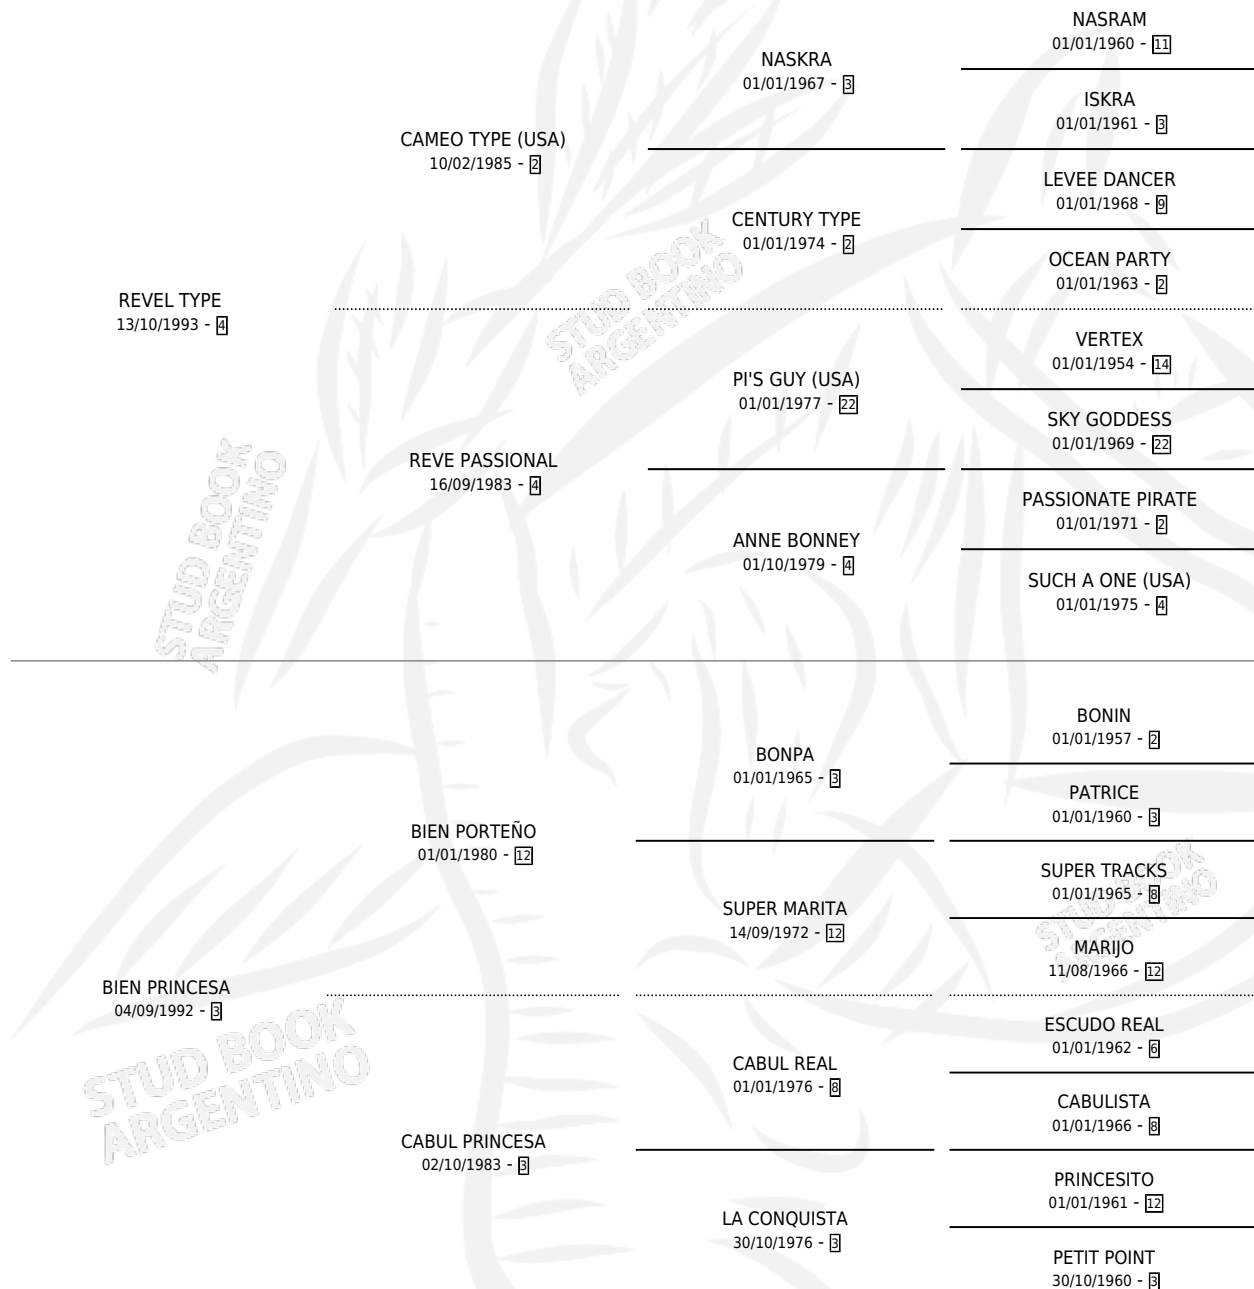

PRINCESA TYPE

por REVEL TYPE y BIEN PRINCESA por BIEN PORTEÑO

Argentina · Hembra · Zaino · SP · 30/11/2005
Familia 3-e · Volumen 39

ESTADO

TIPIFICACIÓN SANGUÍNEA	X
TIPIFICACIÓN POR ADN	X
PASAPORTE	X
IDENTIFICACIÓN POR MICROCHIP	X
REPRODUCTOR	X

Lugar de nacimiento: Monte Grande
Criador: Sin dato

PEDIGREE

PRINCESA TYPE

Datos oficiales del Stud Book Argentino

Documento generado el 27/04/2026

studbook.org.ar