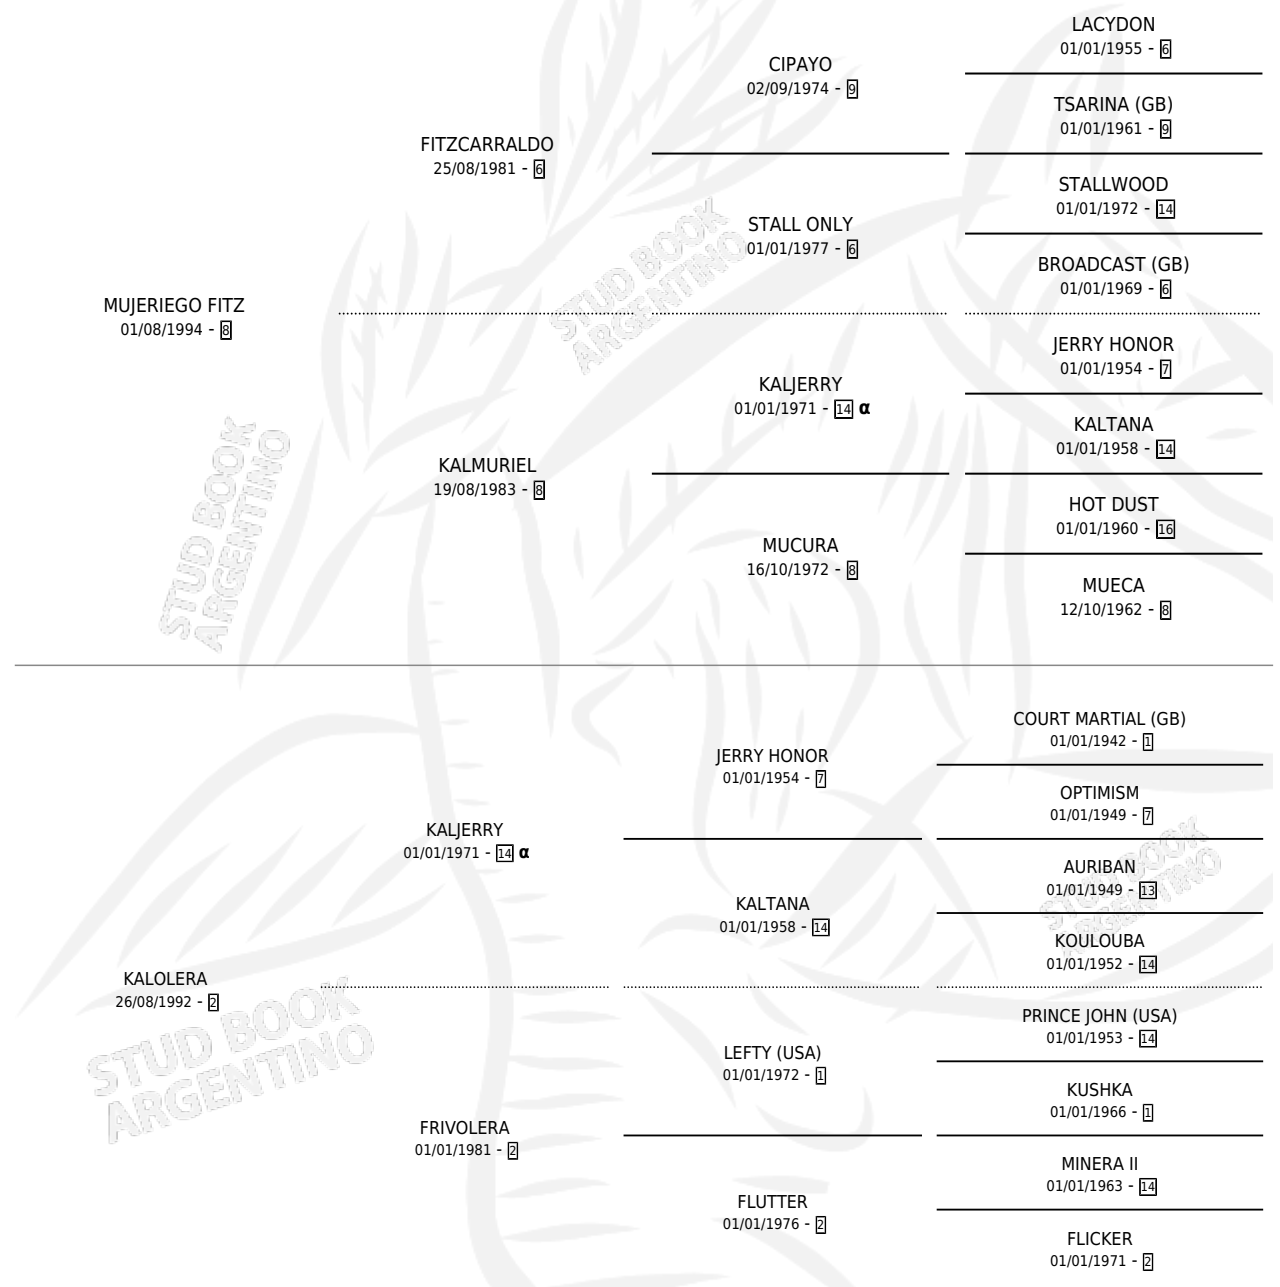

SALUT LE BEL

por MUJERIEGO FITZ y KALOLERA por KALJERRY

Argentina · Macho · Tordillo · SP · 14/09/2004
Familia 2-f · Volumen 38

ESTADO

TIPIFICACIÓN SANGUÍNEA	✓
TIPIFICACIÓN POR ADN	✓
PASAPORTE	X
IDENTIFICACIÓN POR MICROCHIP	X
REPRODUCTOR	X

Lugar de nacimiento: Campo particular

Criador: Sin dato

PEDIGREE

INBREEDING : α

CAMPAÑA

Solo carreras oficiales de Argentina

POR EDAD

EDAD	CC	1°	2°	3°	4°	5°	NP	CLC	CLG	CLCG1	CLGG1	IMPORTE	GANANCIA / CC
3 AÑOS	3	0	0	0	0	0	3	0	0	0	0	\$0	\$0
4 AÑOS	2	0	0	0	0	0	2	0	0	0	0	\$0	\$0
TOTALES	5	0	0	0	0	0	5	0	0	0	0	\$0	\$0
%		0.0%	0.0%	0.0%	0.0%	0.0%	100%	0.0%	0.0%	0.0%	0.0%		