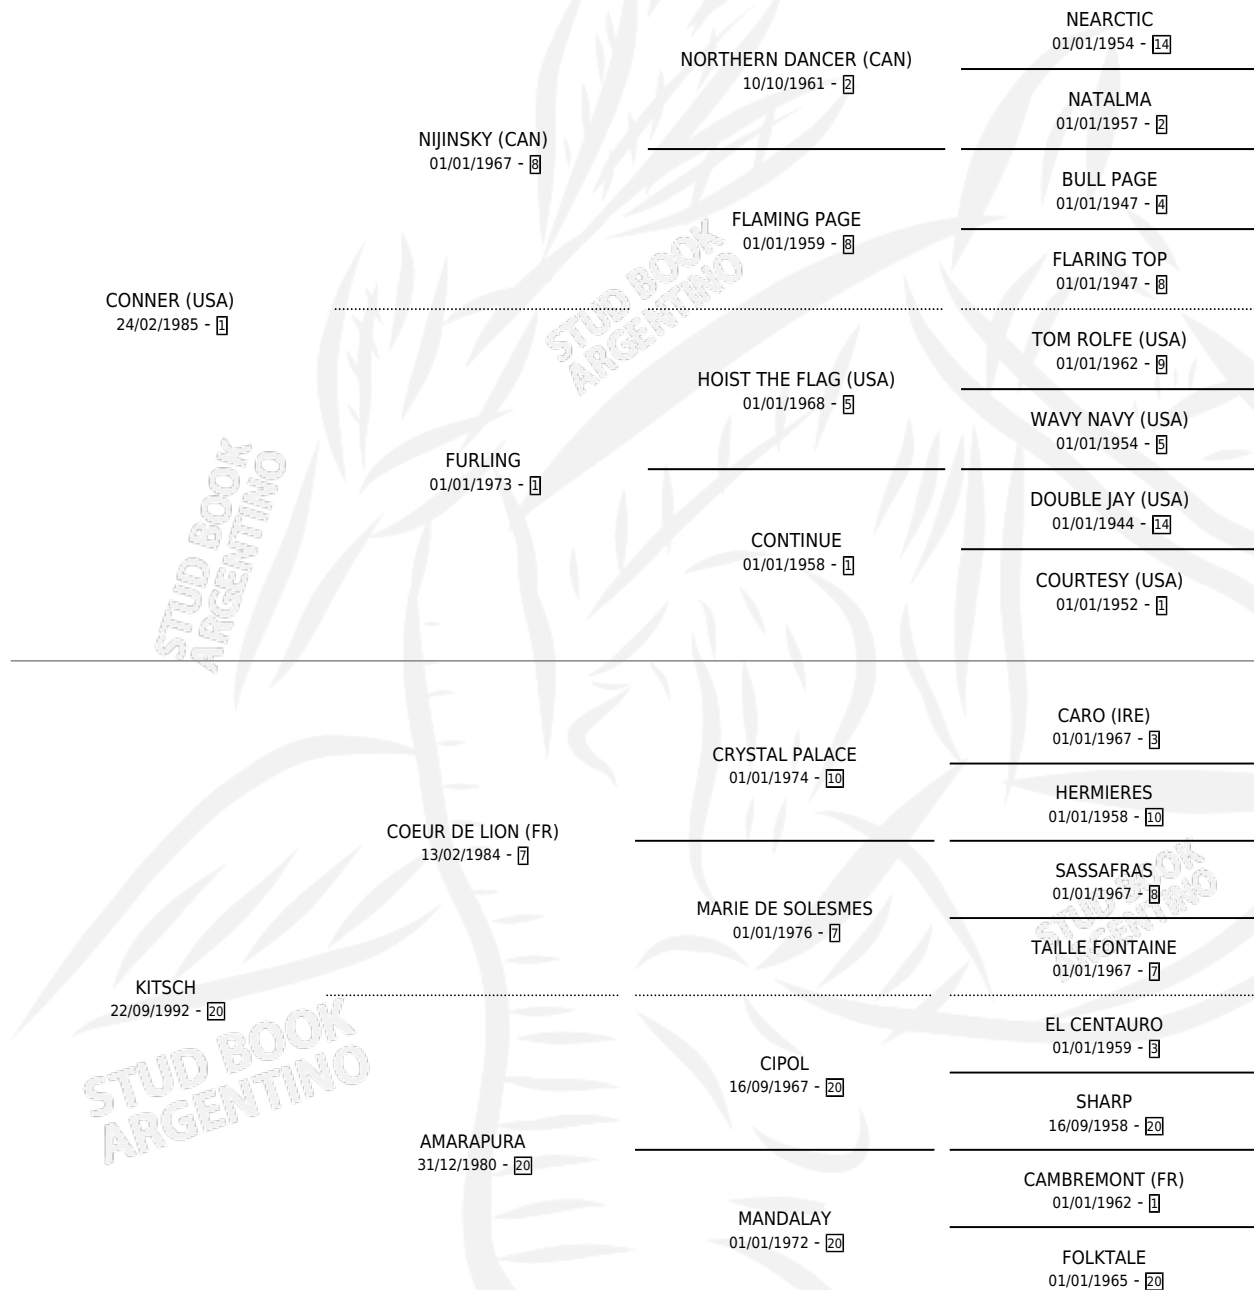

SALUT CHATELET

por CONNER (USA) y KITSCH por COEUR DE LION (FR)

Argentina · Hembra · Tordillo · SP · 02/11/2004
Familia 20-d · Volumen 38

ESTADO

TIPIFICACIÓN SANGUÍNEA	X
TIPIFICACIÓN POR ADN	X
PASAPORTE	X
IDENTIFICACIÓN POR MICROCHIP	X
REPRODUCTOR	X

Lugar de nacimiento: Campo particular

Criador: Sin dato

PEDIGREE