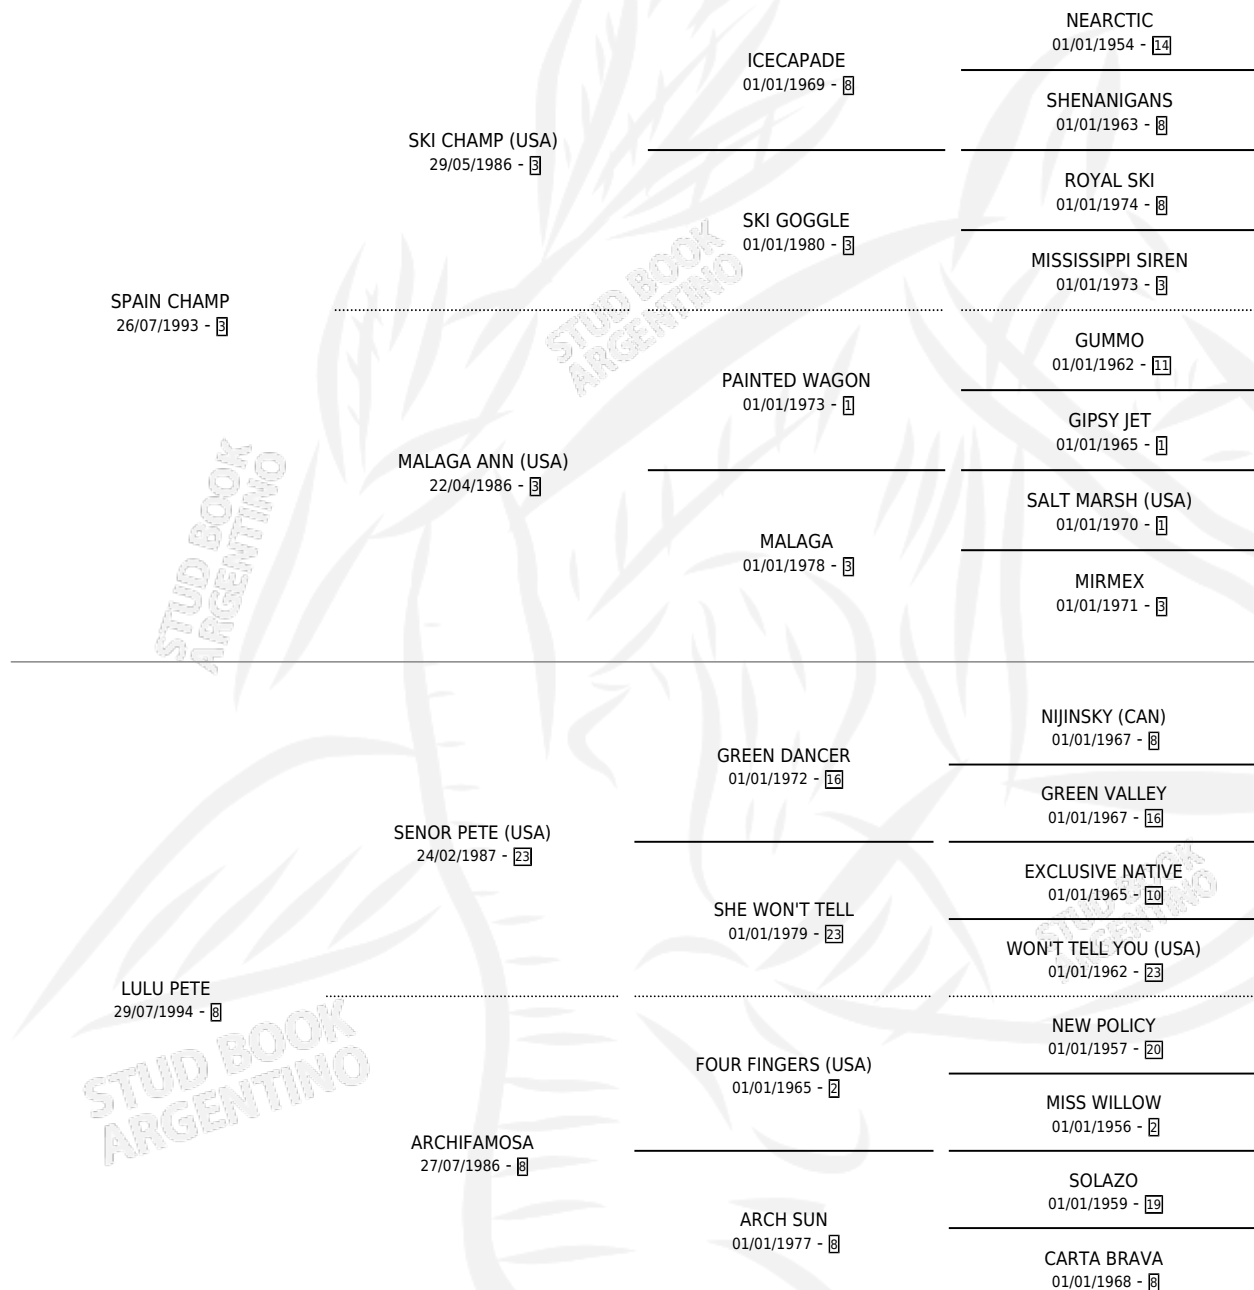

LULU CHAMP

por SPAIN CHAMP y LULU PETE por SENOR PETE (USA)

Argentina · Hembra · Zaino · SP · 20/12/2005
Familia 8-g · Volumen 39

ESTADO

TIPIFICACIÓN SANGUÍNEA	X
TIPIFICACIÓN POR ADN	X
PASAPORTE	X
IDENTIFICACIÓN POR MICROCHIP	X
REPRODUCTOR	X

Lugar de nacimiento: Mac Gregor

Criador: Mac Gregor

PEDIGREE

LULU CHAMP

Datos oficiales del Stud Book Argentino

Documento generado el 14/05/2026

studbook.org.ar