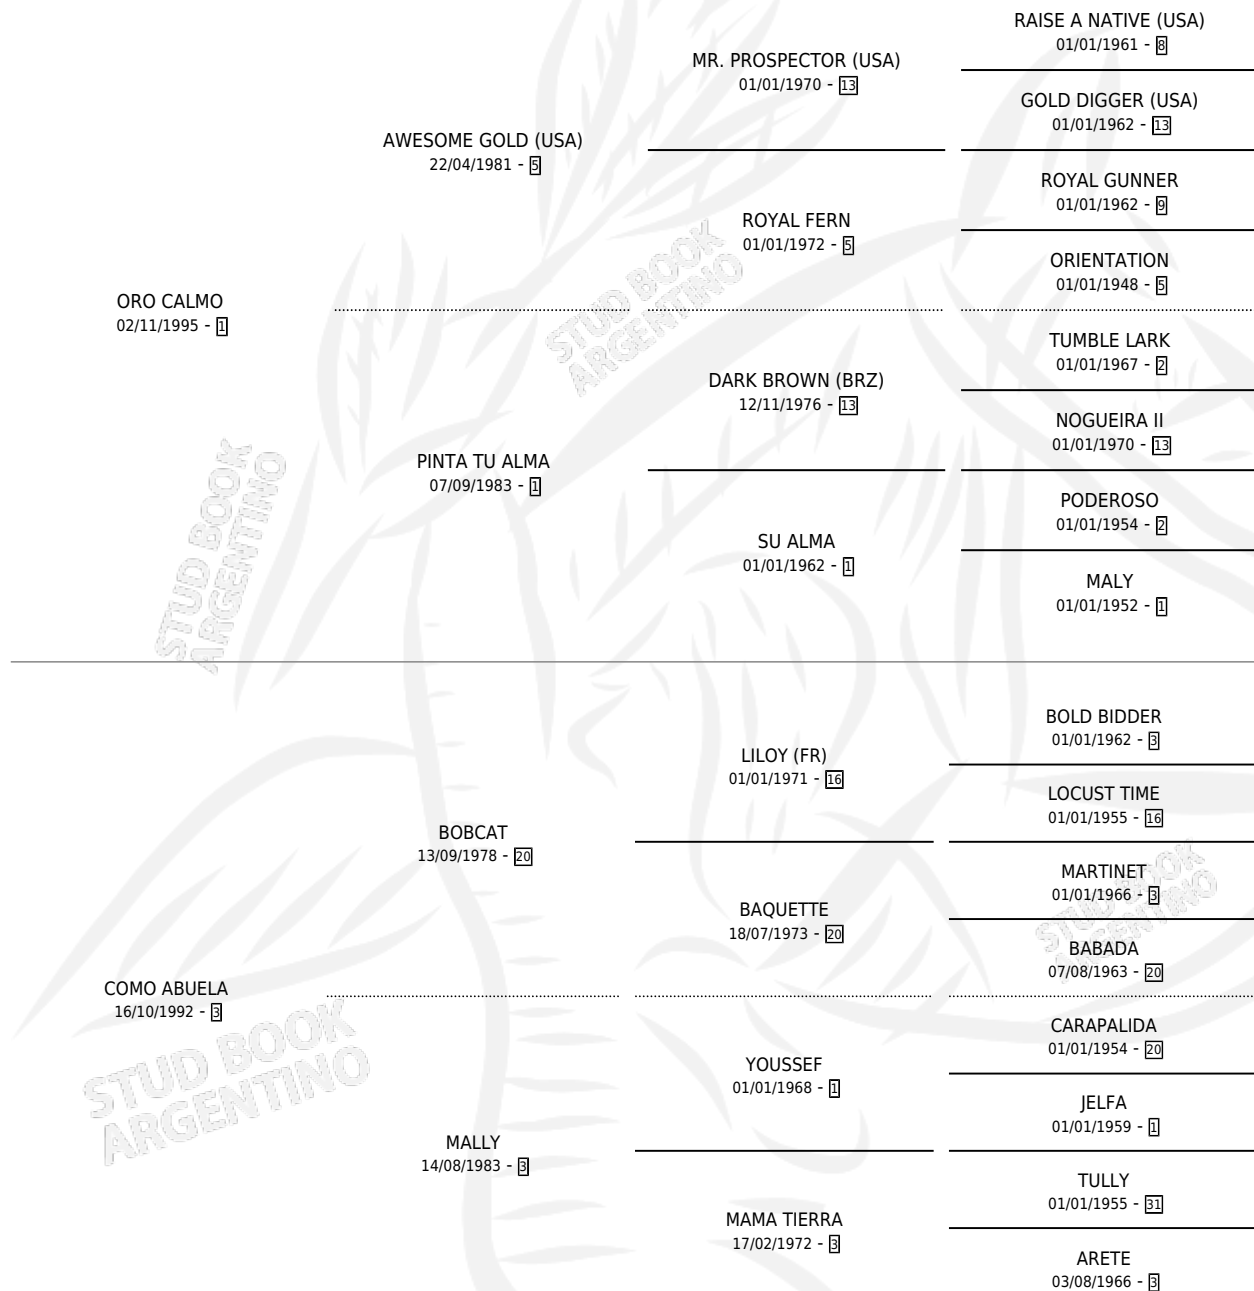

ABUELA DE ORO

por ORO CALMO y COMO ABUELA por BOBCAT

Argentina · Hembra · Zaino Negro · SP · 18/11/2005
Familia 3-e · Volumen 39

ESTADO

TIPIFICACIÓN SANGUÍNEA	X
TIPIFICACIÓN POR ADN	✓
PASAPORTE	✓
IDENTIFICACIÓN POR MICROCHIP	X
REPRODUCTOR	✓

Lugar de nacimiento: Tierra Nuestra
Criador: Tierra Nuestra

~

HIJOS

	MACHOS	HEMBRAS
1 NACIERON	0	1
SIN ACTUACIONES		

PEDIGREE

CAMPAÑA

Solo carreras oficiales de Argentina

POR EDAD