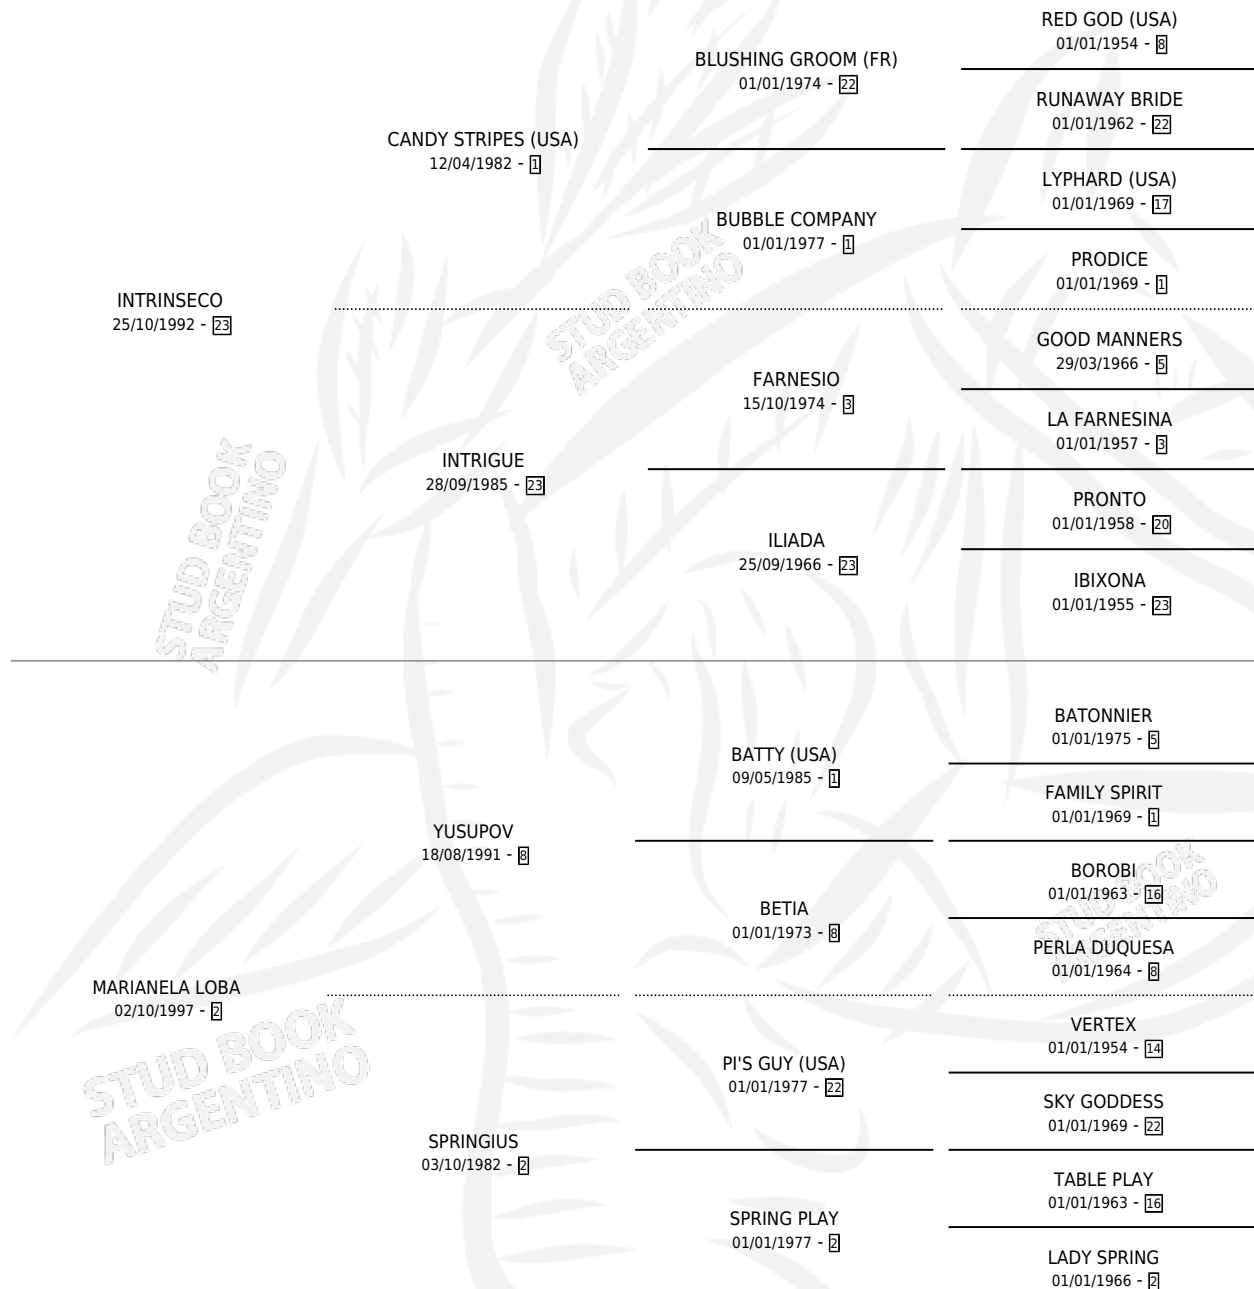

INDIO BOLAUCHO

por **INTRINSECO** y **MARIANELA LOBA** por **YUSUPOV**

Argentina · Macho · Alazan · SP · 14/09/2005
Familia 2-e · Volumen 39

ESTADO

TIPIFICACIÓN SANGUÍNEA	X
TIPIFICACIÓN POR ADN	✓
PASAPORTE	✓
IDENTIFICACIÓN POR MICROCHIP	X
REPRODUCTOR	X

Lugar de nacimiento: Harvey
Criador: Sin dato

PEDIGREE

INDIO BOLAUCHO

Datos oficiales del Stud Book Argentino

Documento generado el 10/05/2026

studbook.org.ar