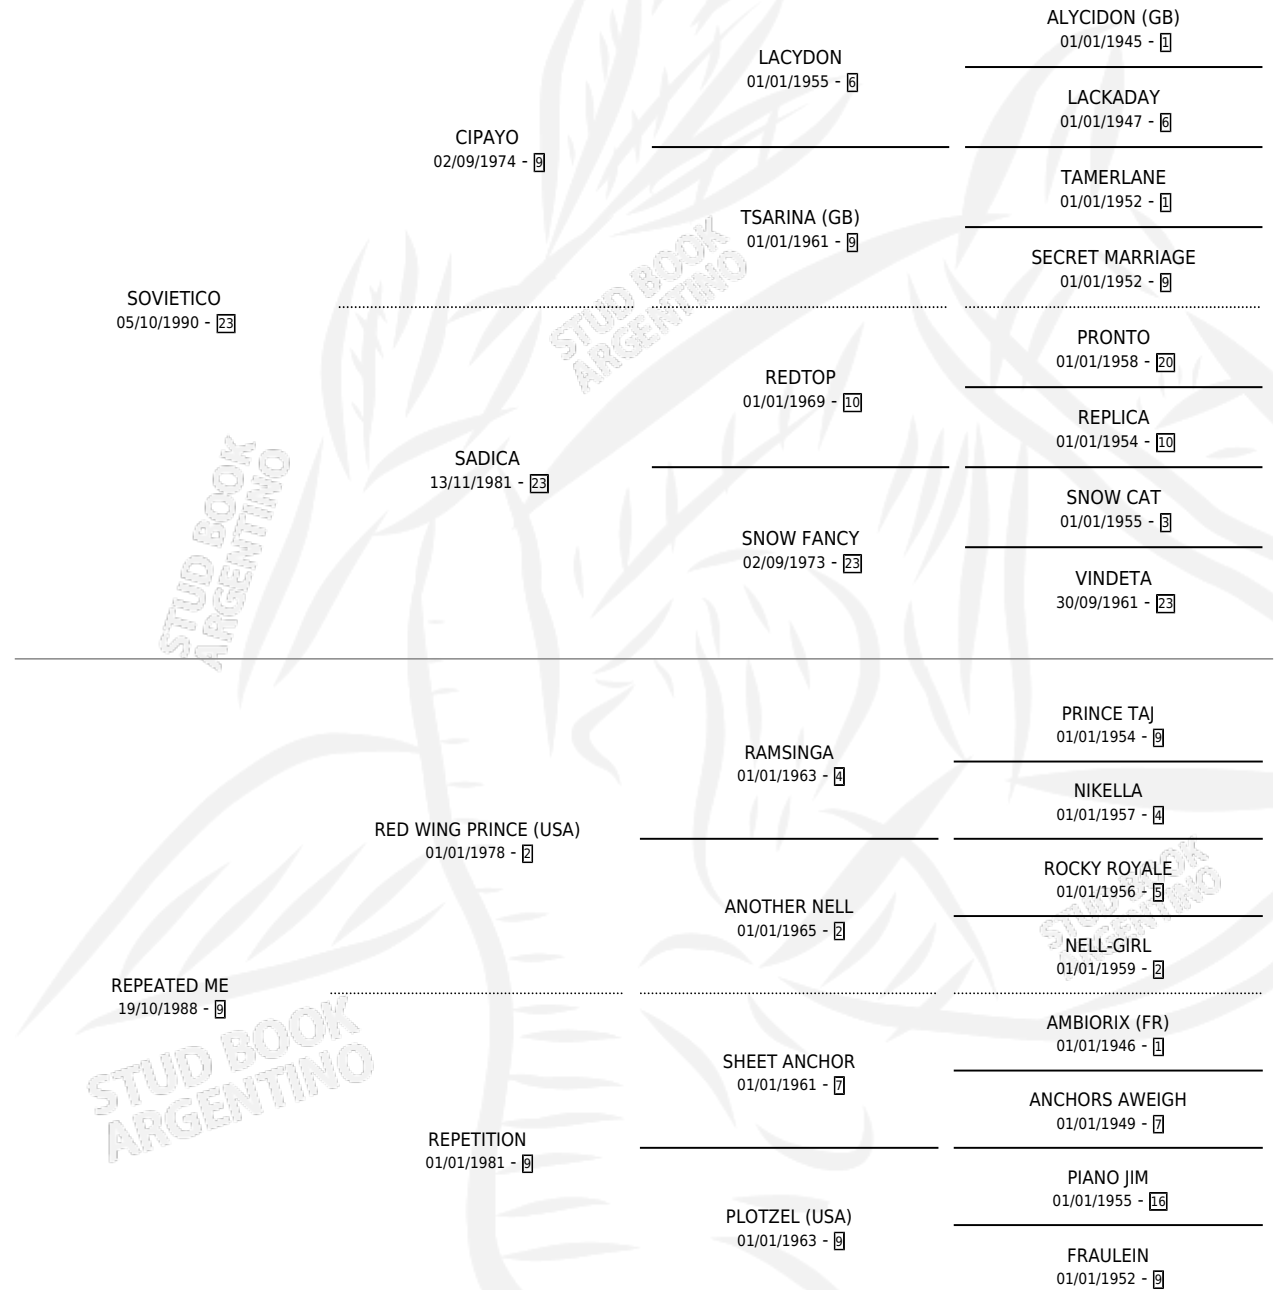

MISS ARETA

por **SOVIETICO** y **REPEATED ME** por **RED WING PRINCE (USA)**

Argentina · Hembra · Zaino Colorado · SP · 27/11/2005
Familia 9-e · Volumen 39

ESTADO

TIPIFICACIÓN SANGUÍNEA	X
TIPIFICACIÓN POR ADN	✓
PASAPORTE	✓
IDENTIFICACIÓN POR MICROCHIP	X
REPRODUCTOR	✓

Lugar de nacimiento: El Alamo

Criador: El Alamo

~

HIJOS

	MACHOS	HEMBRAS
1 NACIERON	1	0
SIN ACTUACIONES		

PEDIGREE

S

mientos 1 / Efectividad 50.00%