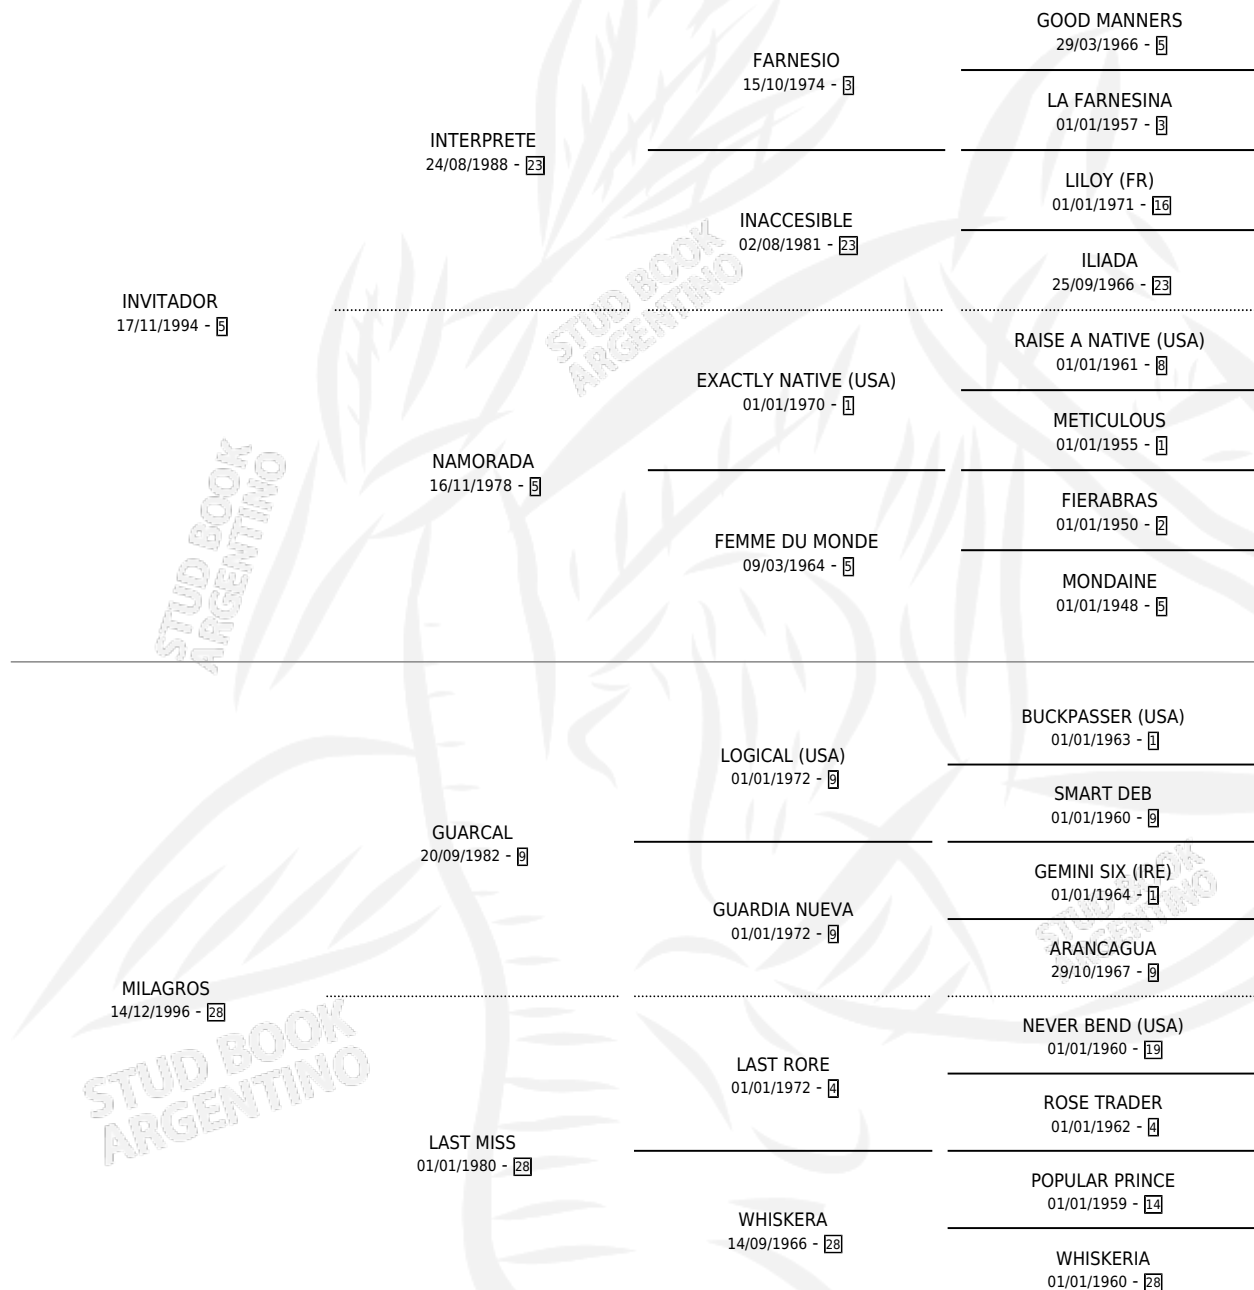

INVITADA TITA

por INVITADOR y MILAGROS por GUARCAL

Argentina · Hembra · Zaino · SP · 23/11/2005
Familia 28 · Volumen 39

ESTADO

TIPIFICACIÓN SANGUÍNEA	X
TIPIFICACIÓN POR ADN	✓
PASAPORTE	✓
IDENTIFICACIÓN POR MICROCHIP	X
REPRODUCTOR	✓

Lugar de nacimiento: Samago

Criador: Sin dato

~

HIJOS

	MACHOS	HEMBRAS
1 NACIERON	0	1
SIN ACTUACIONES		

PEDIGREE