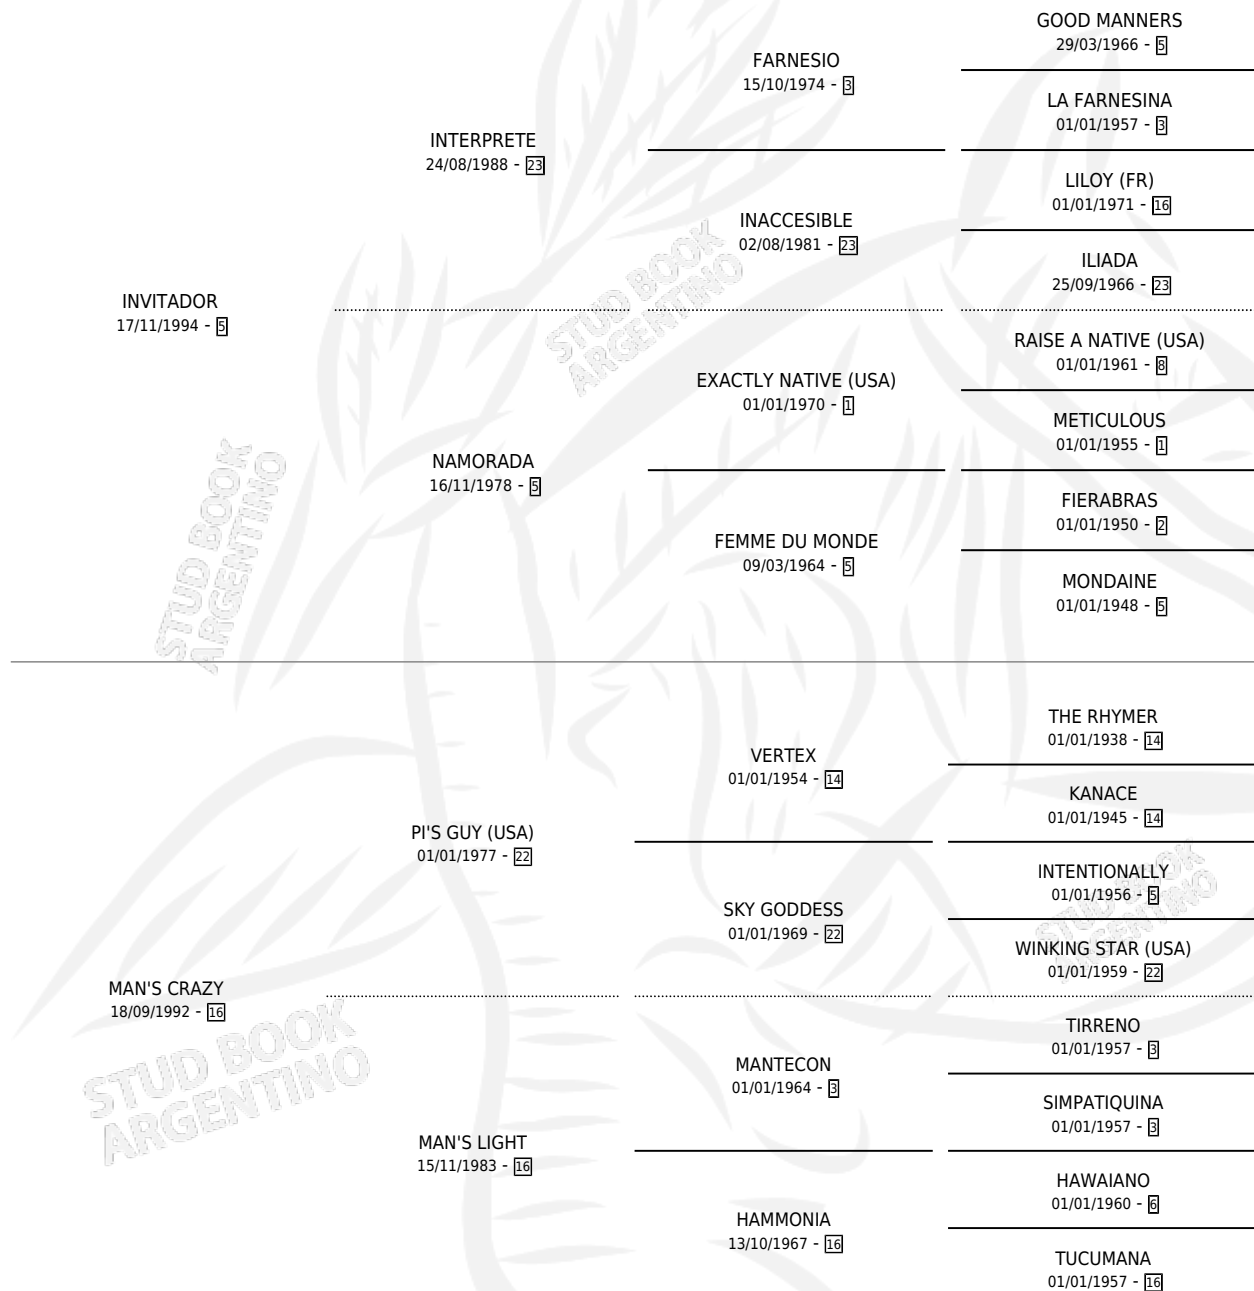

CRAZY BRUJA

por INVITADOR y MAN'S CRAZY por PI'S GUY (USA)

Argentina · Hembra · Alazan · SP · 13/12/2005
Familia 16-e · Volumen 39

ESTADO

TIPIFICACIÓN SANGUÍNEA	X
TIPIFICACIÓN POR ADN	X
PASAPORTE	X
IDENTIFICACIÓN POR MICROCHIP	X
REPRODUCTOR	X

Lugar de nacimiento: Samago

Criador: Sin dato

PEDIGREE