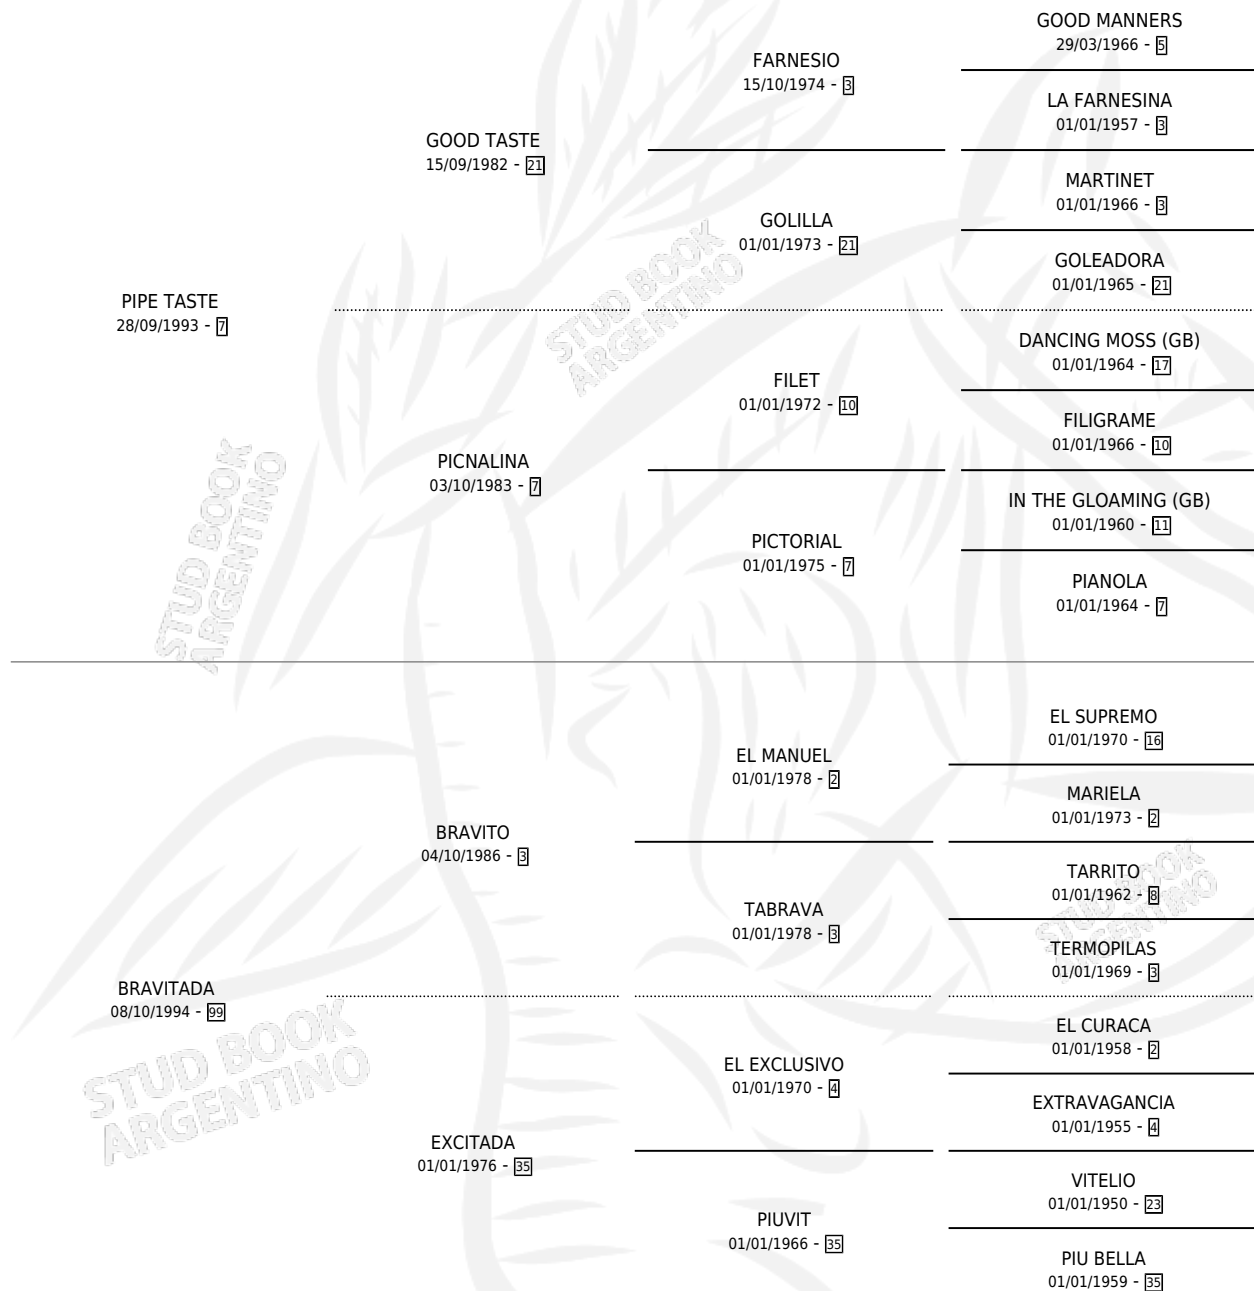

BRAVI TASTE

por PIPE TASTE y BRAVITADA por BRAVITO

Argentina · Hembra · Alazan · SP · 26/11/2005
Familia 99 · Volumen 39

ESTADO

TIPIFICACIÓN SANGUÍNEA	X
TIPIFICACIÓN POR ADN	X
PASAPORTE	X
IDENTIFICACIÓN POR MICROCHIP	X
REPRODUCTOR	X

Lugar de nacimiento: El Cañadon

Criador: El Cañadon

PEDIGREE

BRAVI TASTE

Datos oficiales del Stud Book Argentino

Documento generado el 09/05/2026

studbook.org.ar