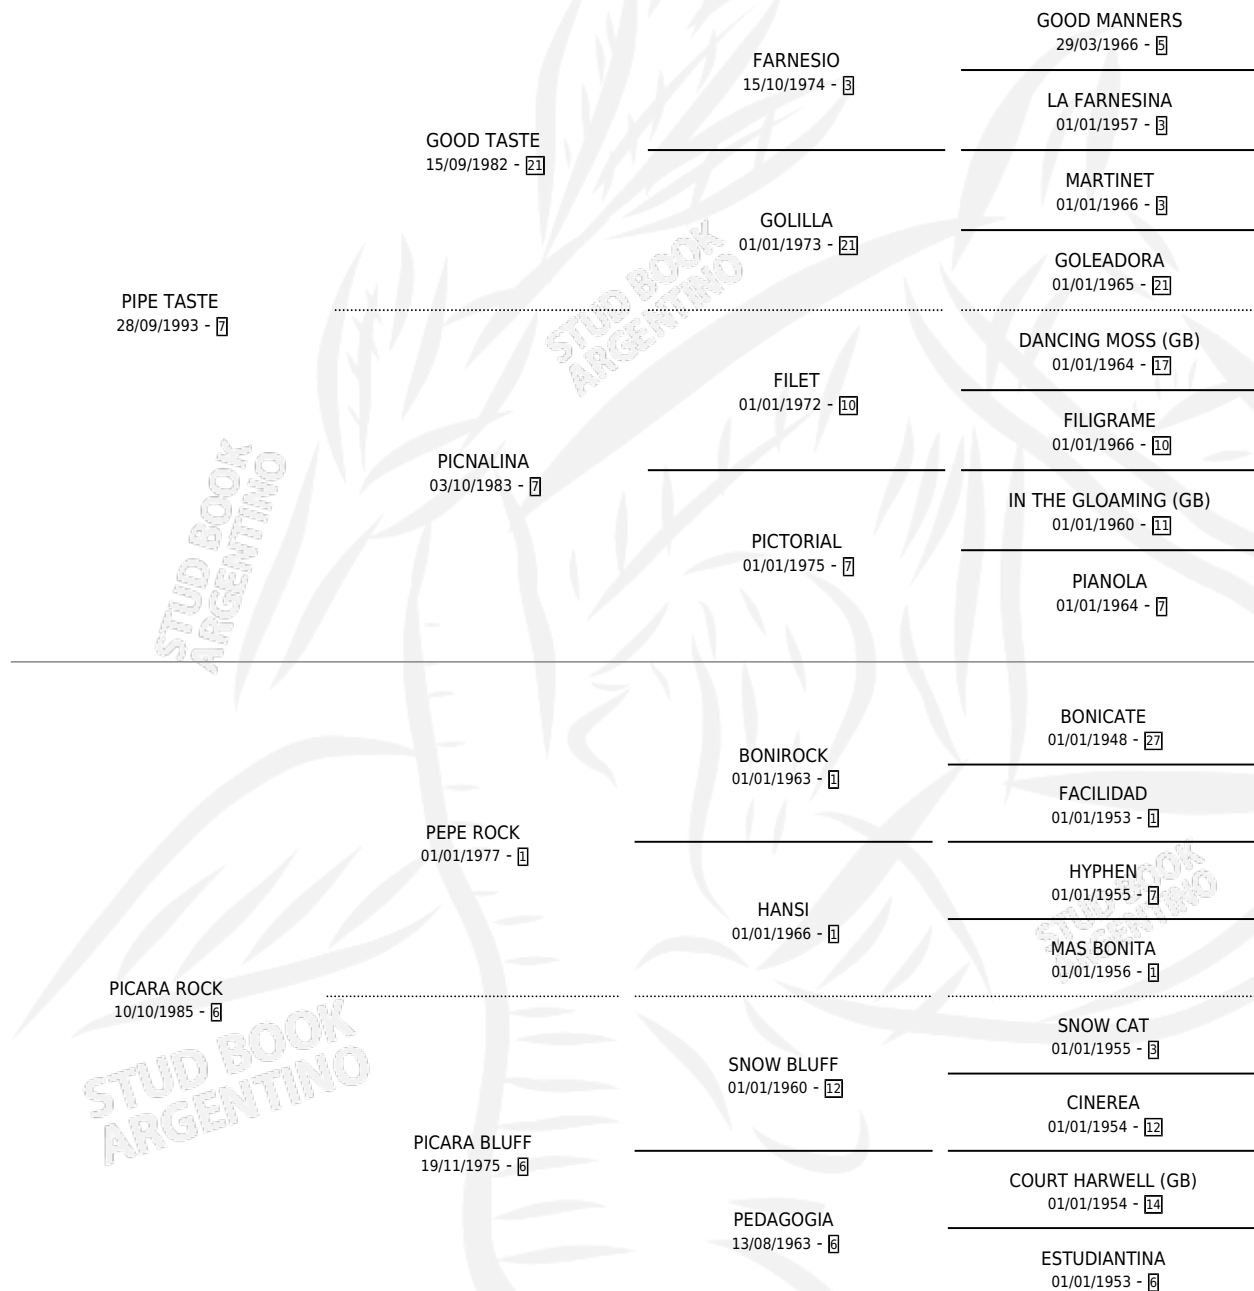

PICARA TASTE

por PIPE TASTE y PICARA ROCK por PEPE ROCK

Argentina · Hembra · Alazan · SP · 27/11/2005
Familia 6-f · Volumen 39

ESTADO

TIPIFICACIÓN SANGUÍNEA	X
TIPIFICACIÓN POR ADN	✓
PASAPORTE	✓
IDENTIFICACIÓN POR MICROCHIP	X
REPRODUCTOR	✓

Lugar de nacimiento: El Cañadon

Criador: Sin dato

~

HIJOS

	MACHOS	HEMBRAS
1 NACIERON	0	1

SIN ACTUACIONES

PEDIGREE