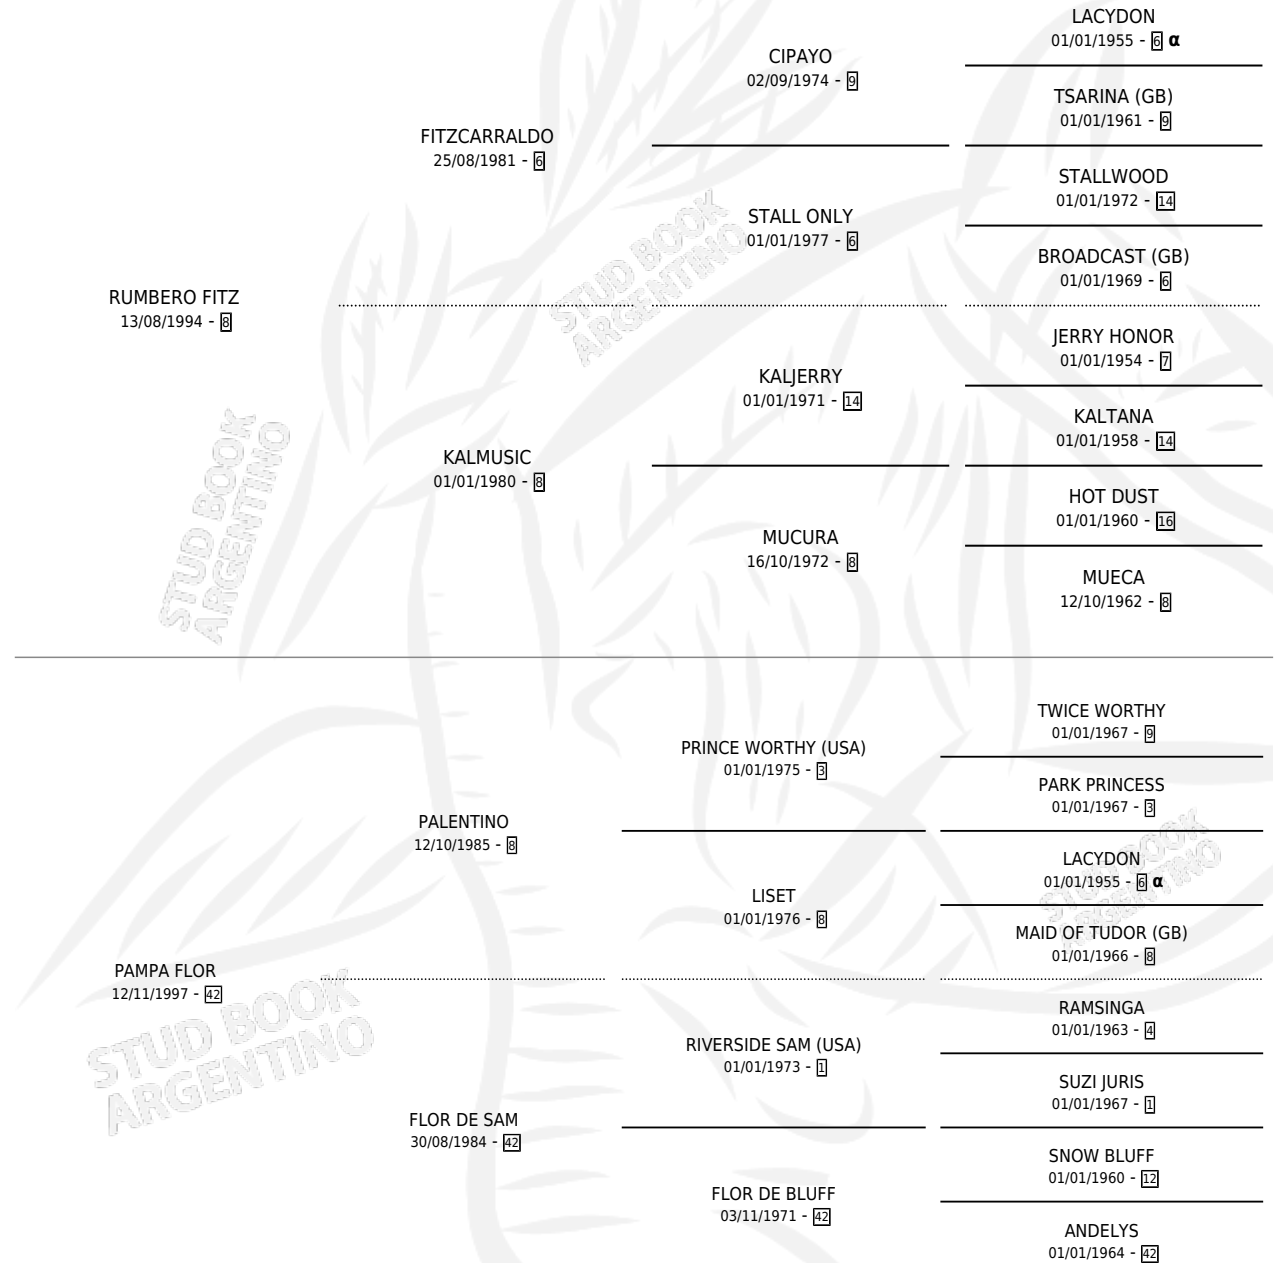

FLOR DE OTOÑO

por RUMBERO FITZ y PAMPA FLOR por PALENTINO

Argentina · Hembra · Zaino · SP · 22/11/2005
Familia 42 · Volumen 39

ESTADO

TIPIFICACIÓN SANGUÍNEA	X
TIPIFICACIÓN POR ADN	✓
PASAPORTE	✓
IDENTIFICACIÓN POR MICROCHIP	X
REPRODUCTOR	X

Lugar de nacimiento: La Inesita

Criador: Sin dato

PEDIGREE

INBREEDING : α