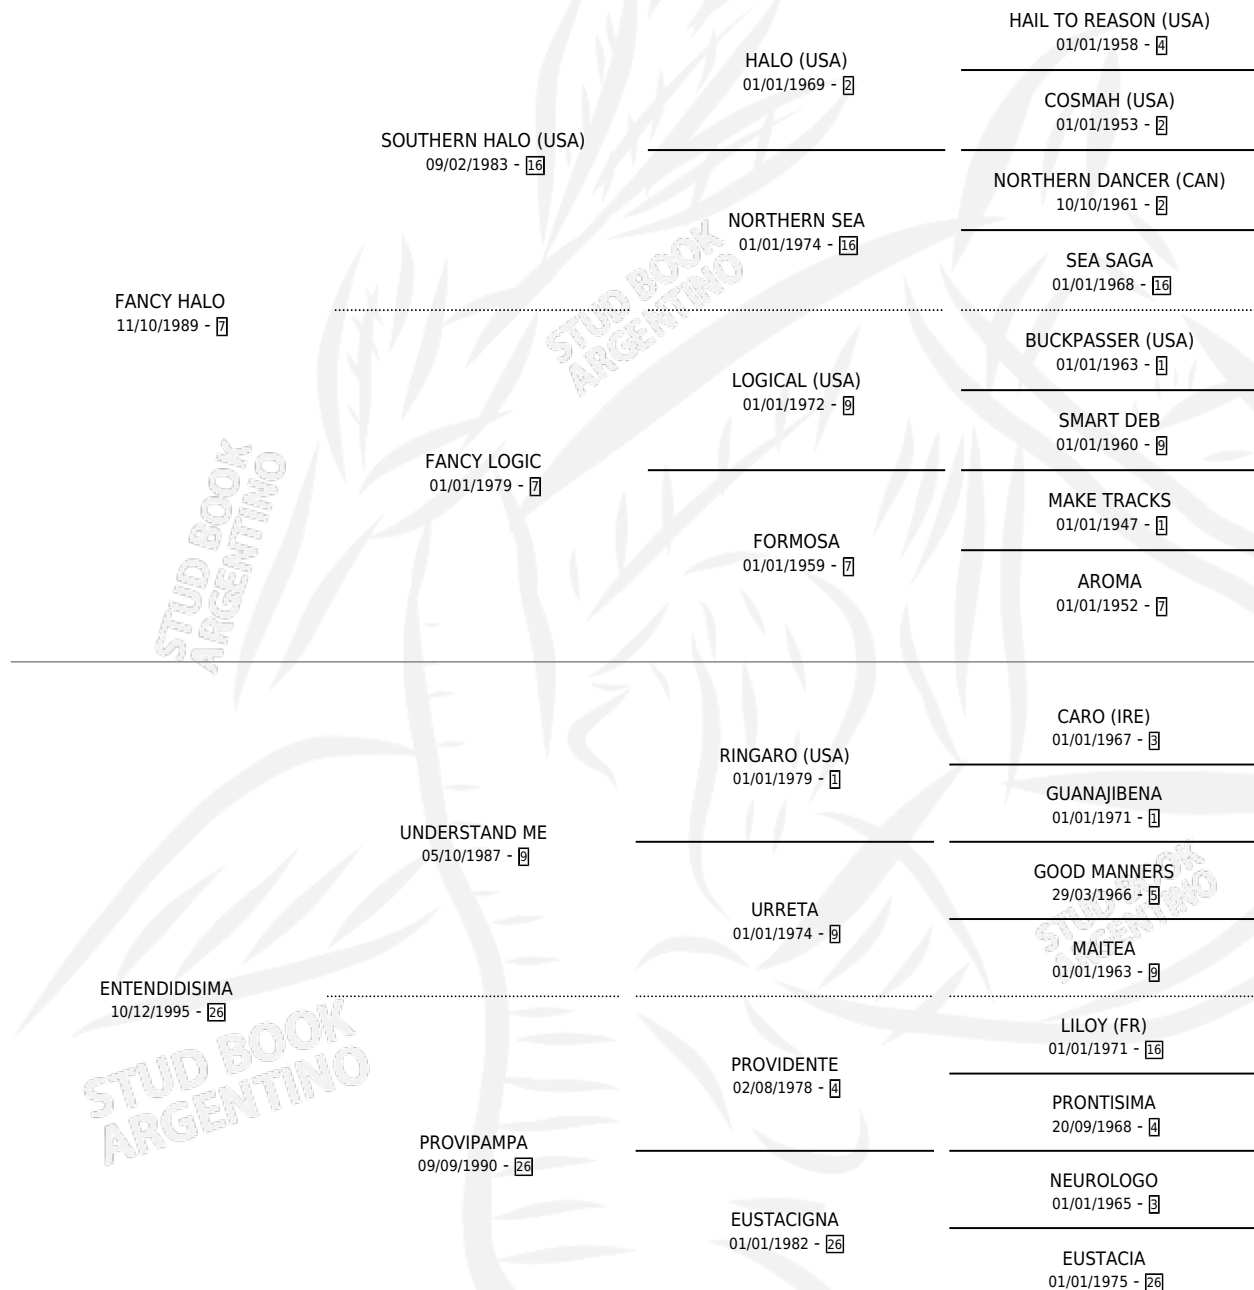

FANCY FEDERICA

por FANCY HALO y ENTENDIDISIMA por UNDERSTAND ME

Argentina · Hembra · Zaino · SP · 10/11/2005
Familia 26 · Volumen 39

ESTADO

TIPIFICACIÓN SANGUÍNEA	X
TIPIFICACIÓN POR ADN	✓
PASAPORTE	✓
IDENTIFICACIÓN POR MICROCHIP	X
REPRODUCTOR	✓

Lugar de nacimiento: Las Dos Hermanas
Criador: Izaguirre Jose Miguel

~

HIJOS

	MACHOS	HEMBRAS
2 NACIERON	1	1
SIN ACTUACIONES		

PEDIGREE

S

mientos 2 / Efectividad 25.00%

PADRILLO	PRODUCTO	CRIADOR	1ER SERVICIO	ÚLTIMO SERVICIO
BIONDI	∅		25/08/2016	18/11/2016
FANCY FEDERICA	∅		10/03/2015	12/03/2015
Datos oficiales del Stud Book Argentino	∅		12/12/2014	22/12/2014
Documento generado el 12/05/2026	∅		11/11/2013	13/11/2013
DADO VUELTA	∅		13/09/2012	03/10/2012
DADO VUELTA	PACHUCA (H Z, 04/10/2013)	IZAGUIRRE JOSE MIGUEL	18/11/2011	17/12/2011
DADO VUELTA	∅		29/11/2010	29/11/2010
DADO VUELTA	PEPE VUELTERO (M Z, 10/11/2011)	IZAGUIRRE JOSE MIGUEL	20/11/2009	20/11/2009
DADO VUELTA	∅			