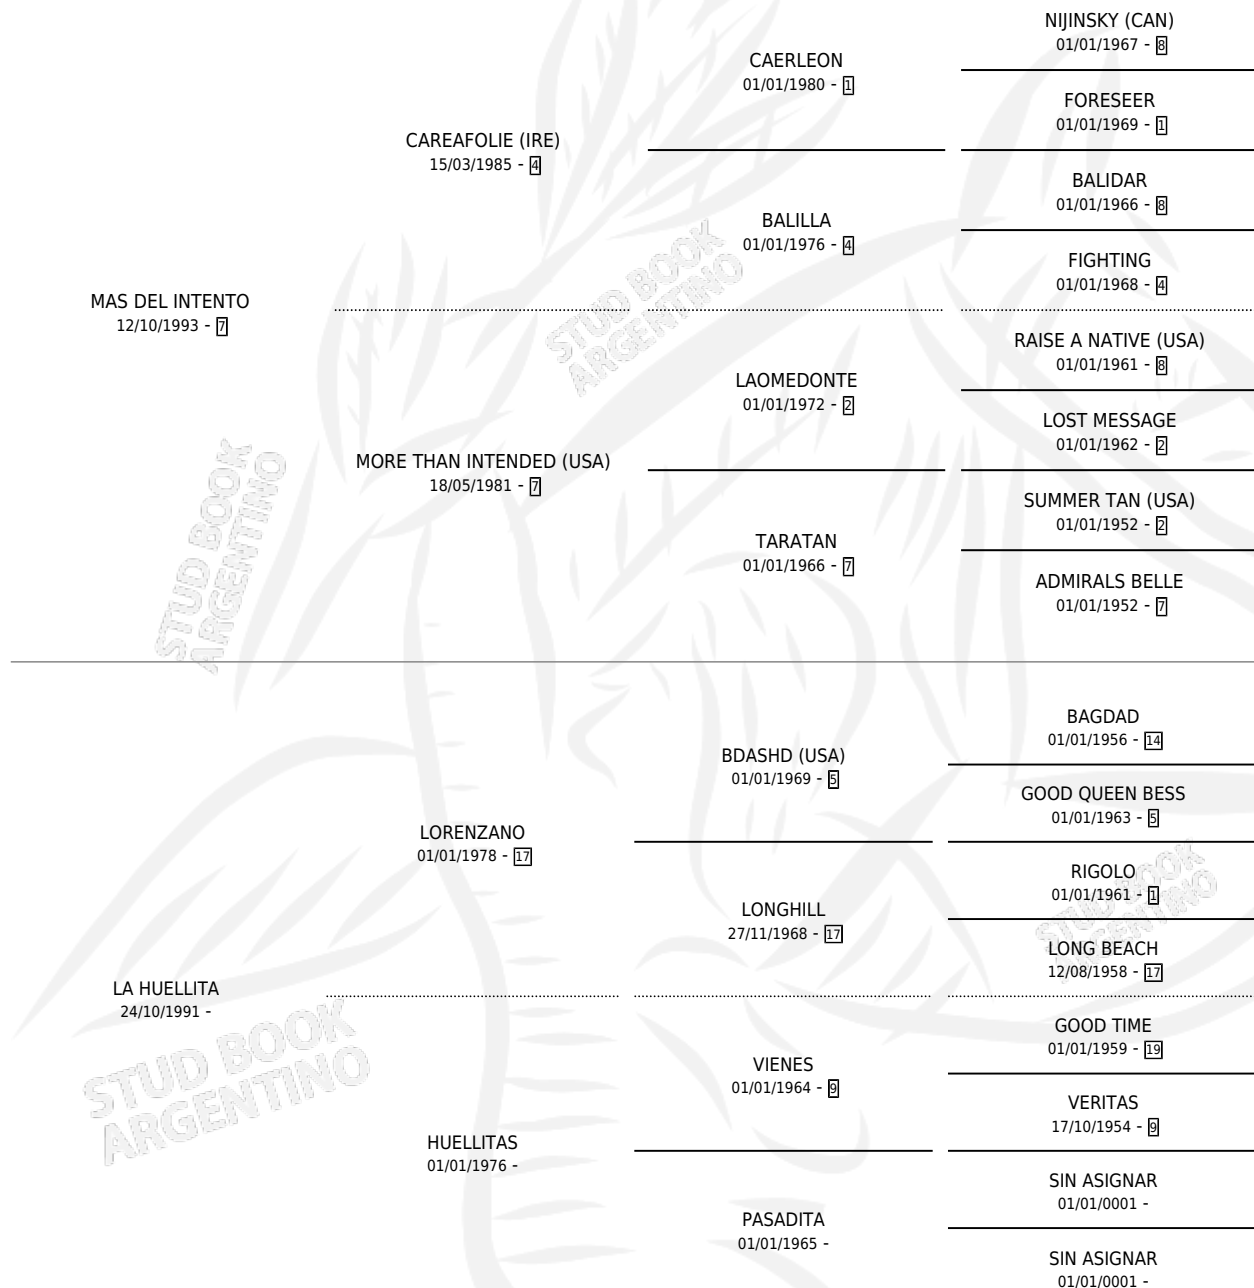

MAS HUELLERO

por MAS DEL INTENTO y LA HUELLITA por LORENZANO

Argentina · Macho · Alazan · SP · 02/12/2005
Familia · Volumen 39

ESTADO

TIPIFICACIÓN SANGUÍNEA	X
TIPIFICACIÓN POR ADN	X
PASAPORTE	X
IDENTIFICACIÓN POR MICROCHIP	X
REPRODUCTOR	X

Lugar de nacimiento: La Elsa
Criador: Sin dato

PEDIGREE

MAS HUELLERO

Datos oficiales del Stud Book Argentino

Documento generado el 15/05/2026

studbook.org.ar