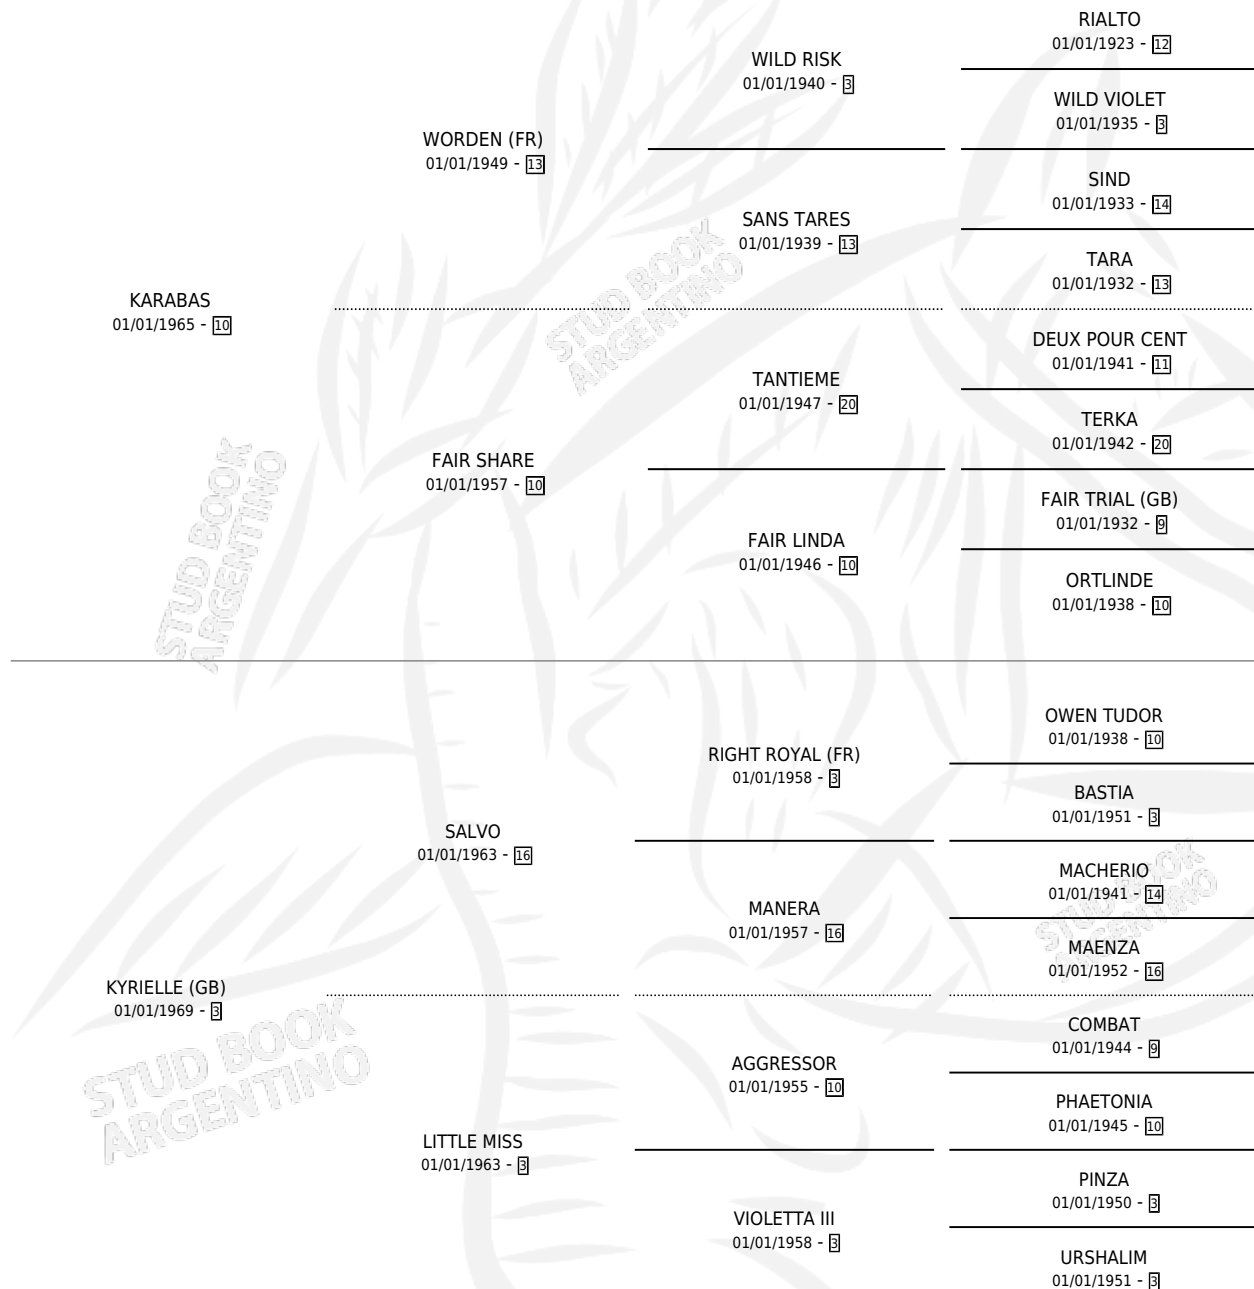

KRISTELLE

por **KARABAS** y **KYRIELLE (GB)** por **SALVO**

Argentina · Hembra · Zaino · SP · 01/01/1975
Familia 3-c · Volumen 29

ESTADO

TIPIFICACIÓN SANGUÍNEA	X
TIPIFICACIÓN POR ADN	X
PASAPORTE	X
IDENTIFICACIÓN POR MICROCHIP	X
REPRODUCTOR	✓

Lugar de nacimiento: Campo particular

Criador: Sin dato

~

HIJOS

	MACHOS	HEMBRAS
7 NACIERON	6	1
3 CORRIERON	3	0
2 GANARON	2	0
1 GANADORES CL	0 GANADORES GR	0 GANADORES G1

PEDIGREE