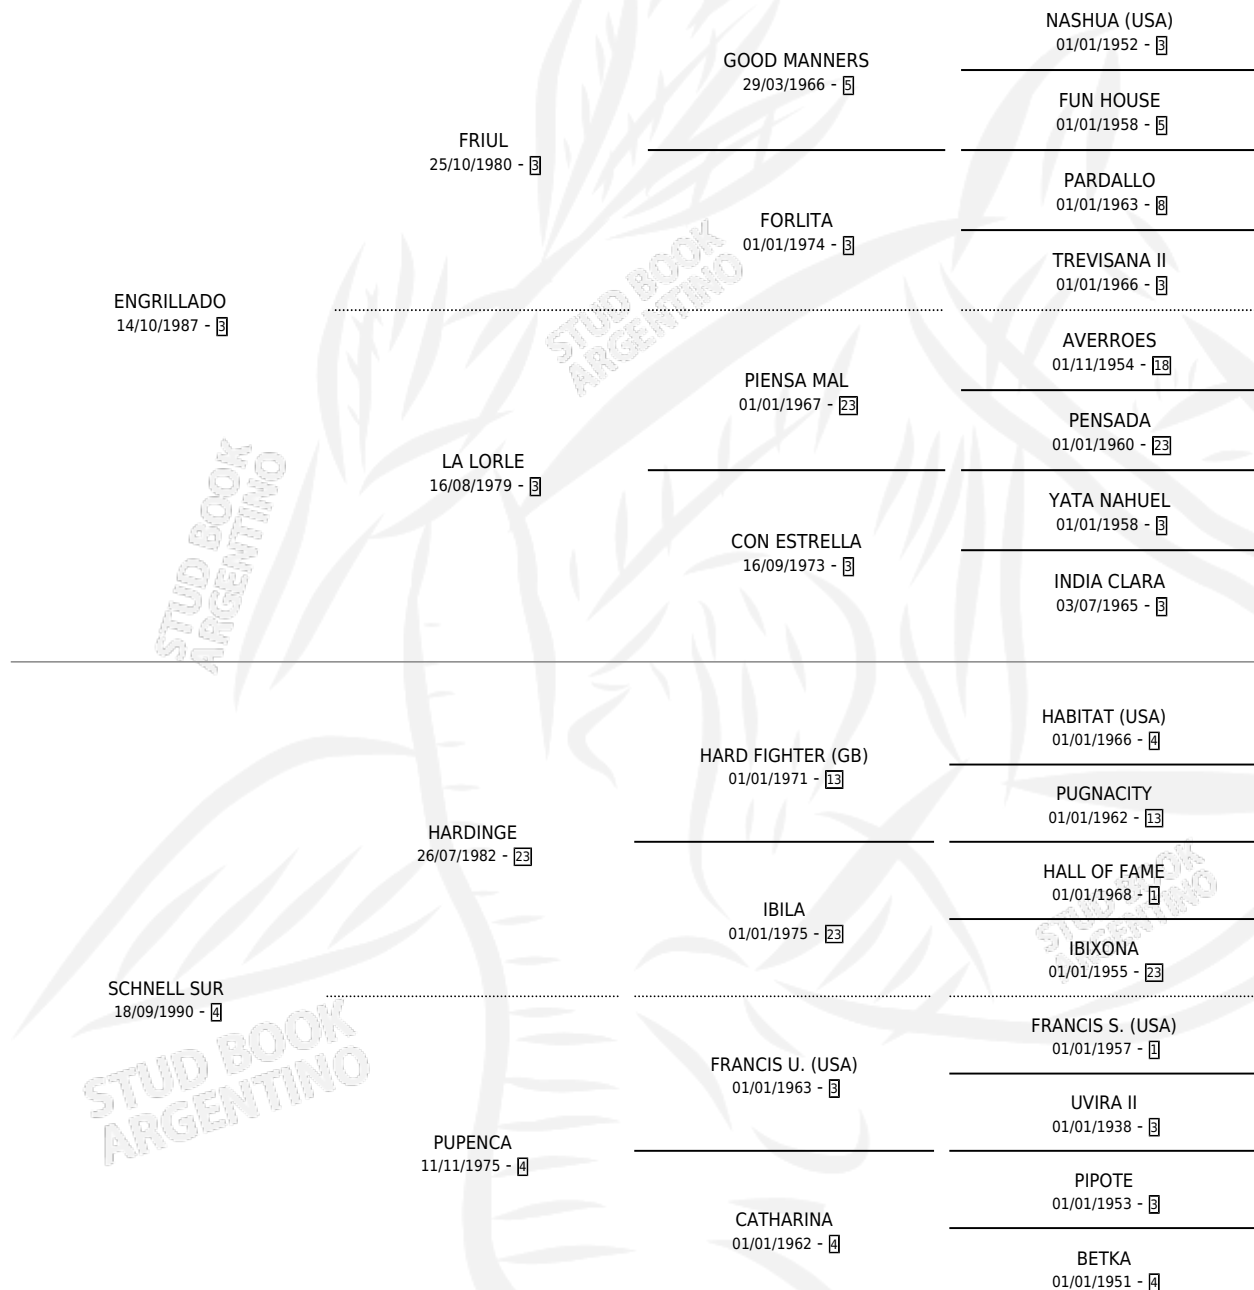

ENRIENDADO SUR

por ENGRILLADO y SCHNELL SUR por HARDINGE

Argentina · Macho · Alazan · SP · 02/10/2005
Familia 4-b · Volumen 39

ESTADO

TIPIFICACIÓN SANGUÍNEA	X
TIPIFICACIÓN POR ADN	✓
PASAPORTE	X
IDENTIFICACIÓN POR MICROCHIP	X
REPRODUCTOR	X

Lugar de nacimiento: Campo particular

Criador: Pelaez Esteban Alfredo

PEDIGREE