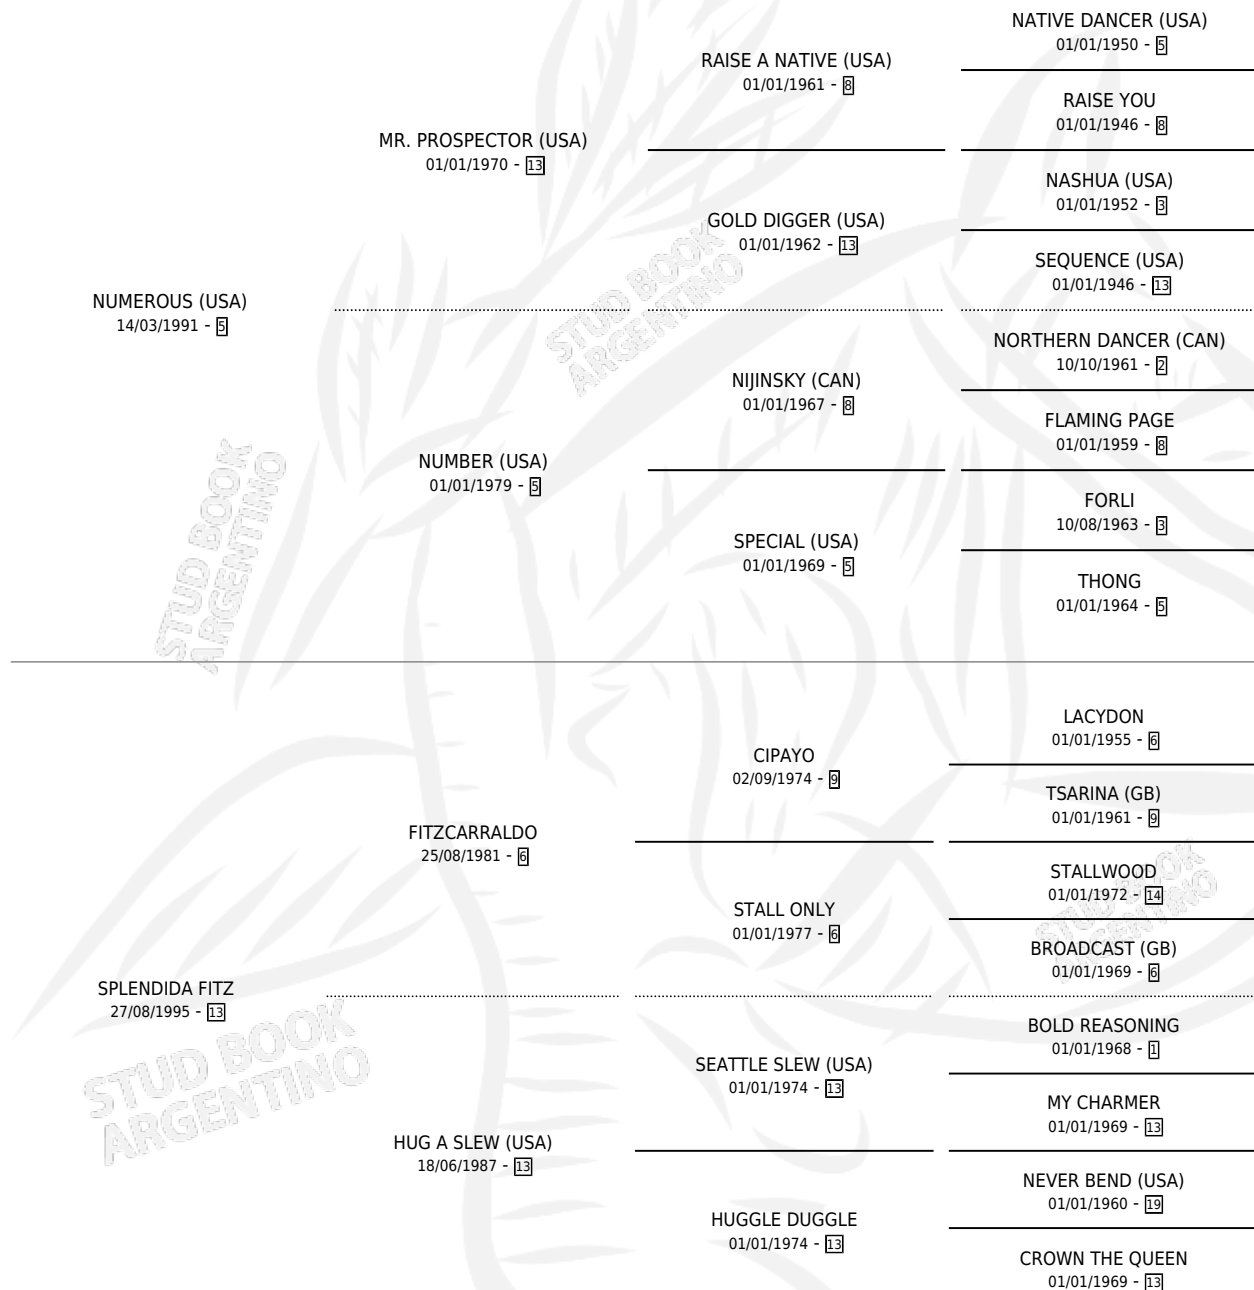

MR. SPLENDID

por NUMEROUS (USA) y SPLENDIDA FITZ por
FITZCARRALDO

Argentina · Macho · Alazan Tostado · SP · 29/10/2005
Familia 13-c · Volumen 39

ESTADO

TIPIFICACIÓN SANGUÍNEA	X
TIPIFICACIÓN POR ADN	✓
PASAPORTE	X
IDENTIFICACIÓN POR MICROCHIP	X
REPRODUCTOR	X

Lugar de nacimiento: Firmamento

Criador: Firmamento

PEDIGREE

EXPORTACIÓN / IMPORTACIÓN

FECHA	MOVIMIENTO	PAÍS
05/11/2007	EXPORTADO	URUGUAY

MR. SPLENDID

Datos oficiales del Stud Book Argentino

Documento generado el 26/04/2026