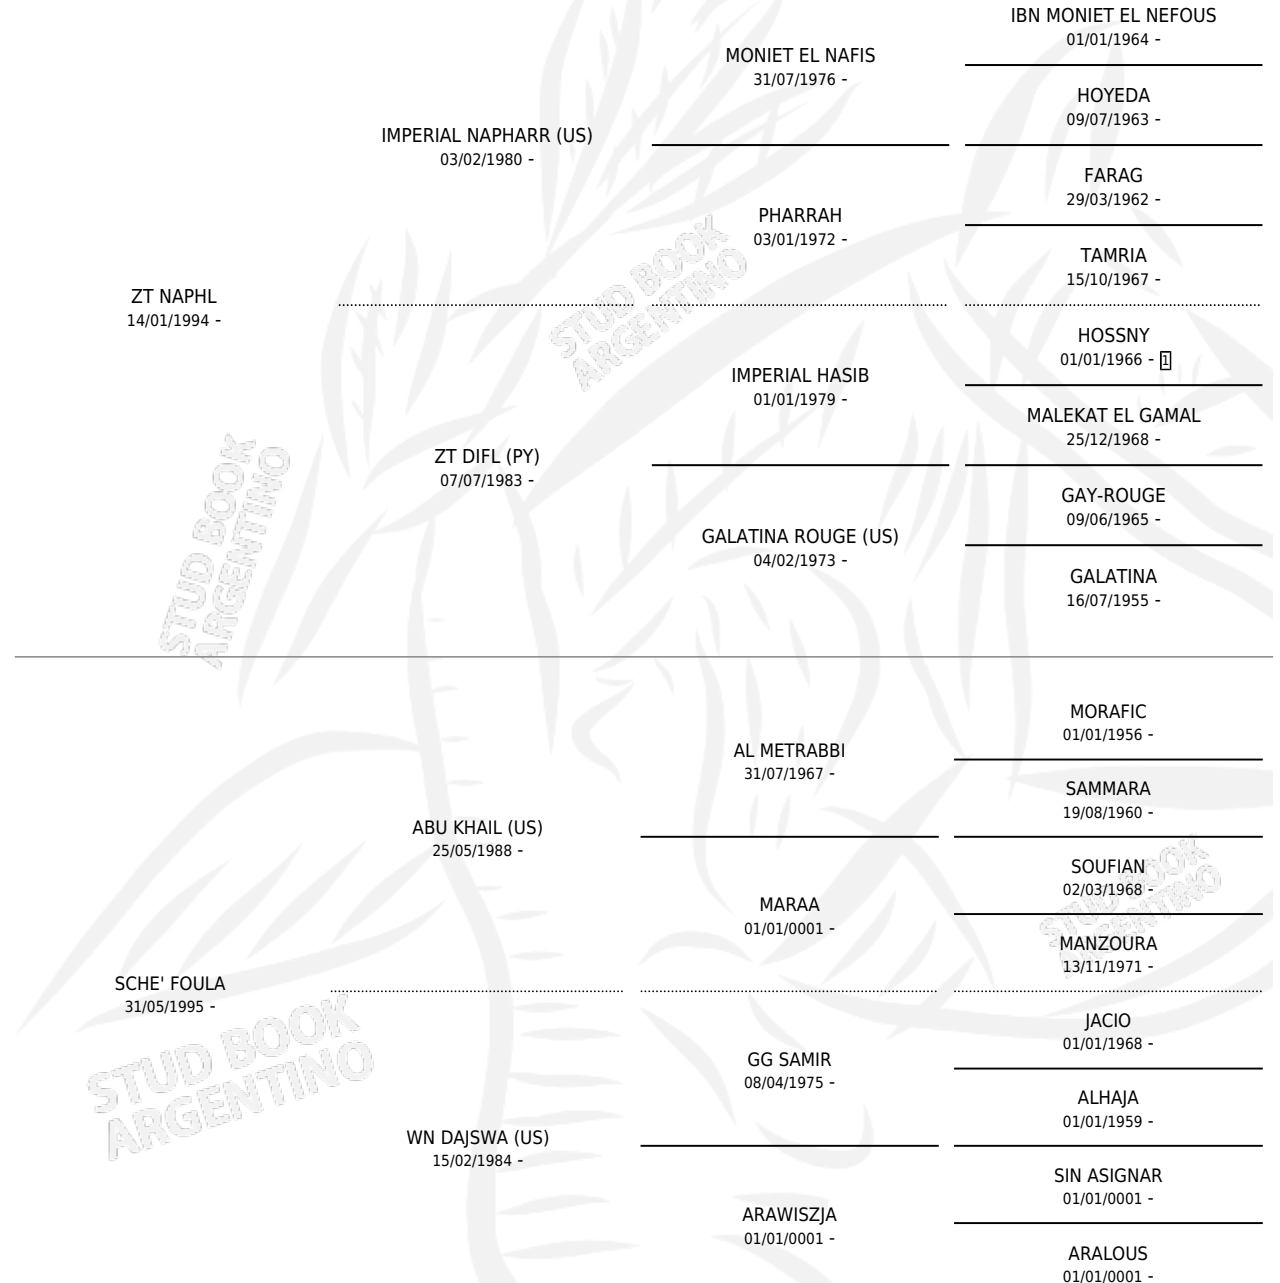

PG SEGUNDA

por ZT NAPHL y SCHE' FOULA por ABU KHAIL (US)

Argentina · Hembra · Tordillo · AP · 18/11/2005
Familia · Volumen 39

ESTADO

TIPIFICACIÓN SANGUÍNEA	X
TIPIFICACIÓN POR ADN	✓
PASAPORTE	X
IDENTIFICACIÓN POR MICROCHIP	X
REPRODUCTOR	✓

Lugar de nacimiento: La Codiciada

Criador: Sin dato

PEDIGREE