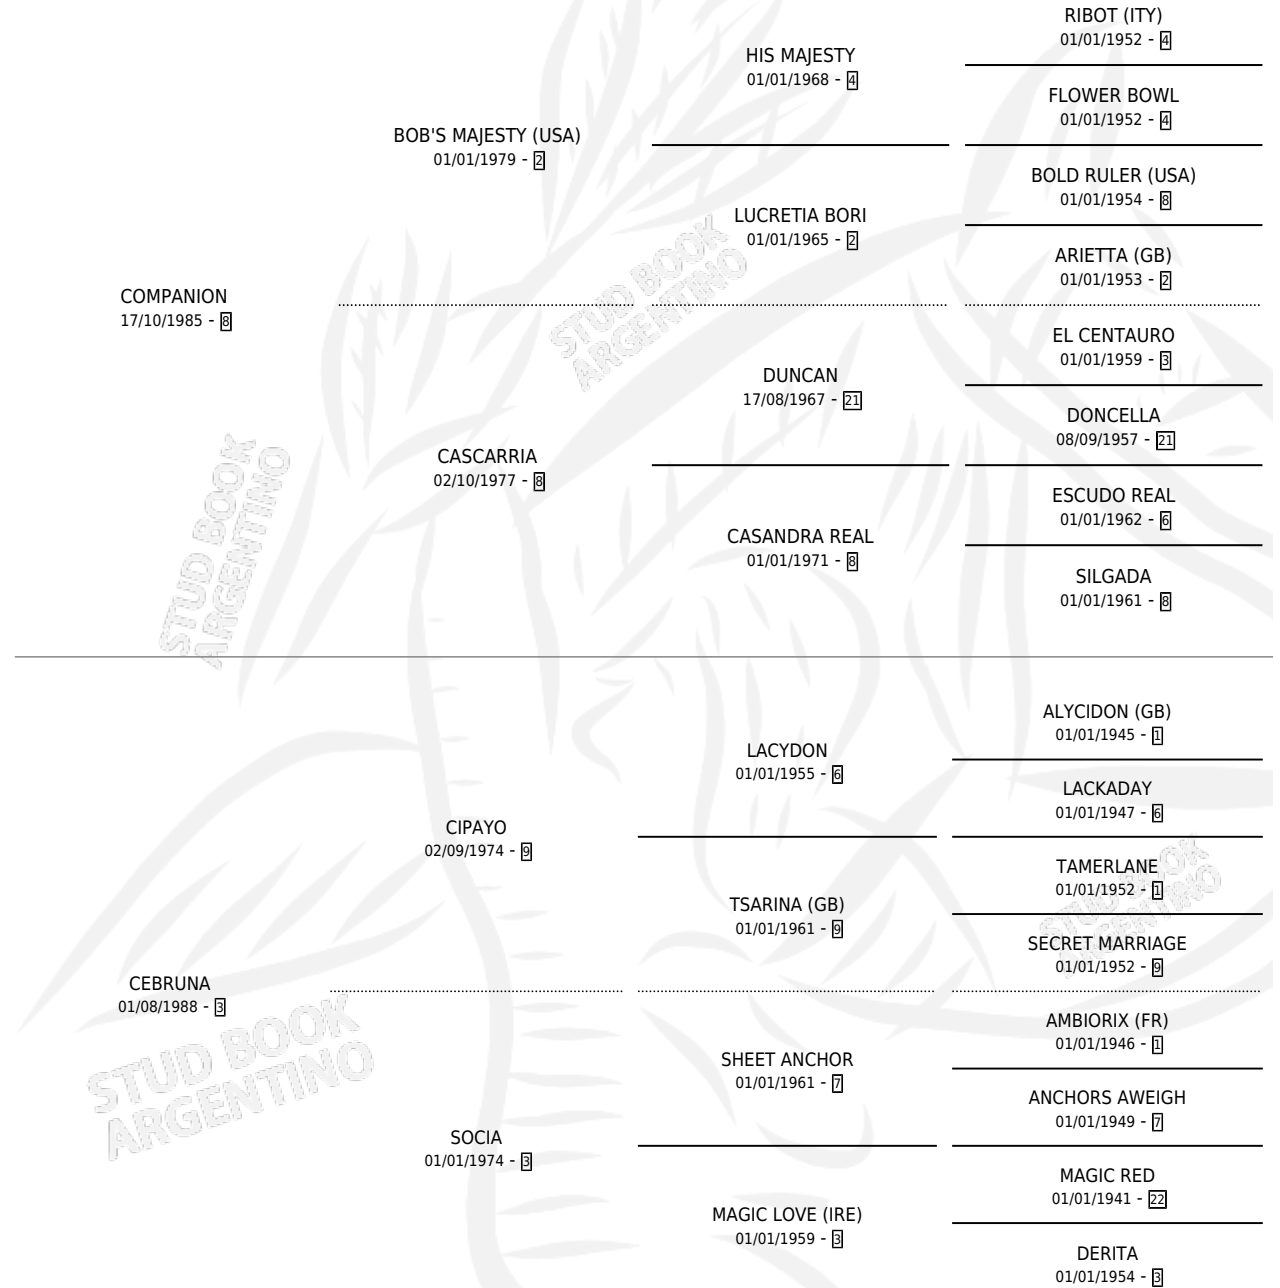

CECUBO

por COMPANION y CEBRUNA por CIPAYO

Argentina · Macho · Alazan · SP · 10/12/2005
Familia 3-I · Volumen 39

ESTADO

TIPIFICACIÓN SANGUÍNEA	X
TIPIFICACIÓN POR ADN	✓
PASAPORTE	X
IDENTIFICACIÓN POR MICROCHIP	X
REPRODUCTOR	X

Lugar de nacimiento: Loma Chica

Criador: Loma Chica

PEDIGREE

CECUBO

Datos oficiales del Stud Book Argentino

Documento generado el 01/05/2026

studbook.org.ar