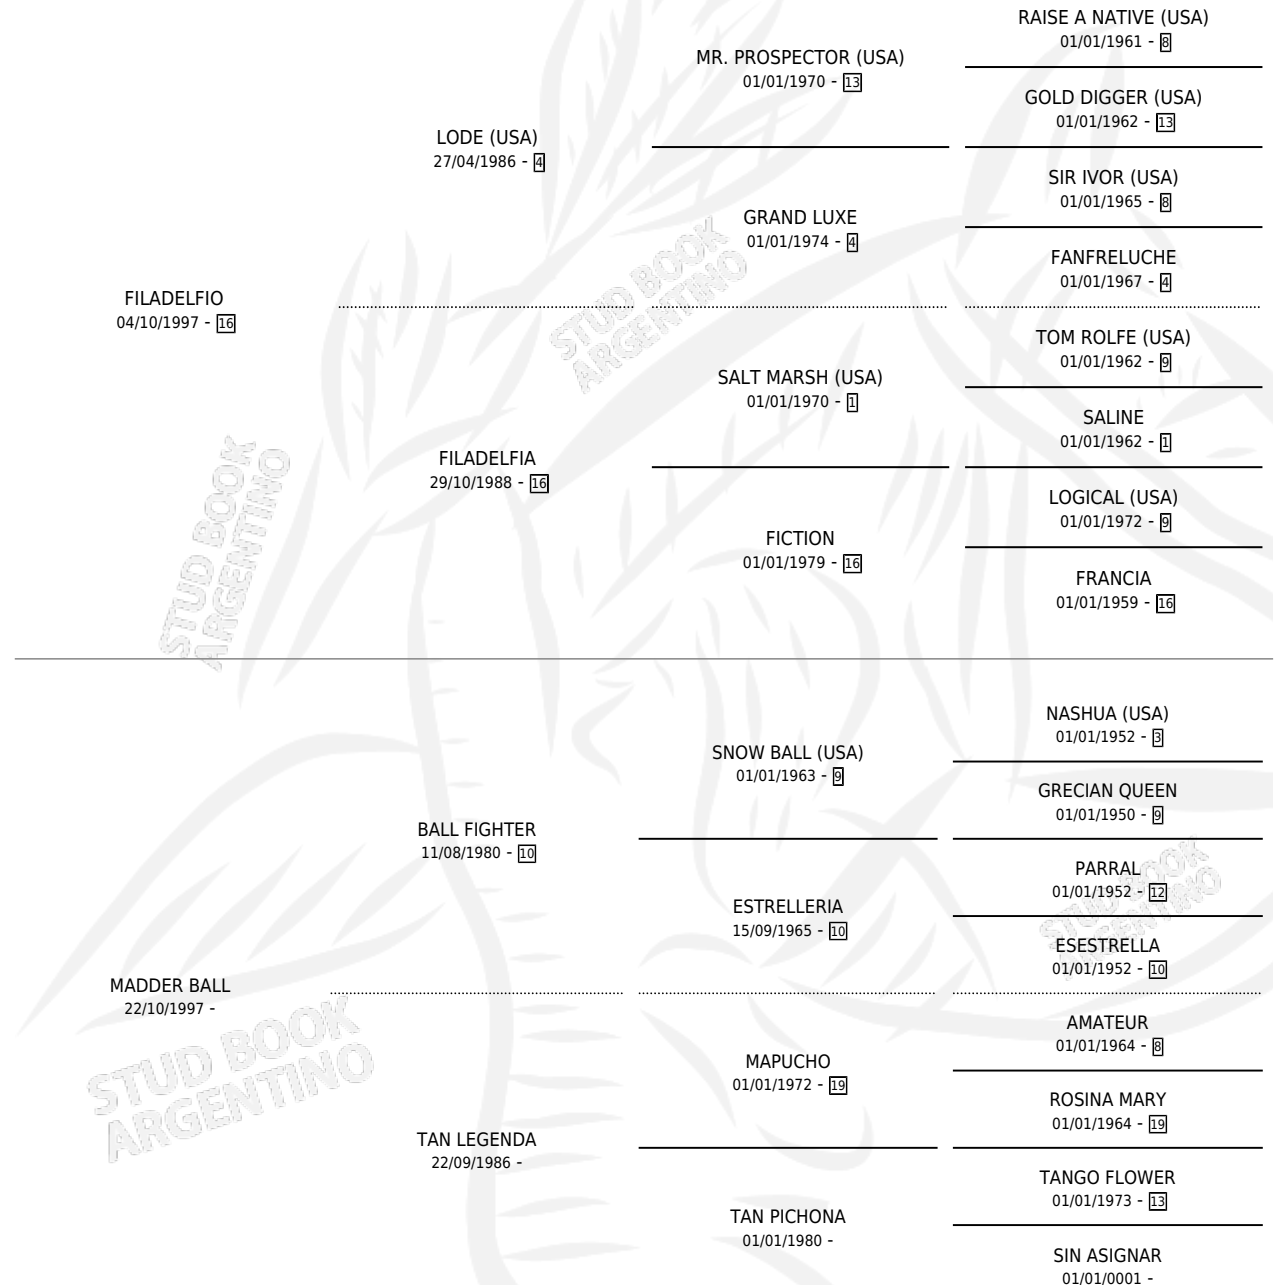

FILAMAR

por **FILADELFIO** y **MADDER BALL** por **BALL FIGHTER**

Argentina · Macho · Alazan · SP · 03/12/2005
Familia · Volumen 39

ESTADO

TIPIFICACIÓN SANGUÍNEA	X
TIPIFICACIÓN POR ADN	✓
PASAPORTE	X
IDENTIFICACIÓN POR MICROCHIP	X
REPRODUCTOR	X

Lugar de nacimiento: Los Alamos
Criador: Sin dato

PEDIGREE

CAMPAÑA

Solo carreras oficiales de Argentina

POR EDAD

EDAD	CC	1°	2°	3°	4°	5°	NP	CLC	CLG	CLCG1	CLGG1	IMPORTE	GANANCIA / CC
2 AÑOS	1	0	0	0	0	0	1	0	0	0	0	\$0	\$0
3 AÑOS	4	1	0	0	0	0	3	0	0	0	0	\$24,000	\$6,000
4 AÑOS	2	0	0	0	0	0	2	0	0	0	0	\$0	\$0
5 AÑOS	2	0	0	0	0	0	2	0	0	0	0	\$0	\$0
TOTALES	9	1	0	0	0	0	8	0	0	0	0	\$24,000	\$2,667
%		11.1%	0.0%	0.0%	0.0%	0.0%	88.9%	0.0%	0.0%	0.0%	0.0%		