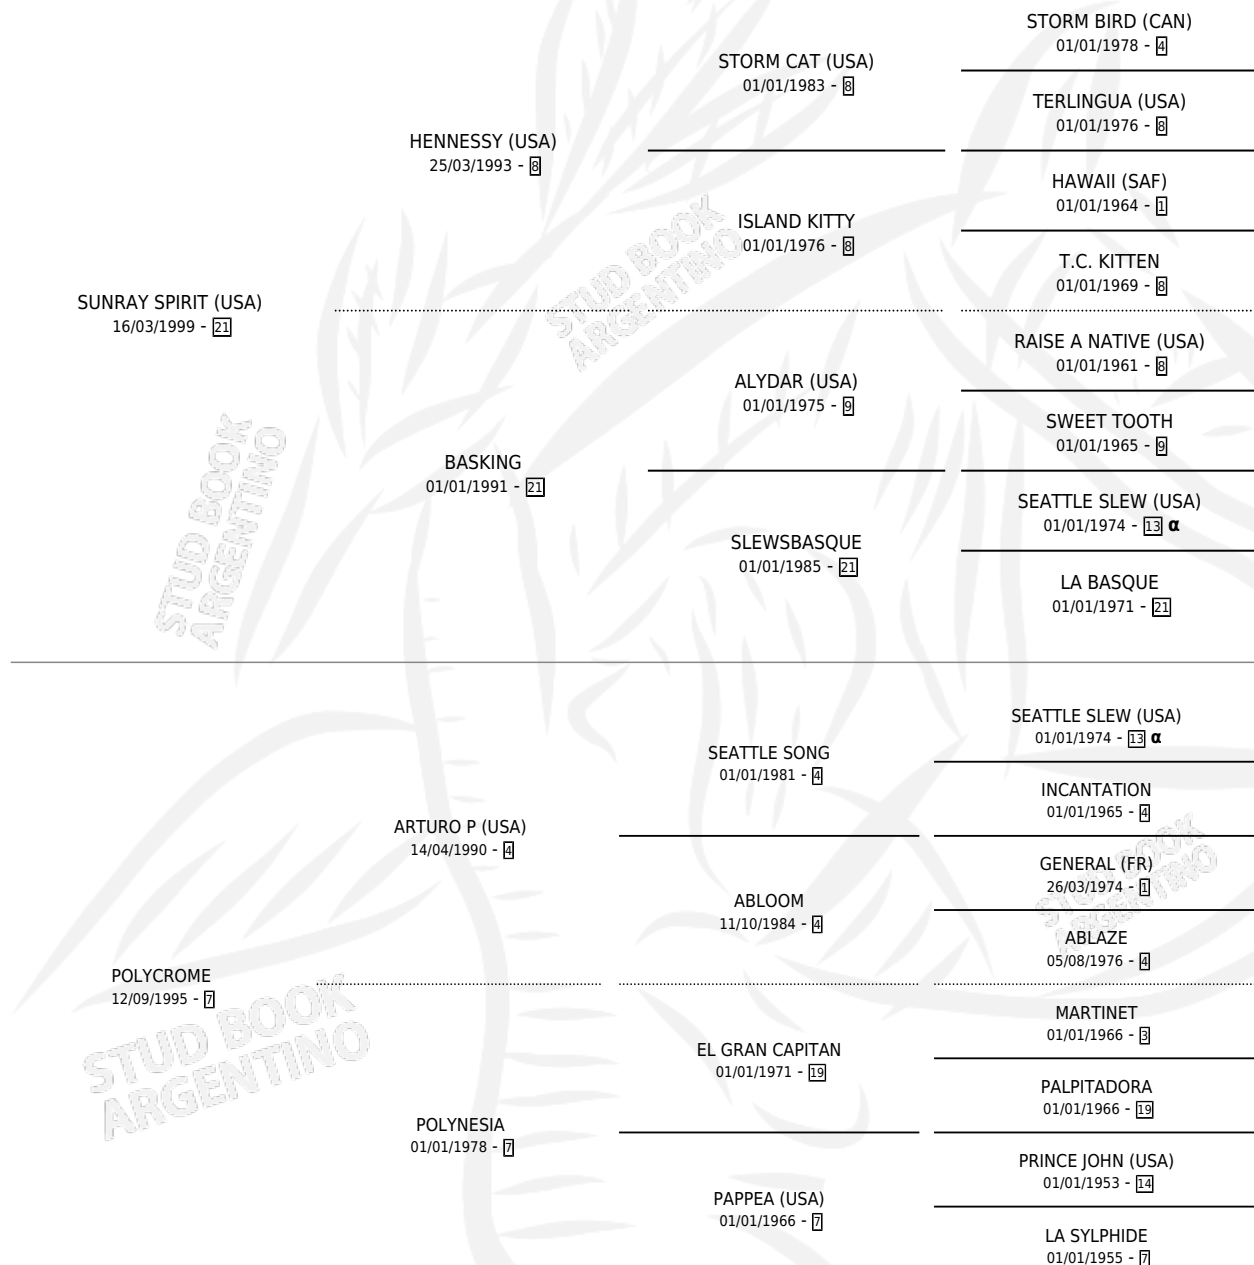

POLYANNA

por **SUNRAY SPIRIT (USA)** y **POLYCROME** por **ARTURO P (USA)**

Argentina · Hembra · Zaino Doradillo · SP · 24/10/2005
Familia 7 · Volumen 39

ESTADO

TIPIFICACIÓN SANGUÍNEA	X
TIPIFICACIÓN POR ADN	✓
PASAPORTE	X
IDENTIFICACIÓN POR MICROCHIP	X
REPRODUCTOR	✓

Lugar de nacimiento: San Francisco De Pilar
Criador: San Francisco De Pilar

~

HIJOS

	MACHOS	HEMBRAS
3 NACIERON	0	3
2 CORRIERON	0	2
1 GANARON	0	1
0 GANADORES CL	0 GANADORES GR	0 GANADORES G1

PEDIGREE

INBREEDING : α

CAMPAÑA

Solo carreras oficiales de Argentina

POR EDAD

EDAD	CC	1°	2°	3°	4°	5°	NP	CLC	CLG	CLCG1	CLGG1	IMPORTE	GANANCIA / CC
3 AÑOS	1	0	0	1	0	0	0	0	0	0	0	\$5,500	\$5,500
4 AÑOS	7	1	2	0	1	0	3	0	0	0	0	\$50,800	\$7,257
5 AÑOS	1	0	0	0	1	0	0	0	0	0	0	\$2,100	\$2,100
TOTALES	9	1	2	1	2	0	3	0	0	0	0	\$58,400	\$6,489
%		11.1%	22.2%	11.1%	22.2%	0.0%	33.3%	0.0%	0.0%	0.0%	0.0%		